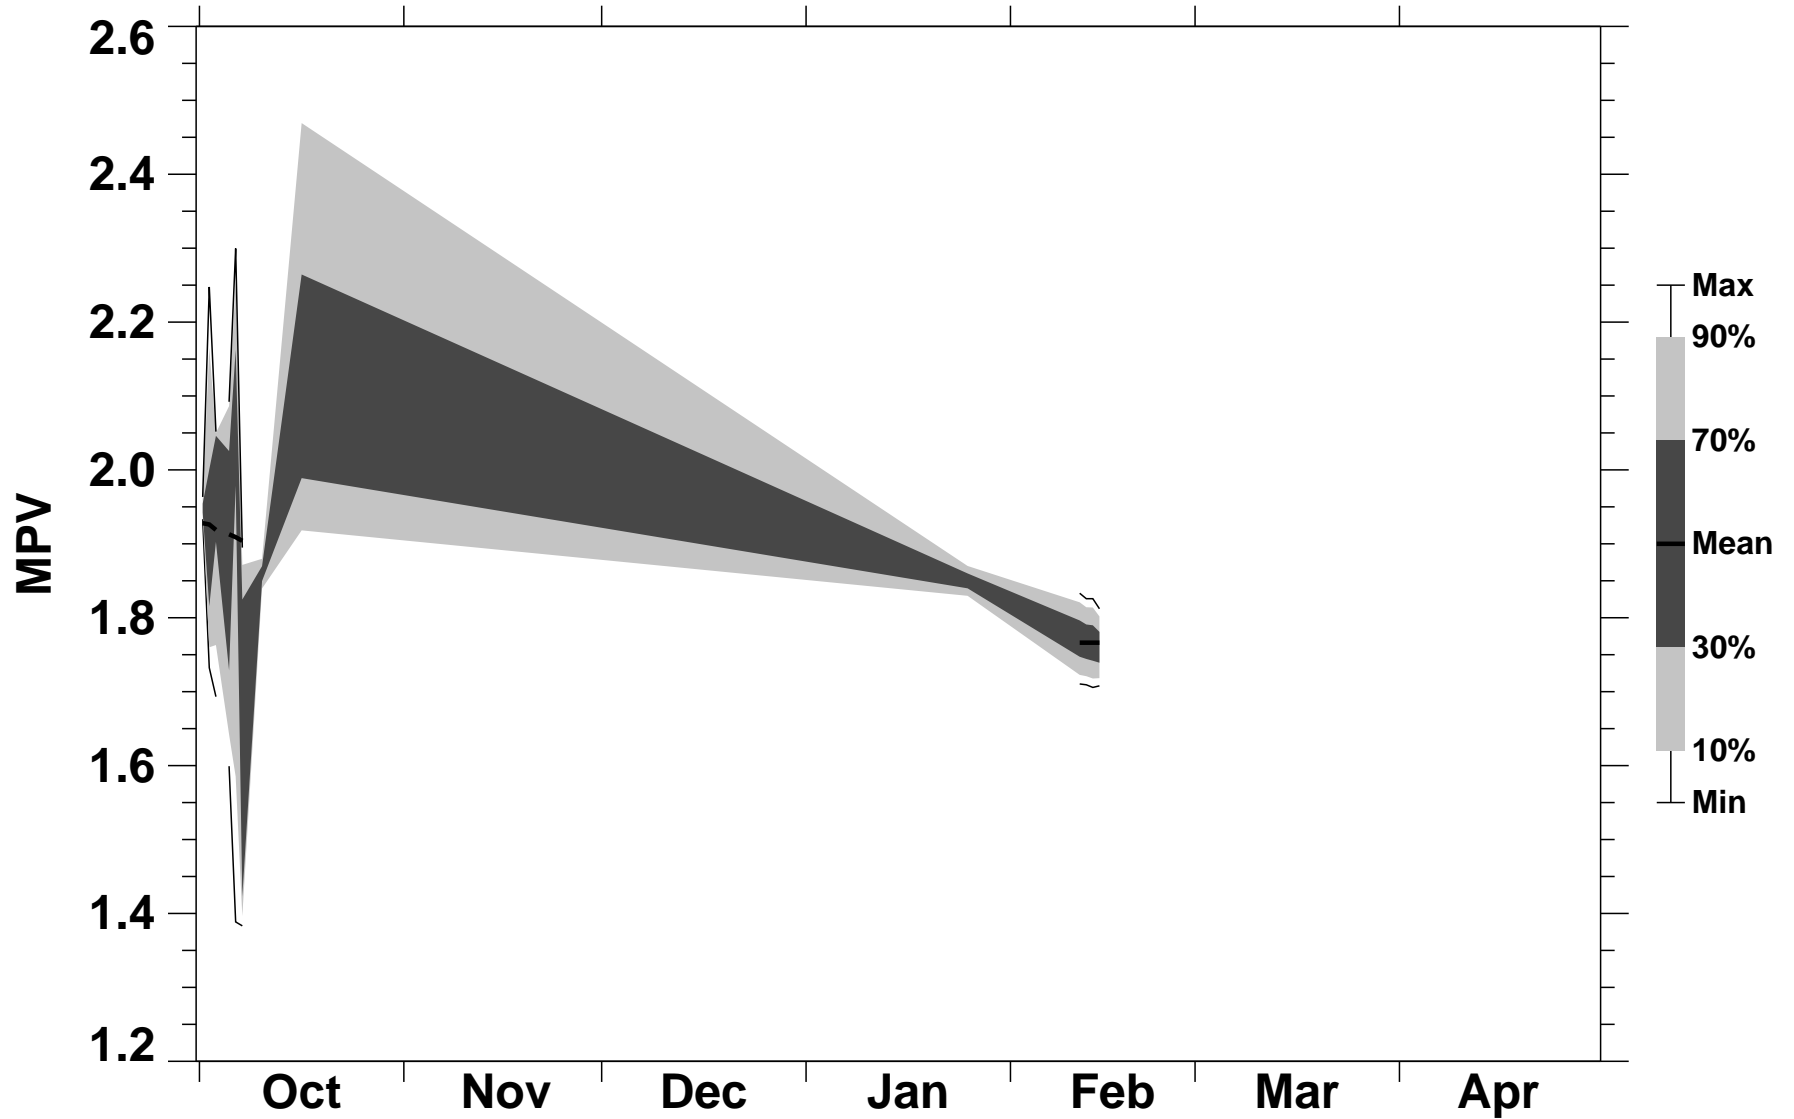

NH Vortex Edge 360 K MERRA

1978/1979-2011/2012

1984/1985

P. Newman (NASA), E. Nash (SSAI), S. Pawson (NASA)

5-day smoother applied