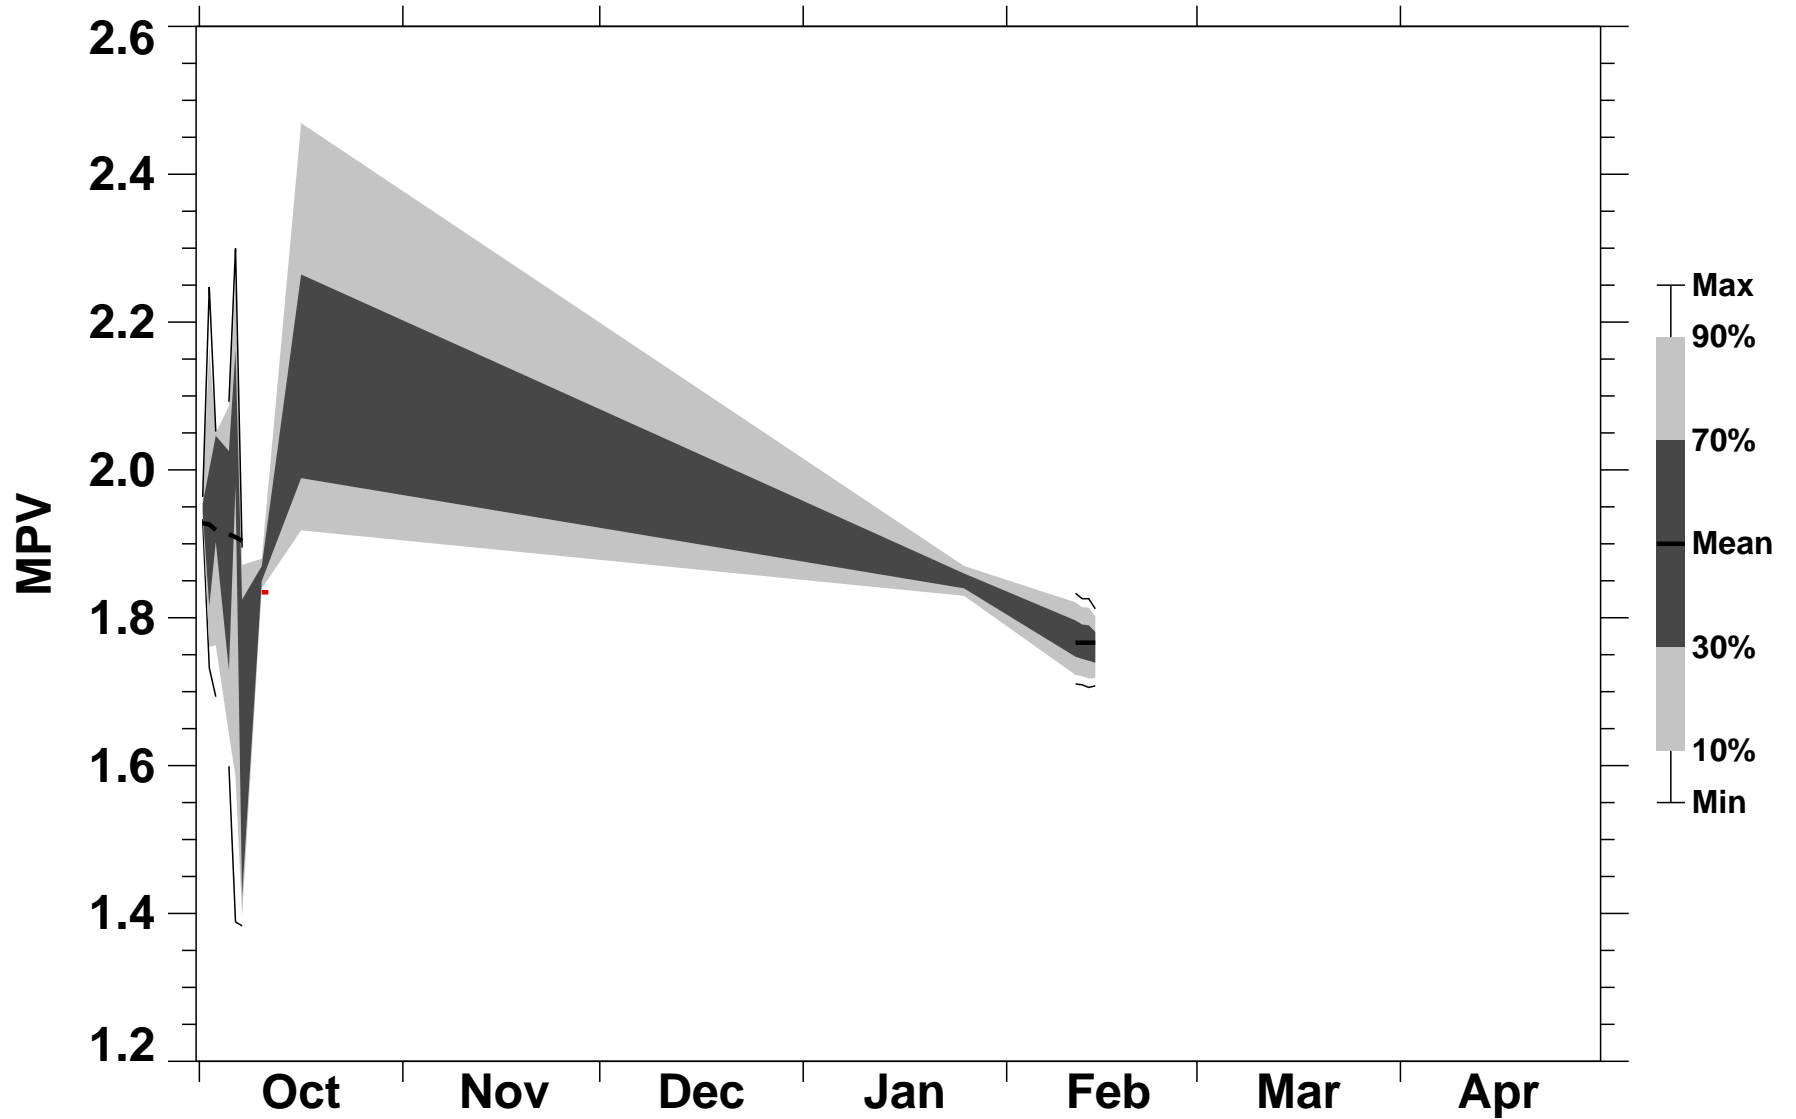

NH Vortex Edge 360 K MERRA

1978/1979-2011/2012

1983/1984

P. Newman (NASA), E. Nash (SSAI), S. Pawson (NASA)

5-day smoother applied