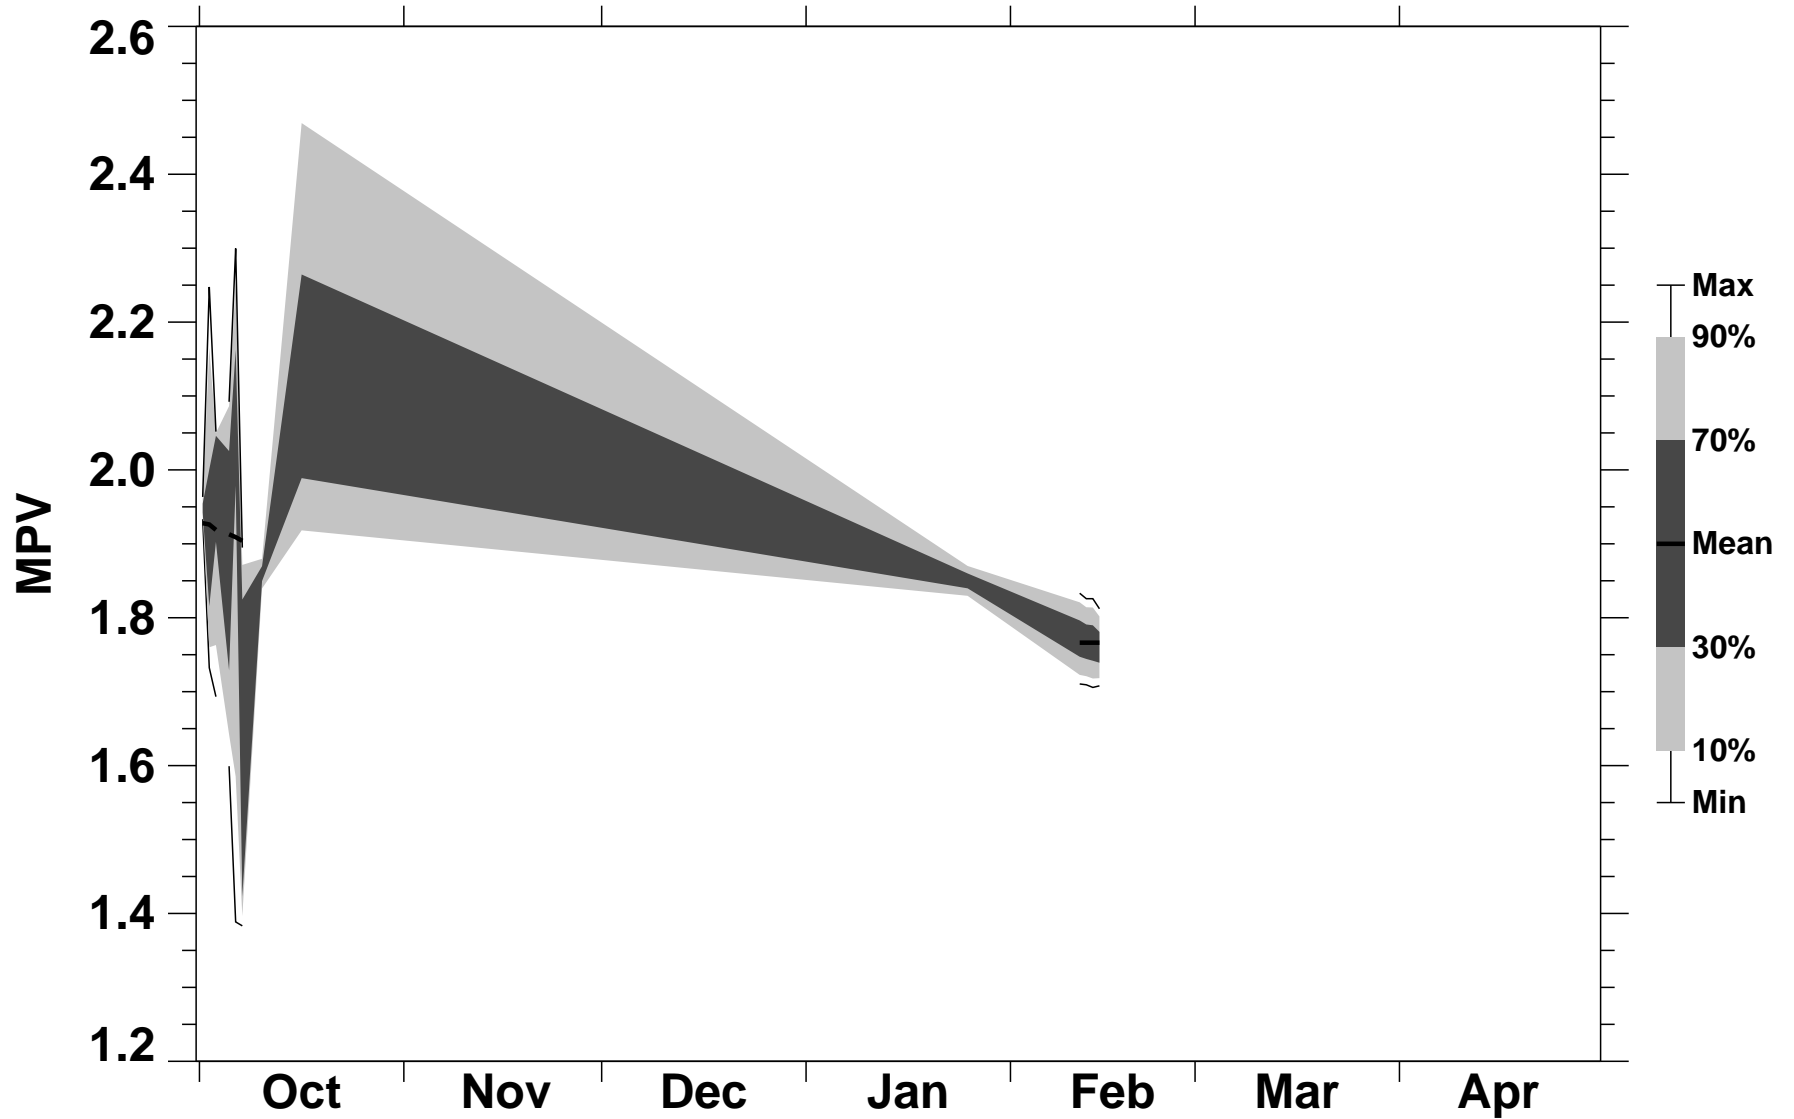

# NH Vortex Edge 360 K MERRA

1978/1979-2011/2012

1982/1983

P. Newman (NASA), E. Nash (SSAI), S. Pawson (NASA)

5-day smoother applied