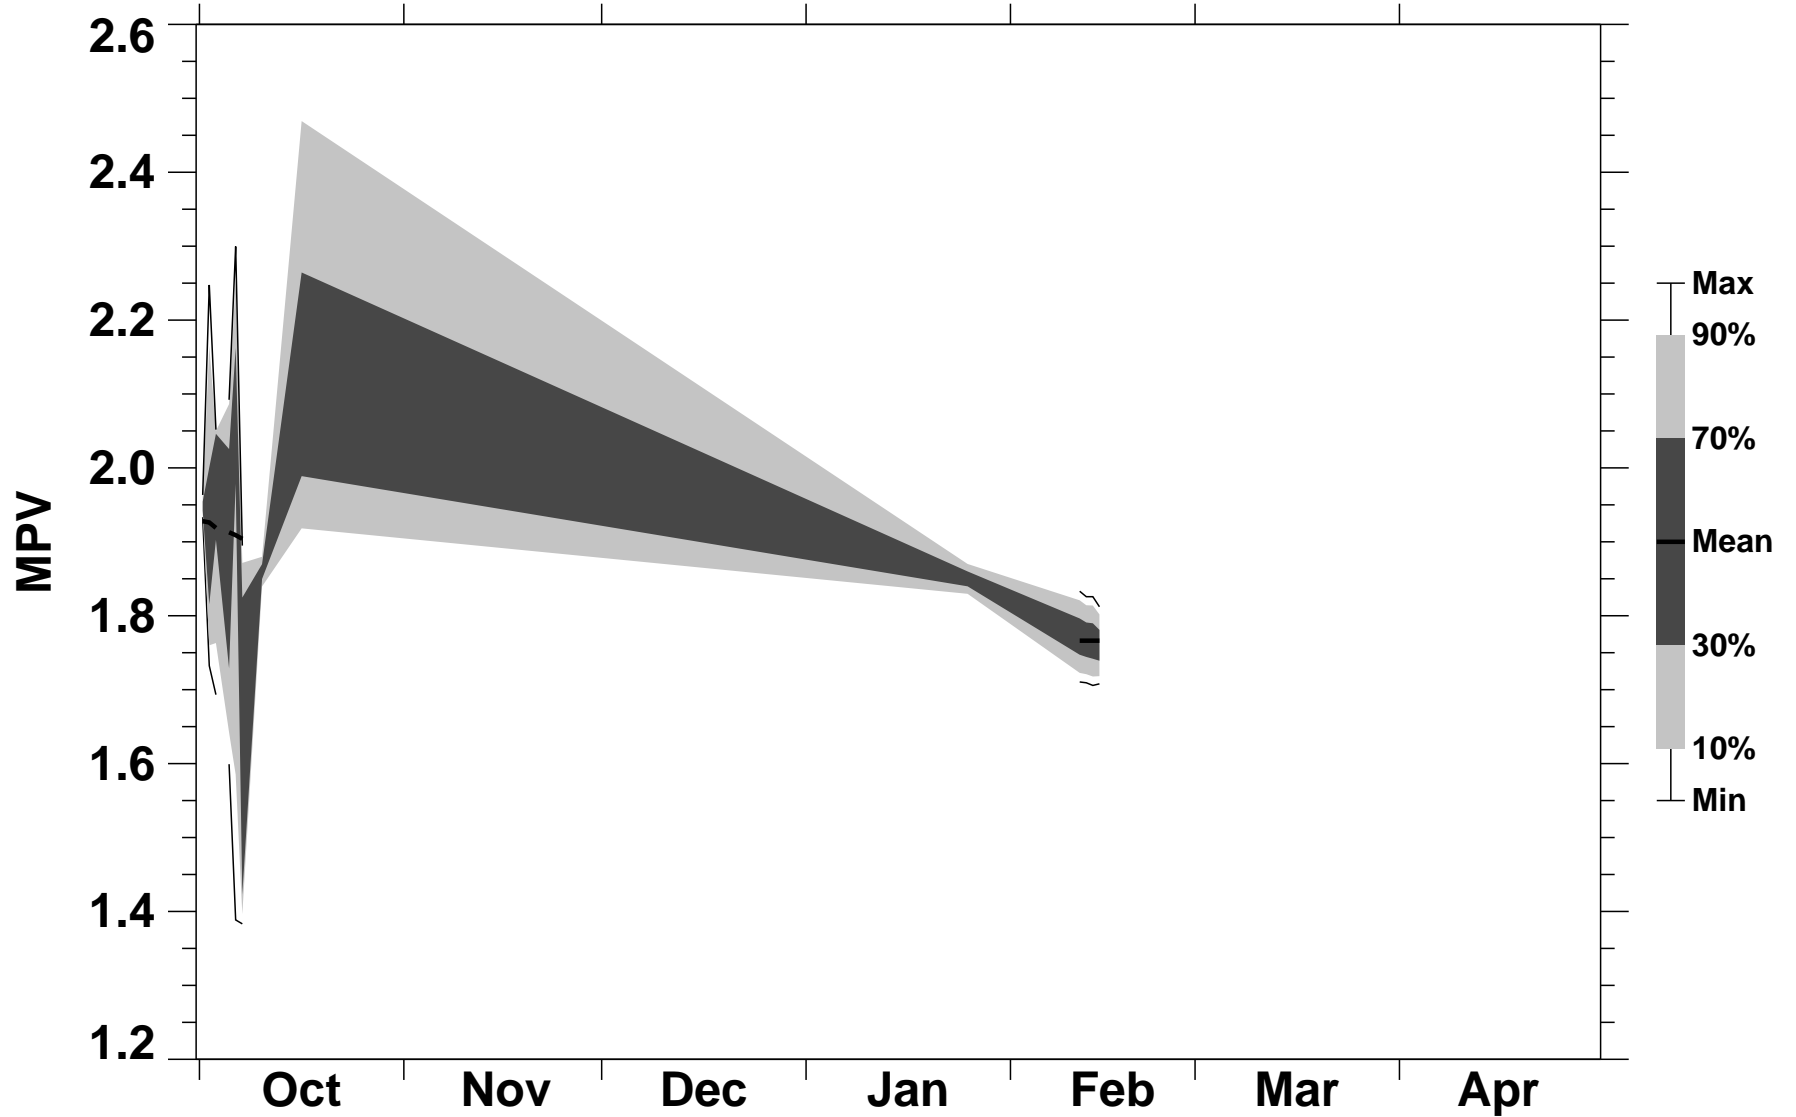

NH Vortex Edge 360 K MERRA

1978/1979-2011/2012

1981/1982

P. Newman (NASA), E. Nash (SSAI), S. Pawson (NASA)

5-day smoother applied