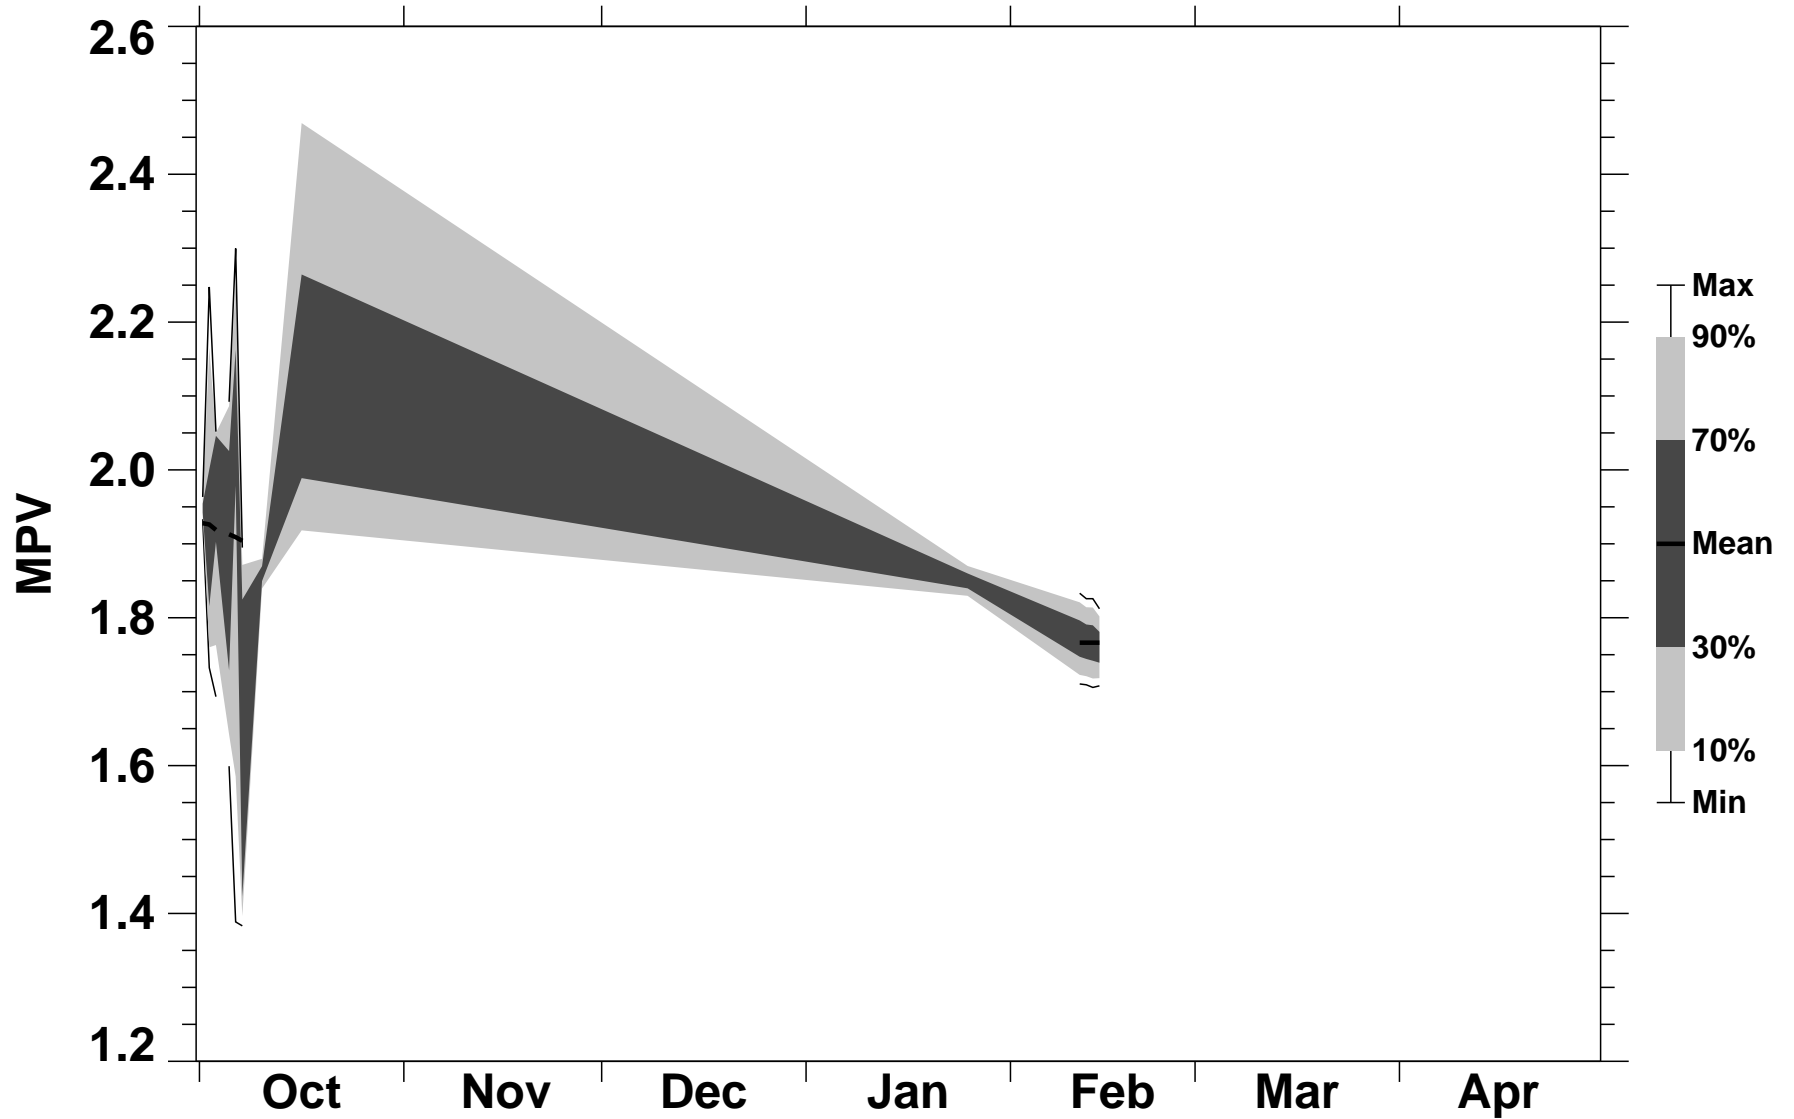

# NH Vortex Edge 360 K MERRA

1978/1979-2011/2012

1980/1981

P. Newman (NASA), E. Nash (SSAI), S. Pawson (NASA)

5-day smoother applied