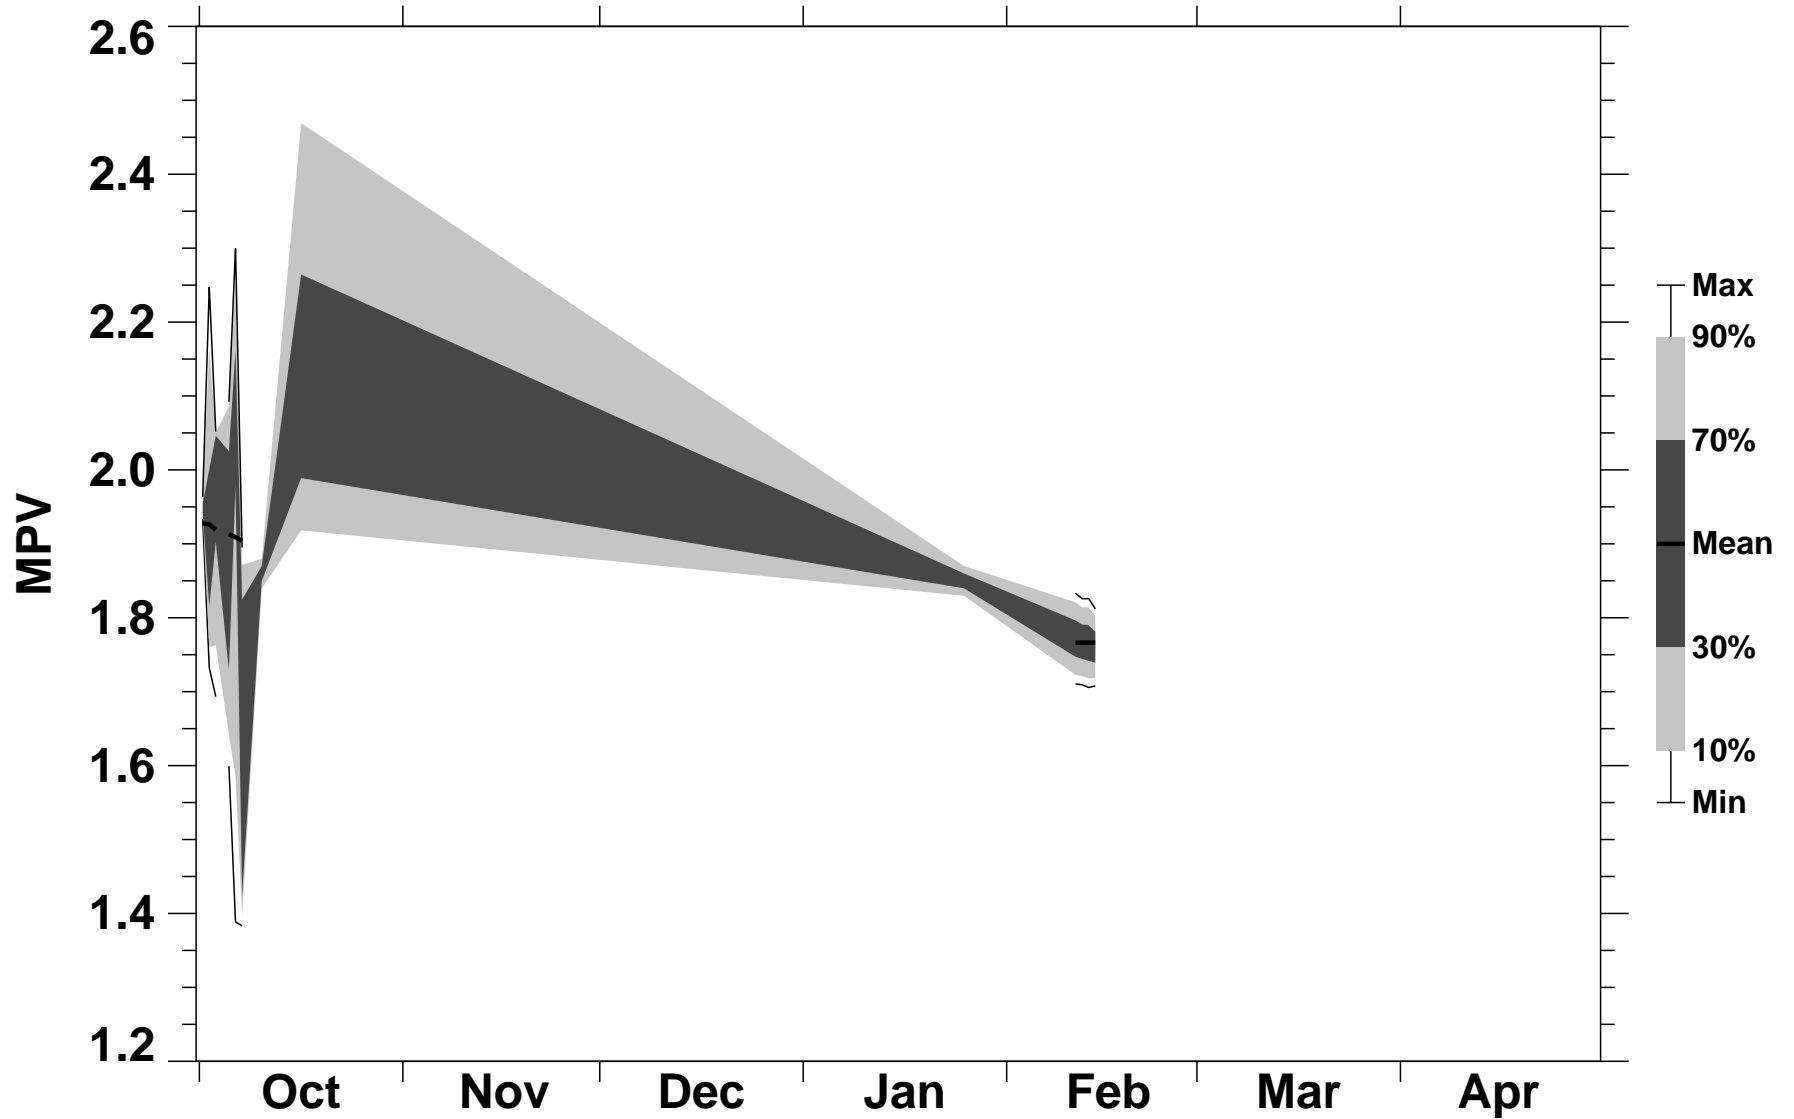

# NH Vortex Edge 360 K MERRA

1978/1979-2011/2012

1979/1980

P. Newman (NASA), E. Nash (SSAI), S. Pawson (NASA)

5-day smoother applied