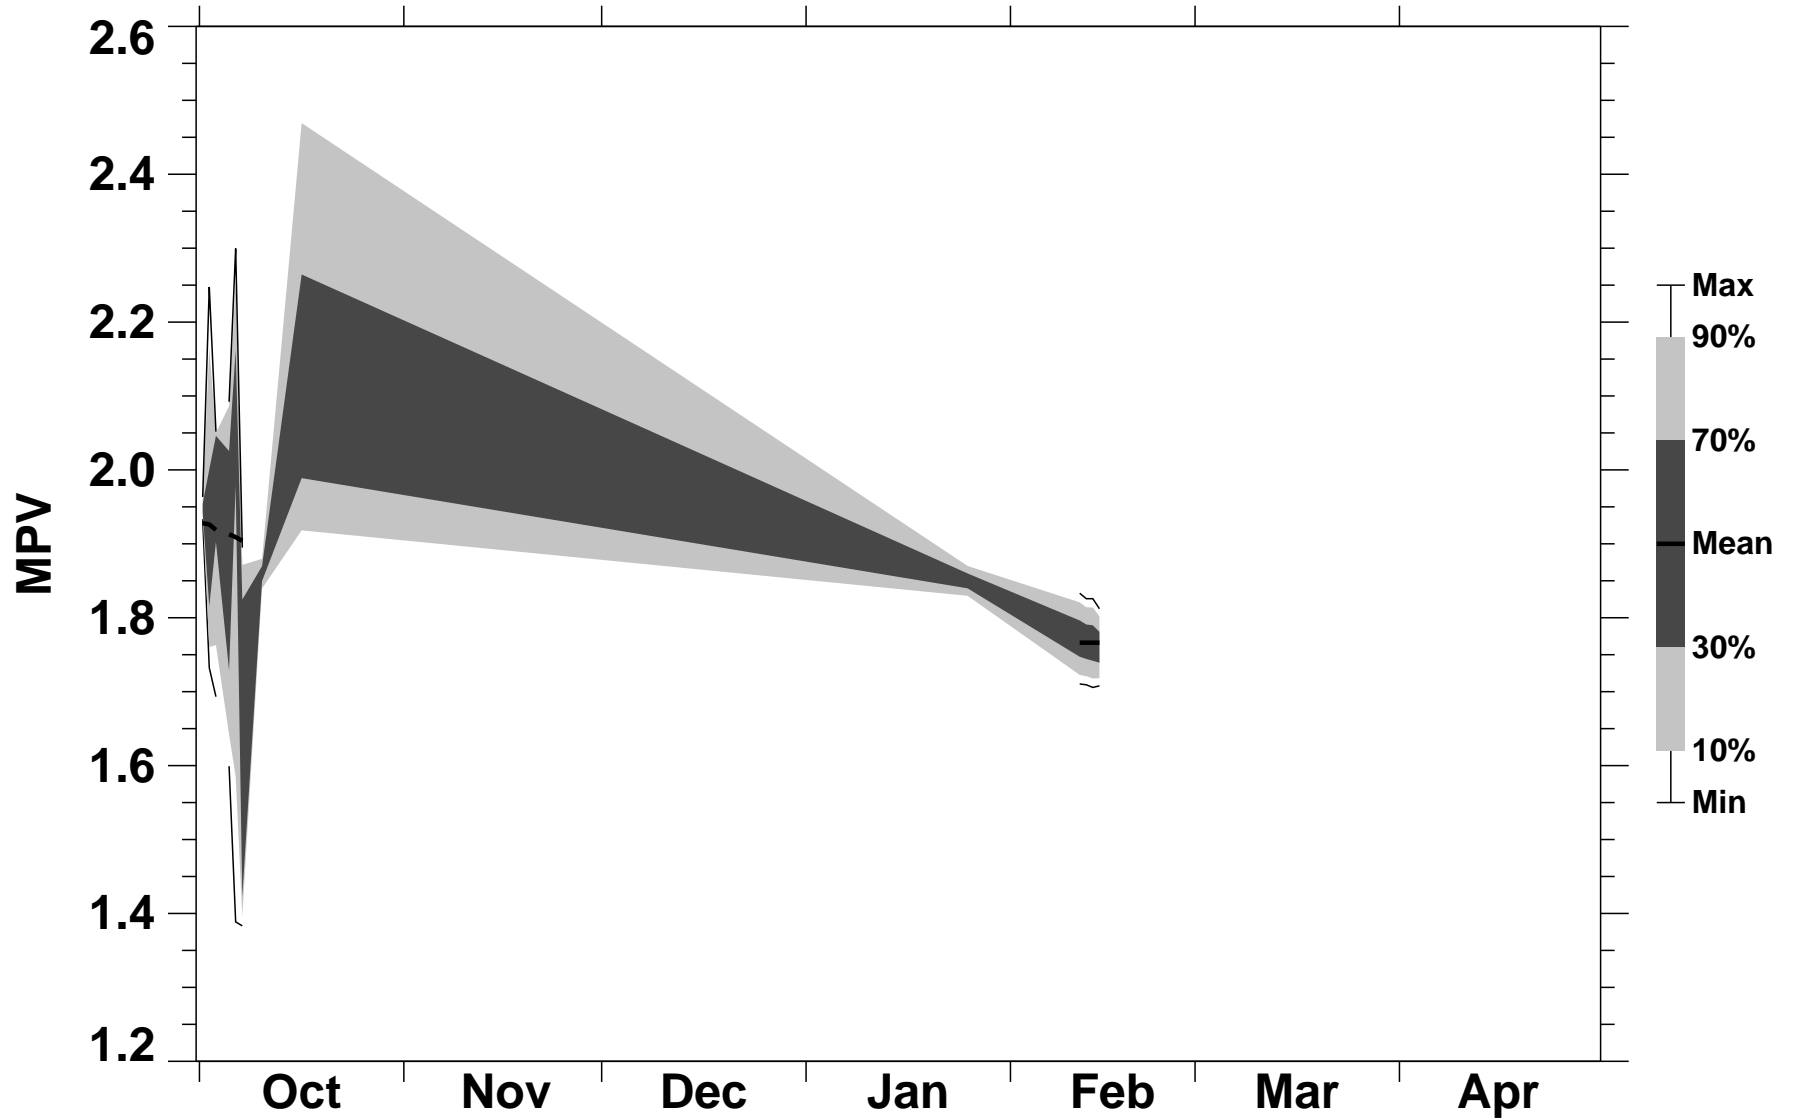

NH Vortex Edge 360 K MERRA

1978/1979-2011/2012

1978/1979

P. Newman (NASA), E. Nash (SSAI), S. Pawson (NASA)

5-day smoother applied