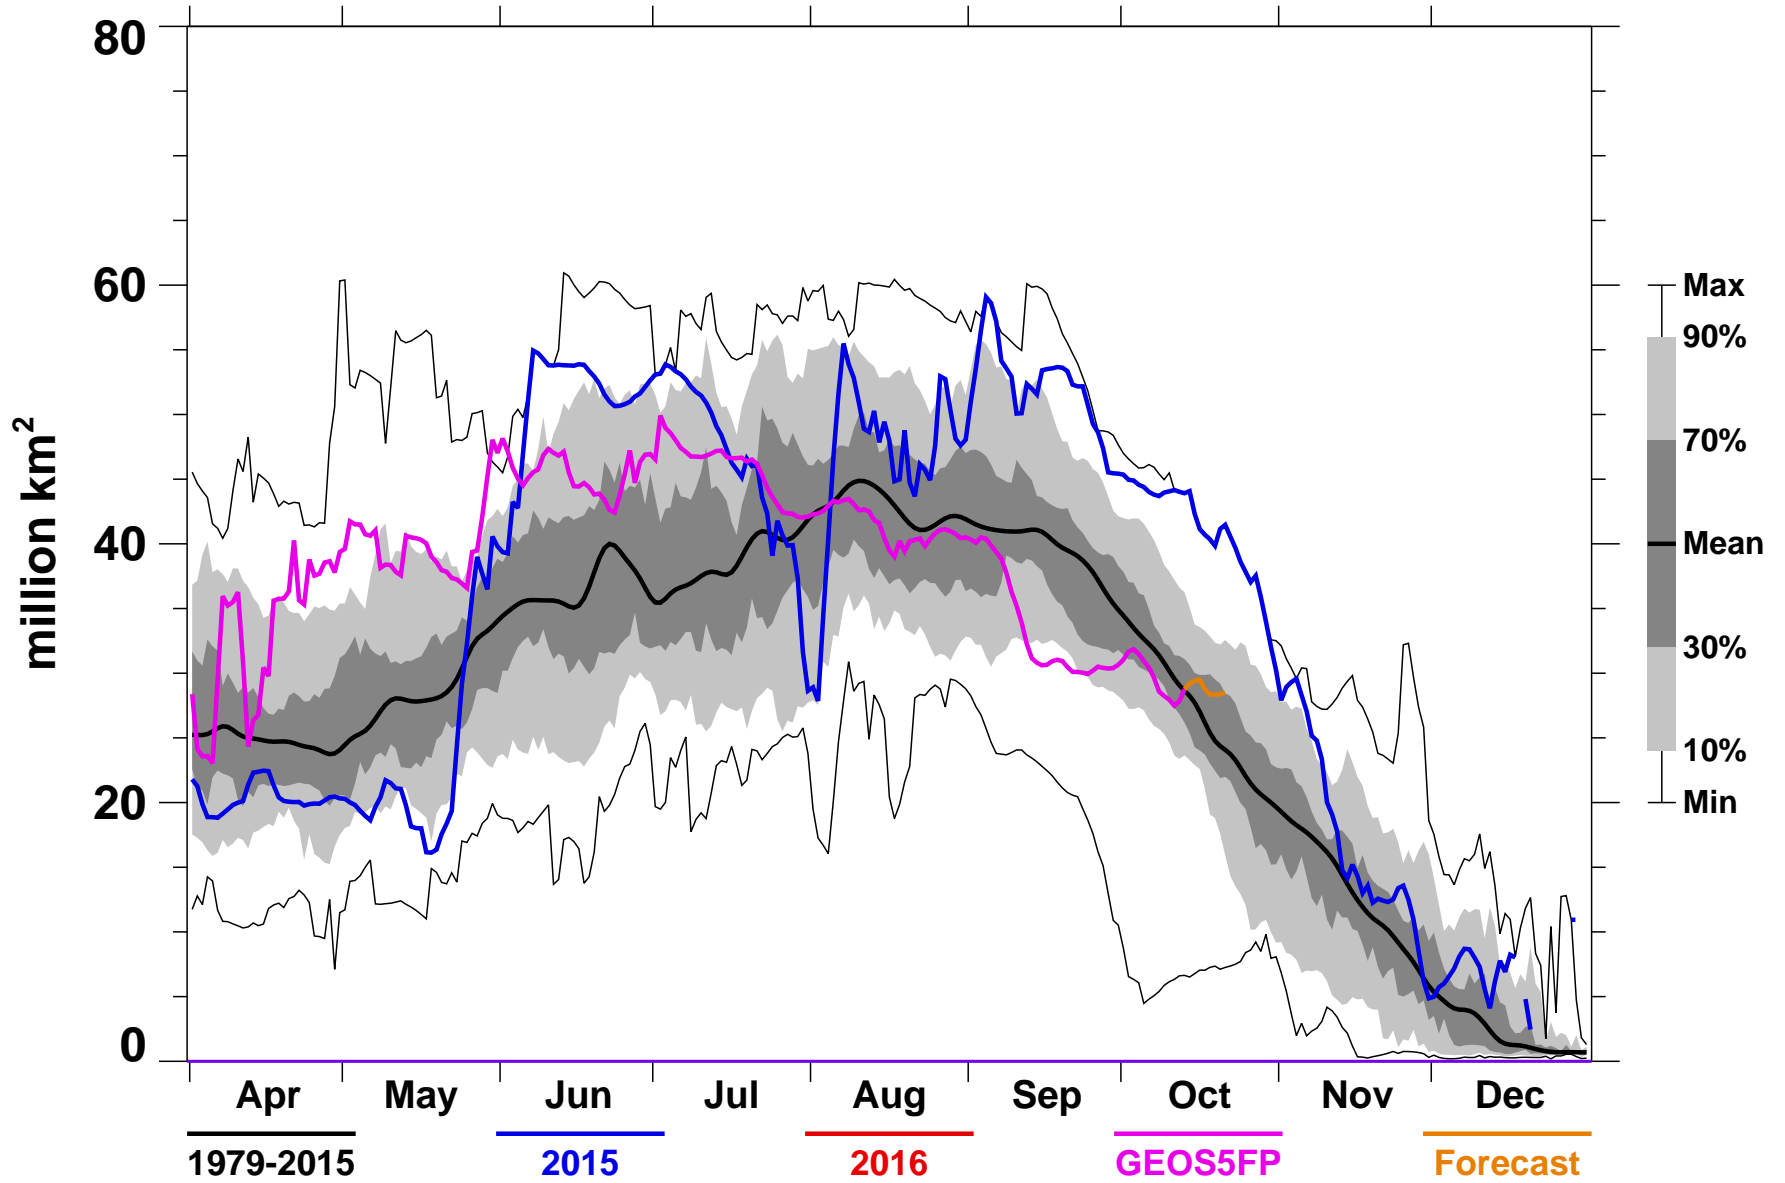

SH Vortex Area 850 K MERRA

P. Newman (NASA), E. Nash (SSAI), S. Pawson (NASA)

2016-10-20T11:03:32Z