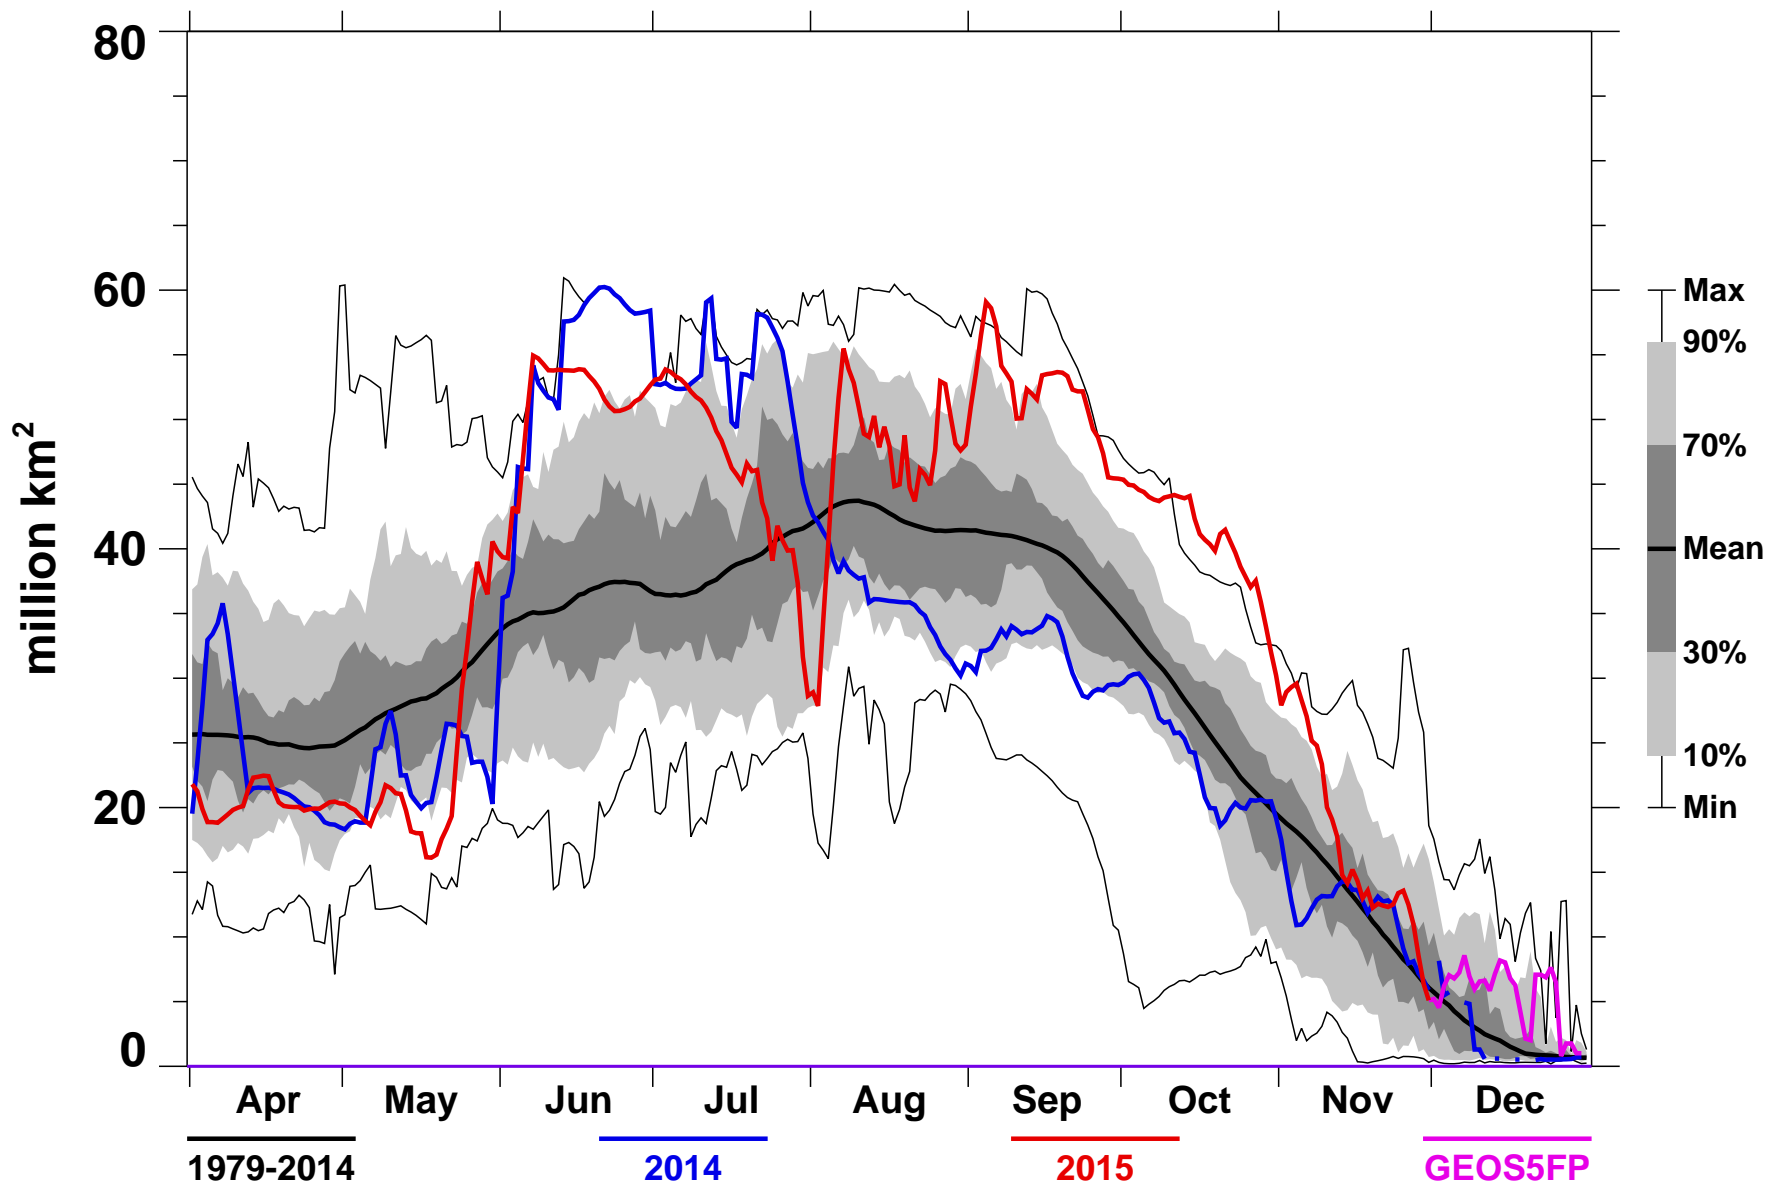

SH Vortex Area 850 K MERRA

P. Newman (NASA), E. Nash (SSAI), S. Pawson (NASA)