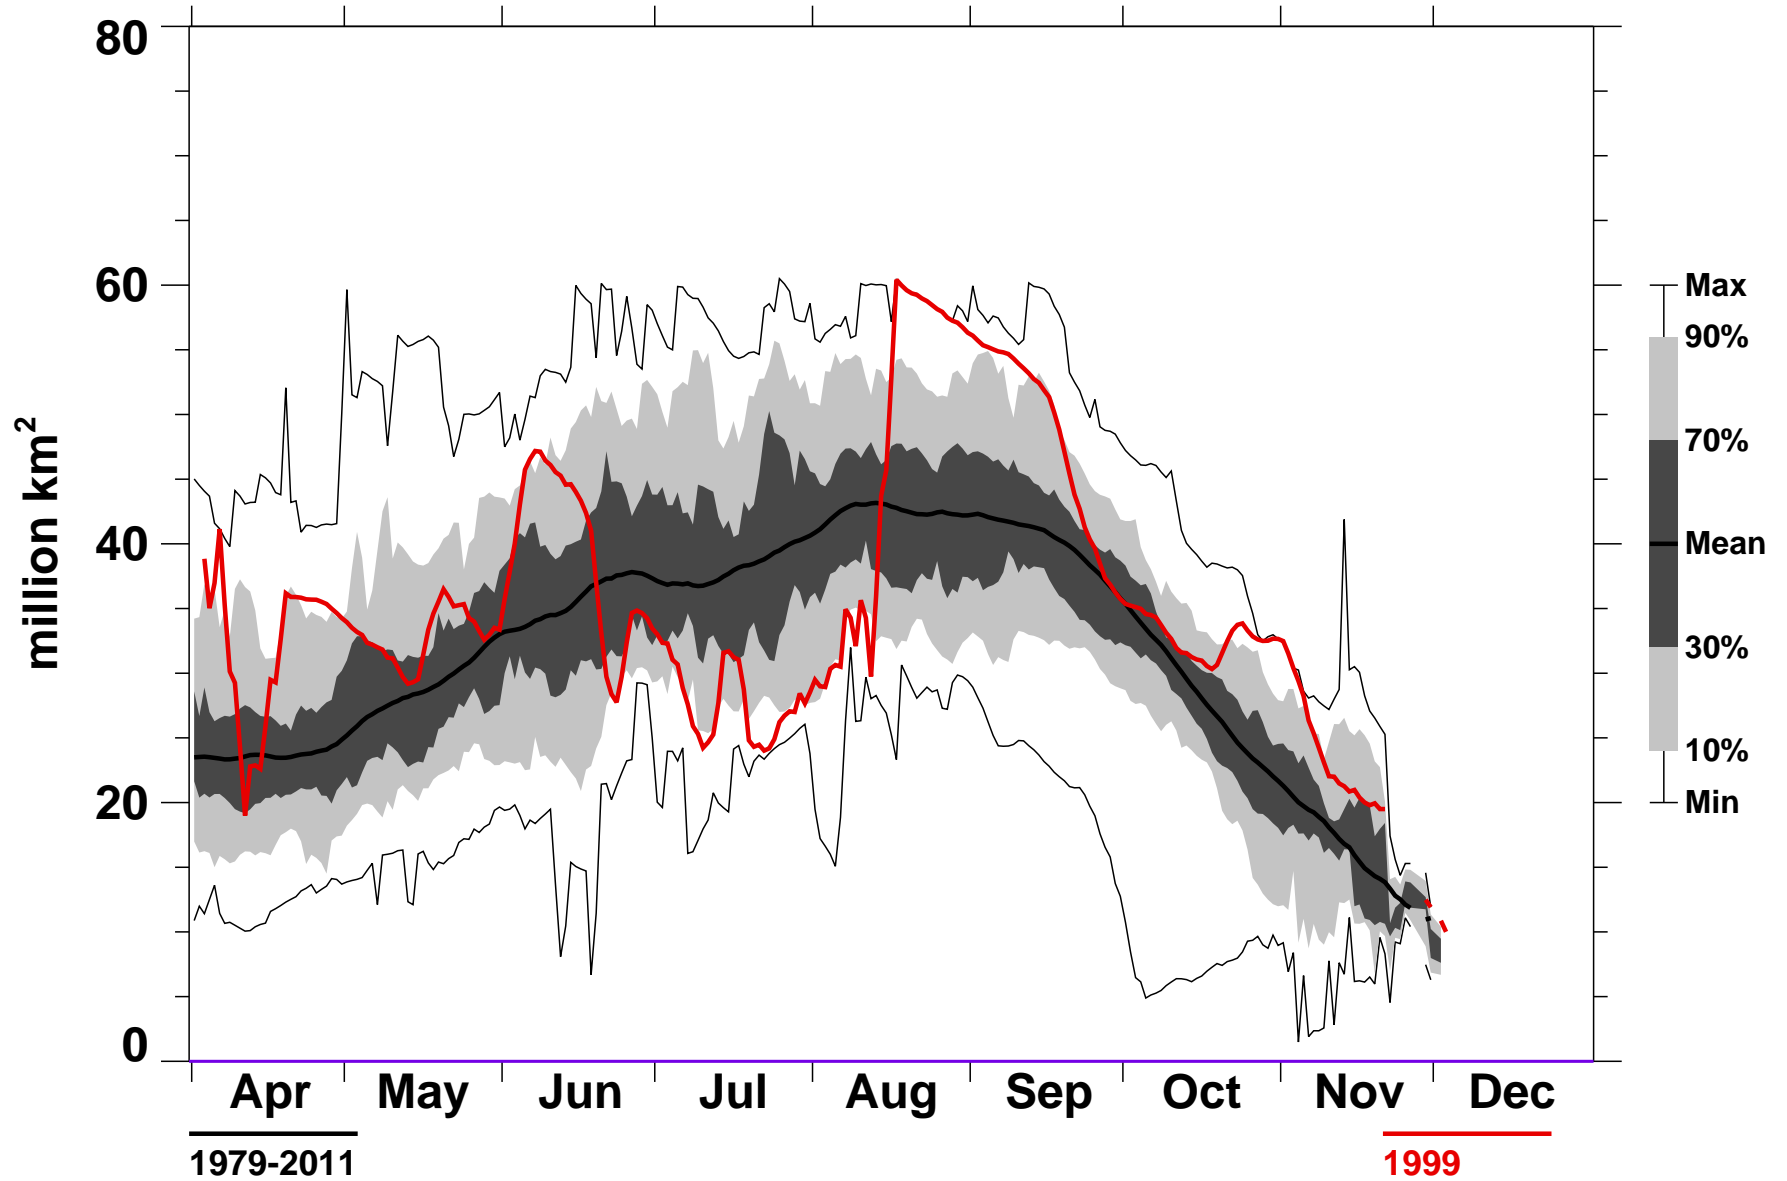

# SH Vortex Area 850 K MERRA

1979-2011

1999

P. Newman (NASA), E. Nash (SSAI), S. Pawson (NASA)

5-day smoother applied