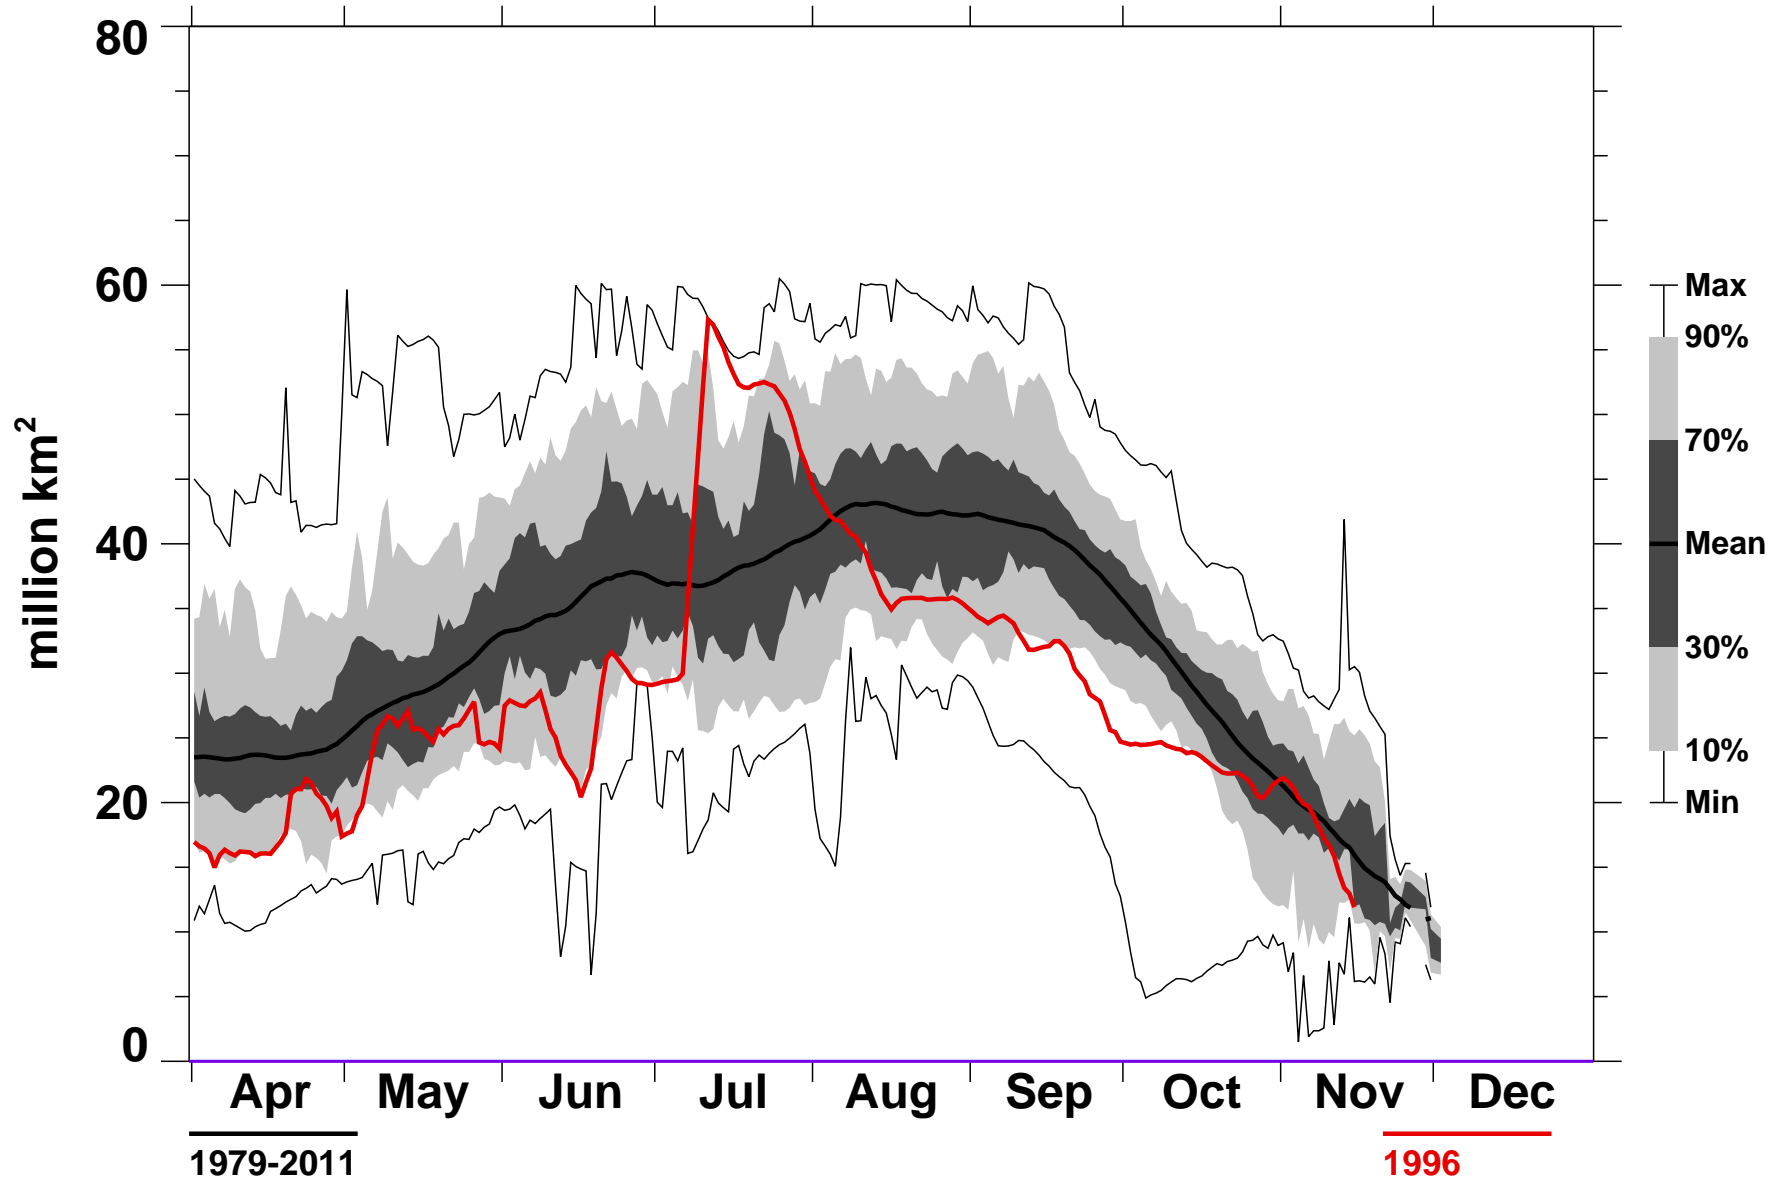

SH Vortex Area 850 K MERRA

1979-2011

1996

P. Newman (NASA), E. Nash (SSAI), S. Pawson (NASA)

5-day smoother applied