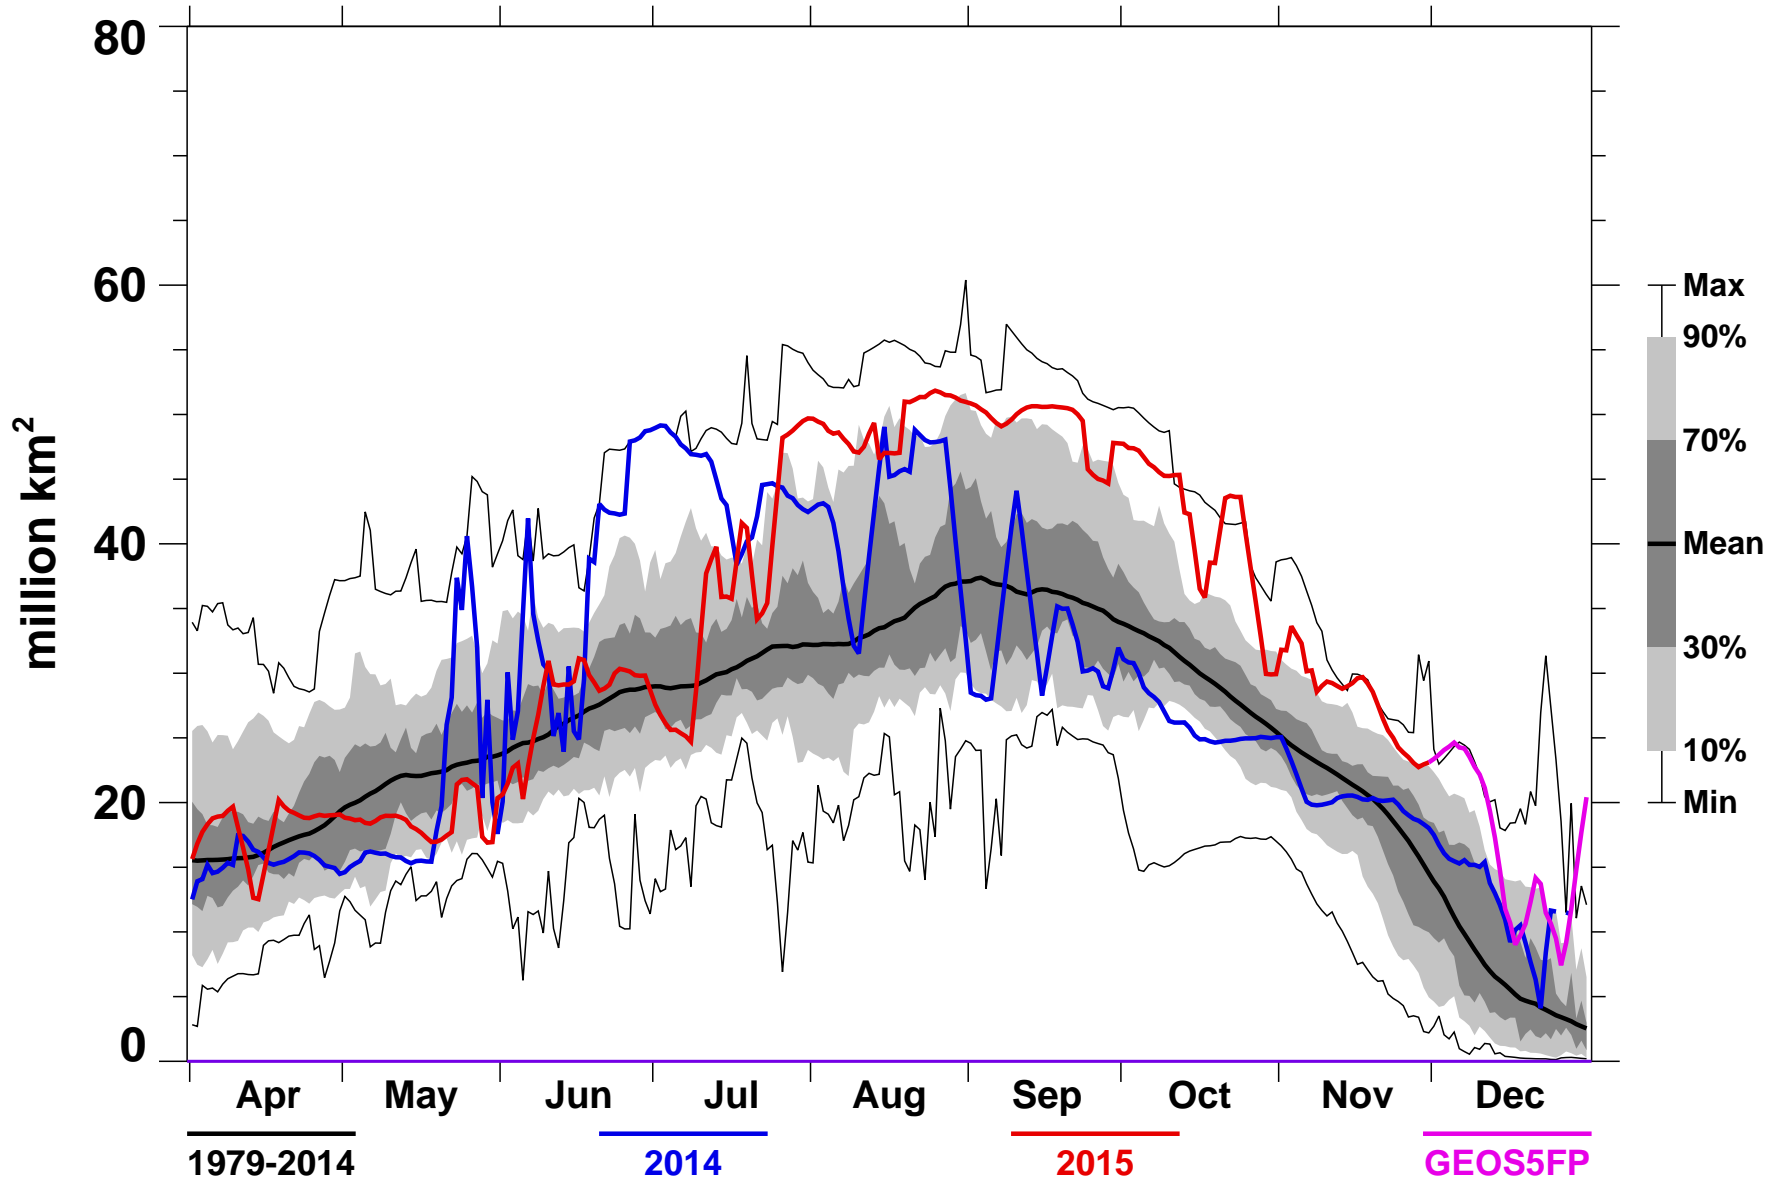

SH Vortex Area 600 K MERRA

P. Newman (NASA), E. Nash (SSAI), S. Pawson (NASA)