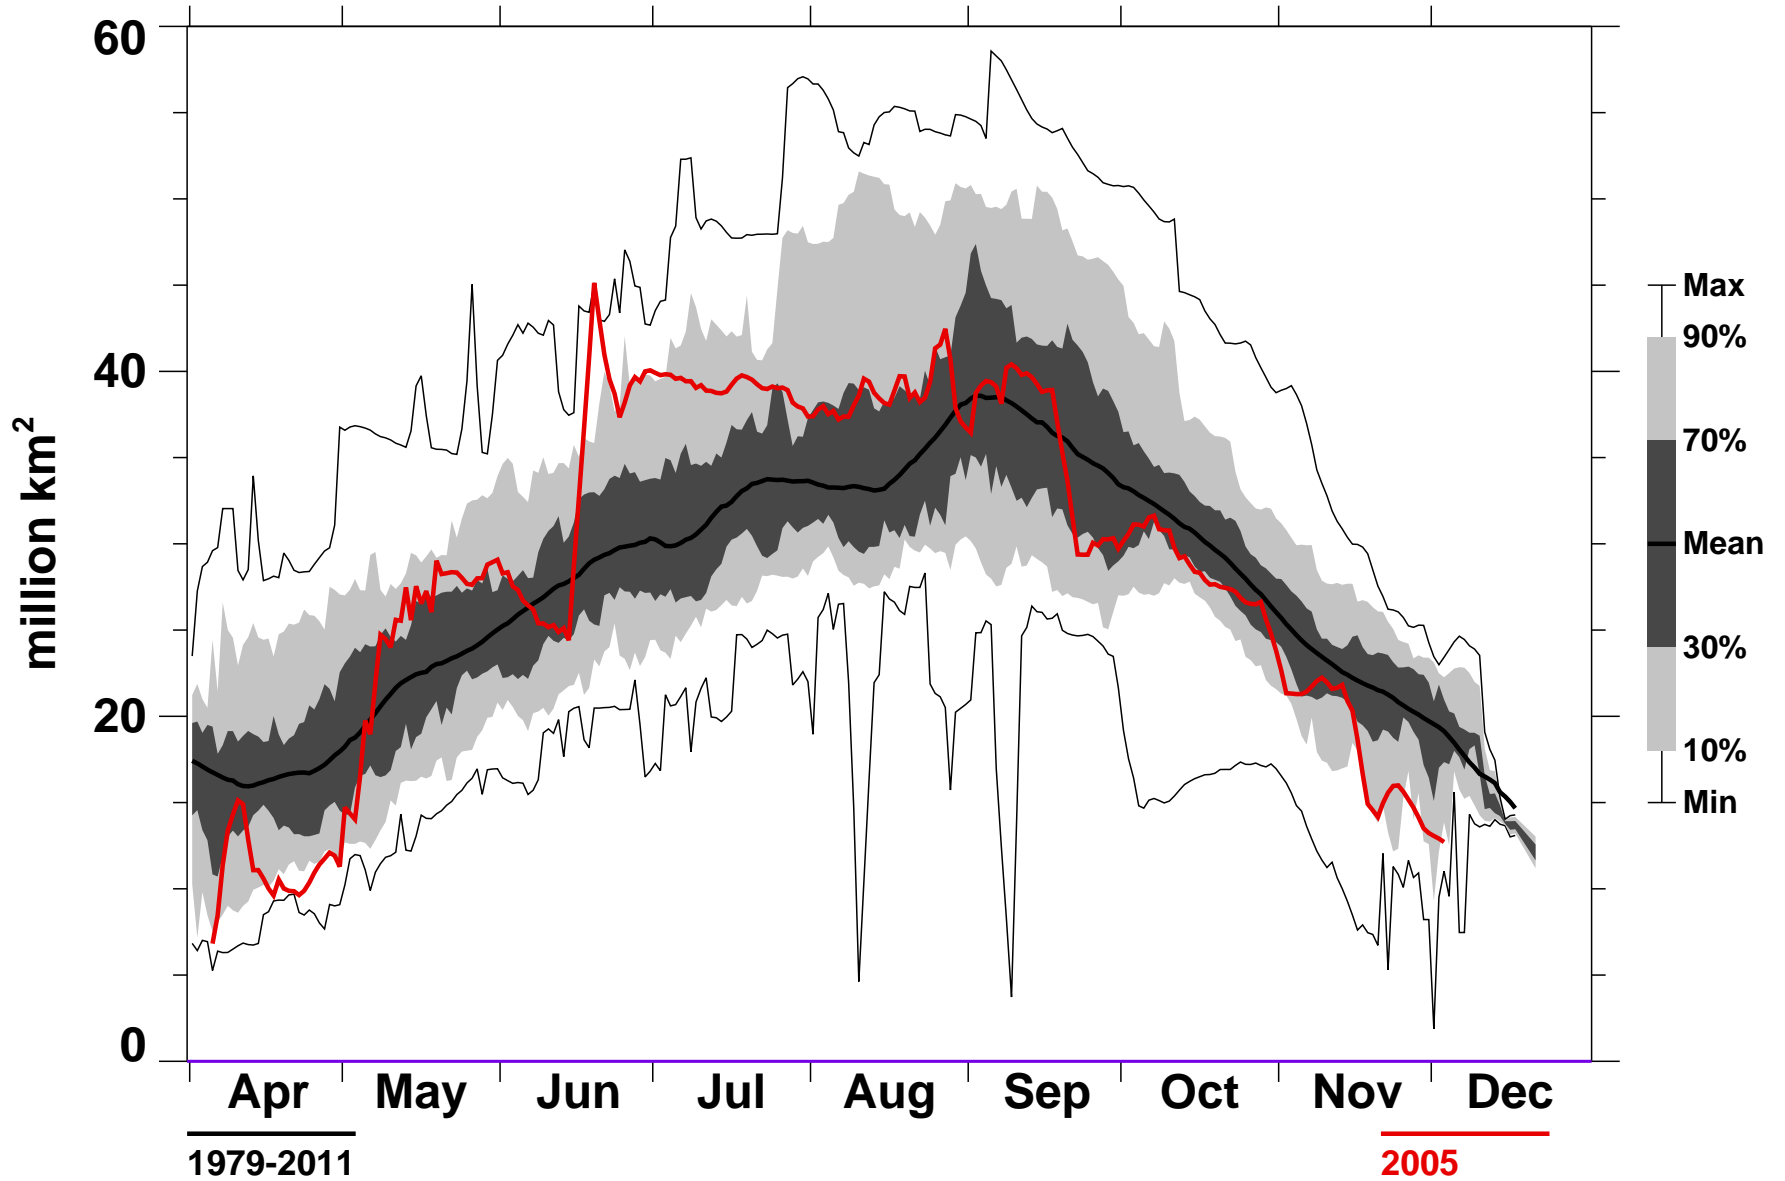

SH Vortex Area 600 K MERRA

1979-2011

2005

P. Newman (NASA), E. Nash (SSAI), S. Pawson (NASA)

5-day smoother applied