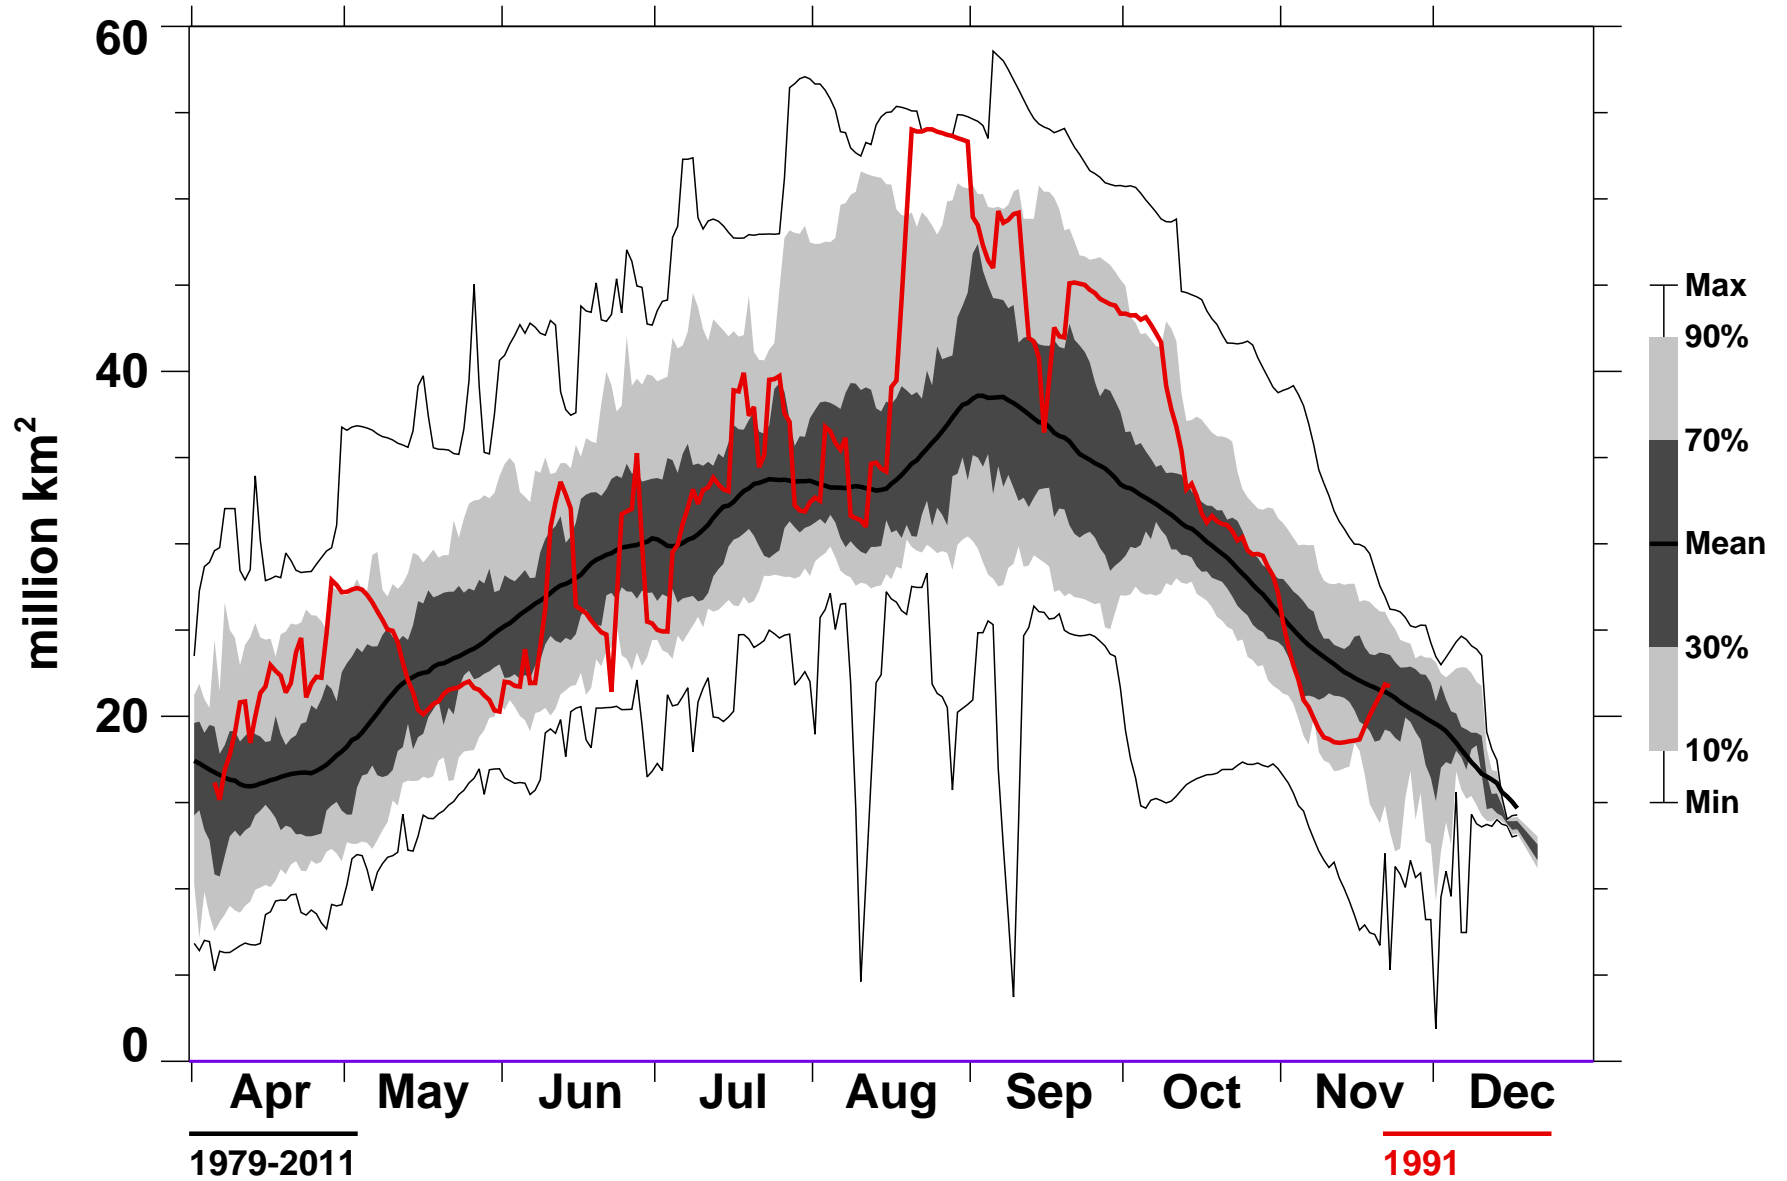

SH Vortex Area 600 K MERRA

1979-2011

1991

P. Newman (NASA), E. Nash (SSAI), S. Pawson (NASA)

5-day smoother applied