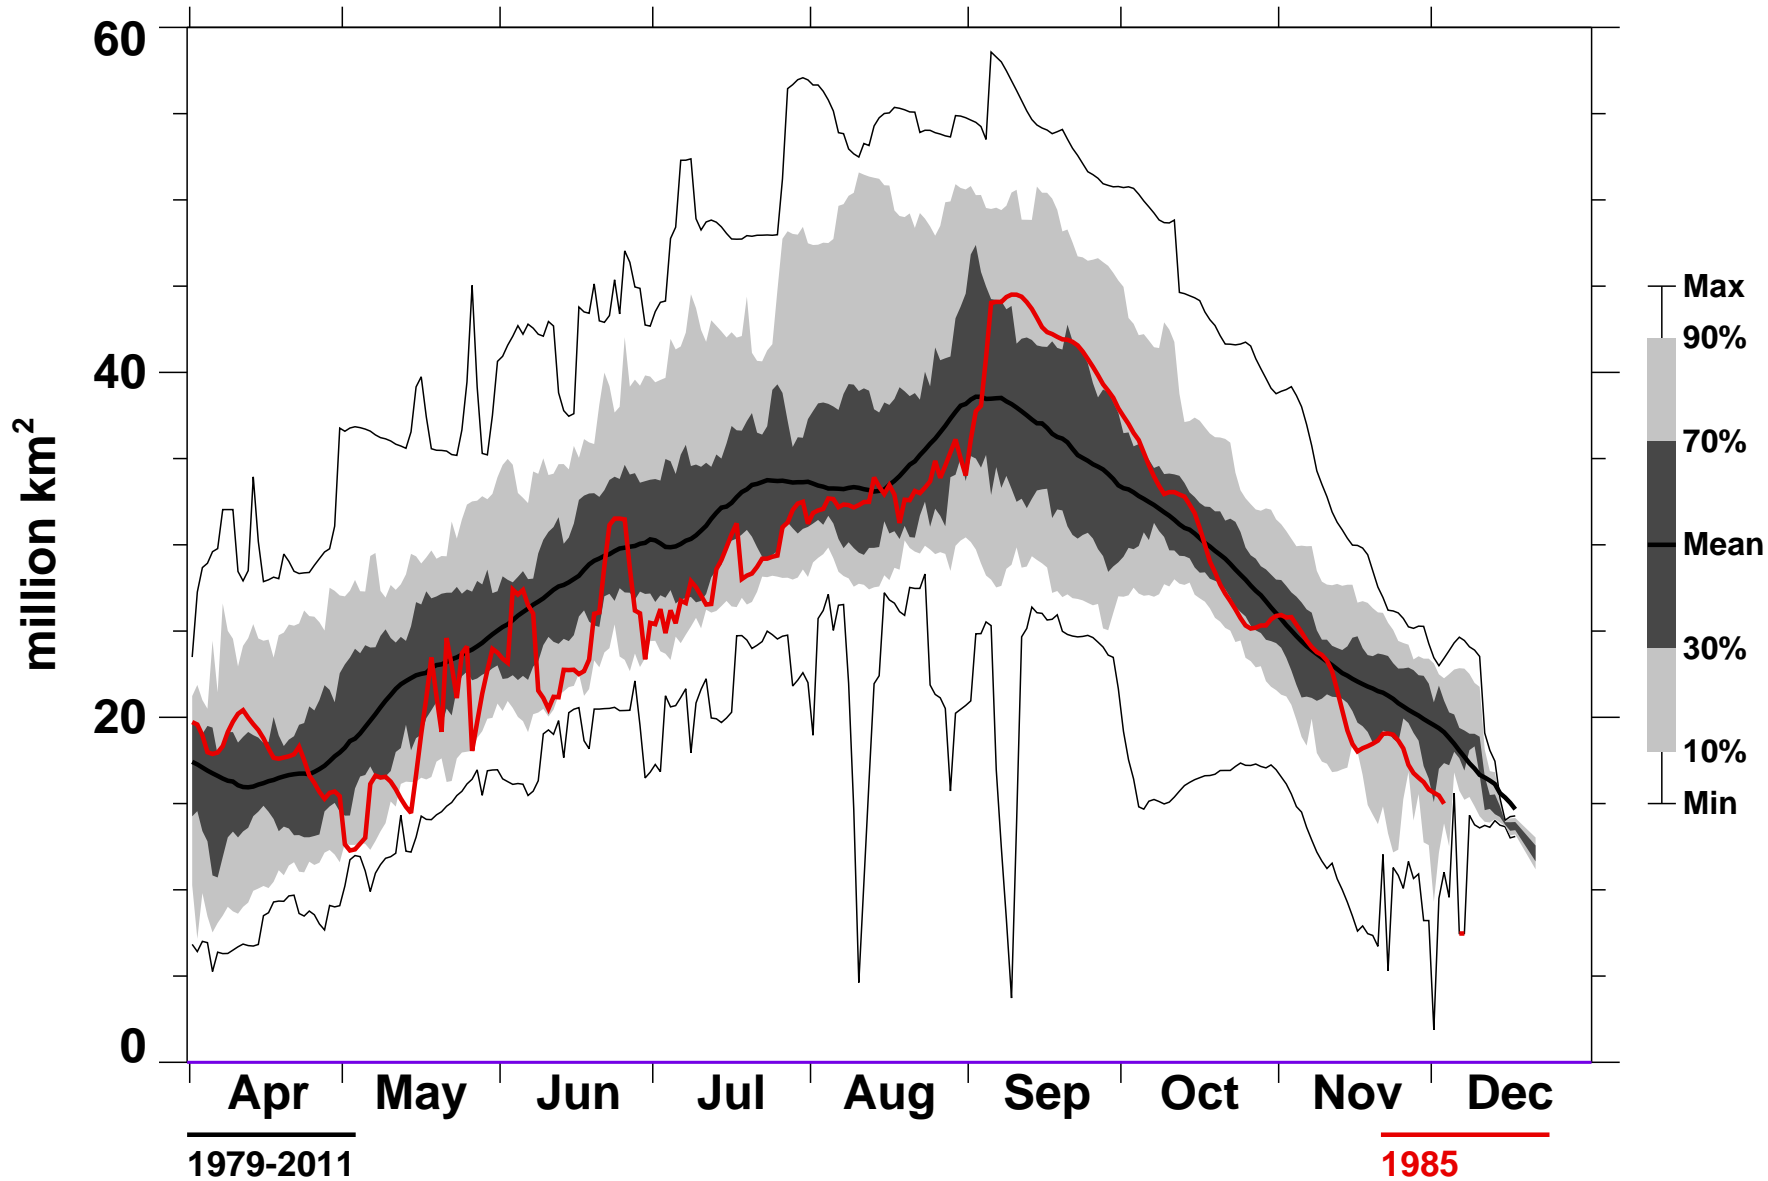

SH Vortex Area 600 K MERRA

1979-2011

1985

P. Newman (NASA), E. Nash (SSAI), S. Pawson (NASA)

5-day smoother applied