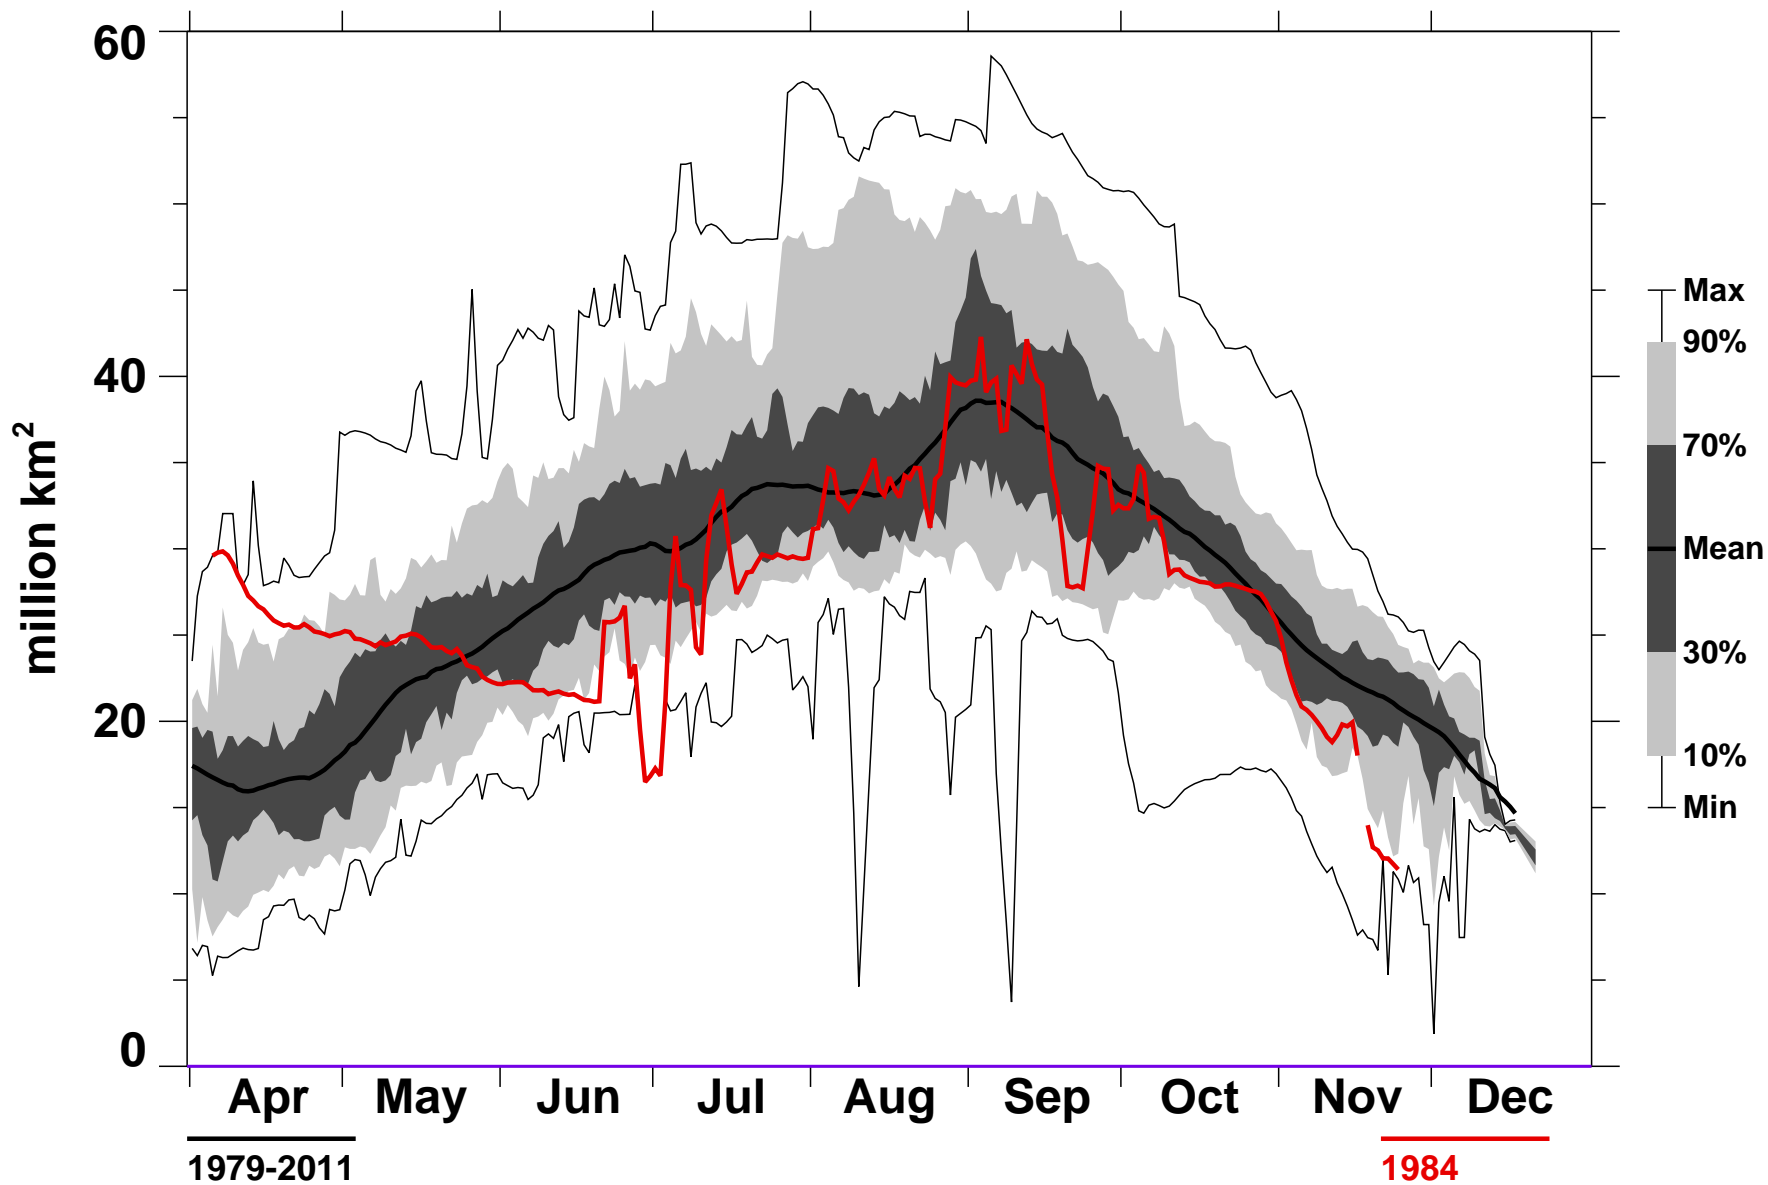

# SH Vortex Area 600 K MERRA

1979-2011

1984

P. Newman (NASA), E. Nash (SSAI), S. Pawson (NASA)

5-day smoother applied