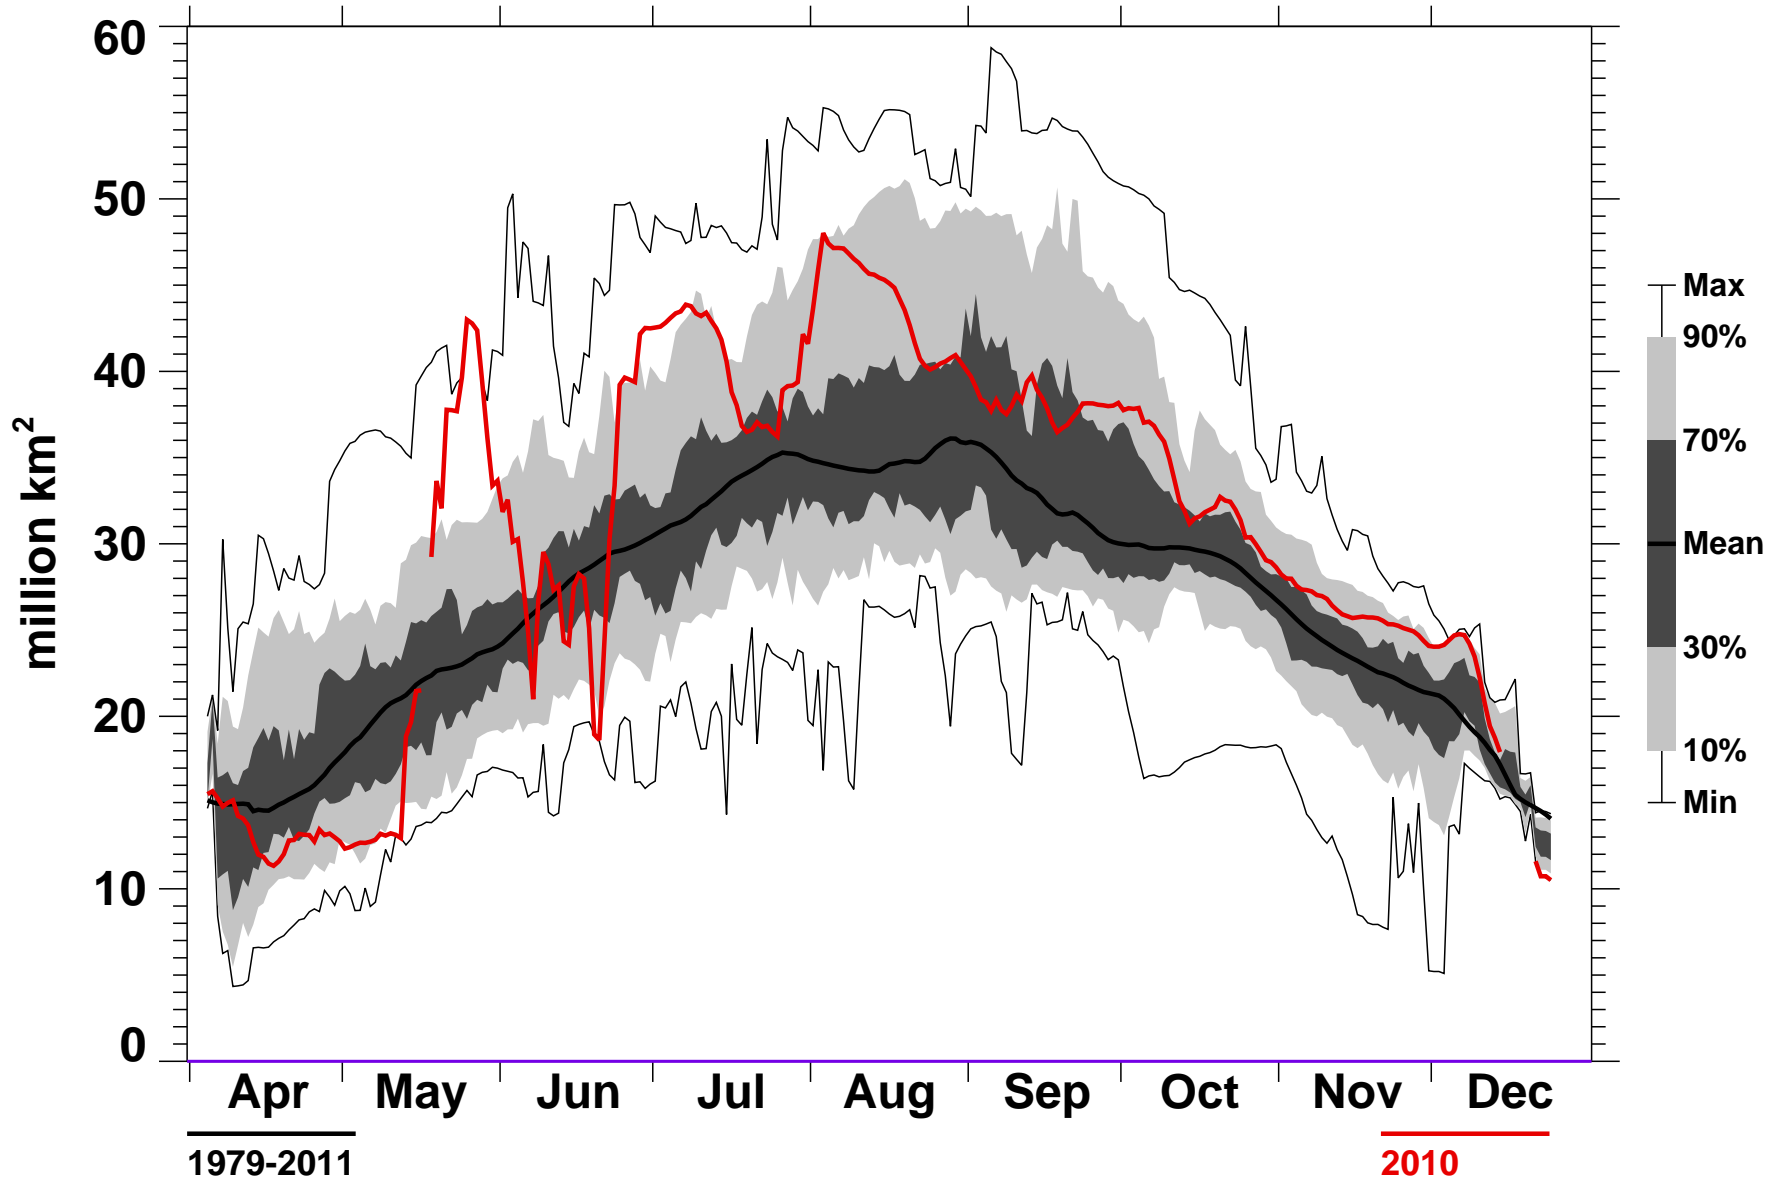

SH Vortex Area 550 K MERRA

1979-2011

2010

P. Newman (NASA), E. Nash (SSAI), S. Pawson (NASA)

5-day smoother applied