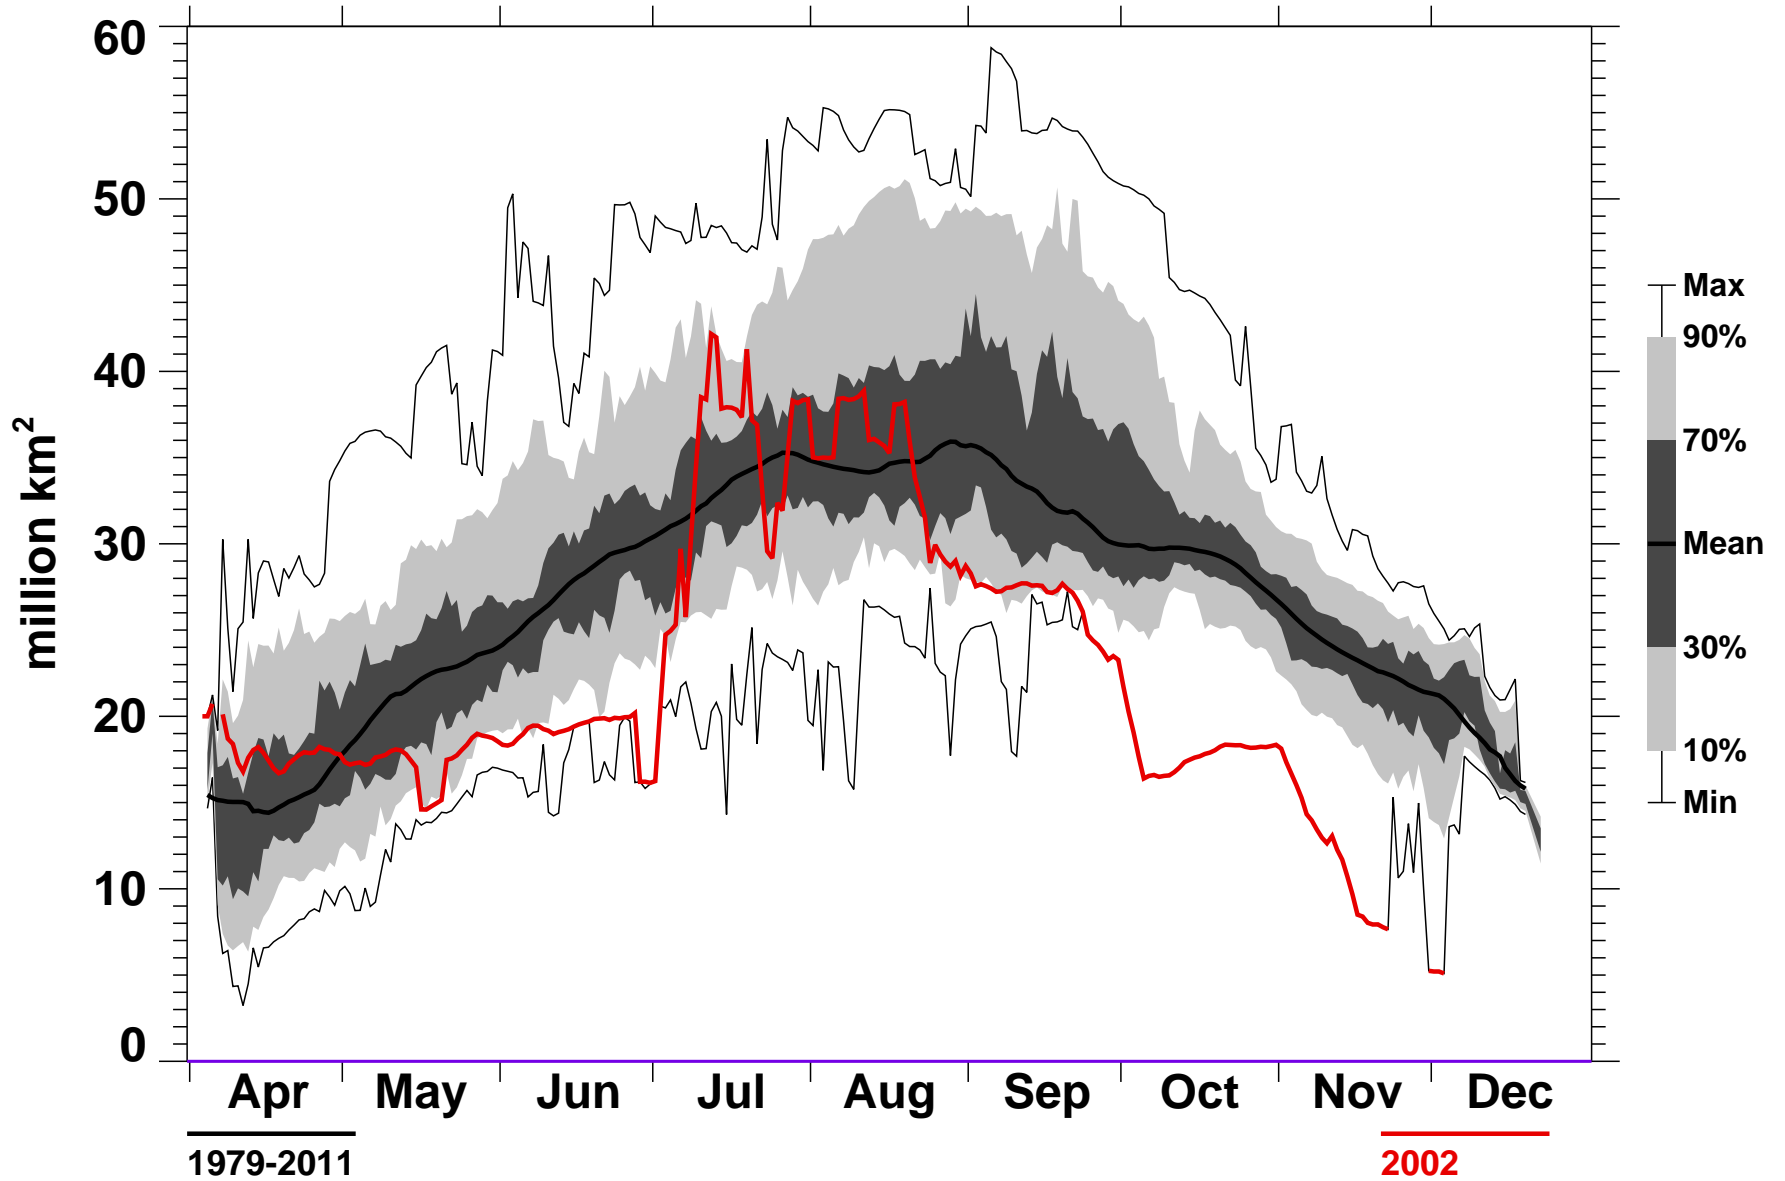

SH Vortex Area 550 K MERRA

1979-2011

2002

P. Newman (NASA), E. Nash (SSAI), S. Pawson (NASA)

5-day smoother applied