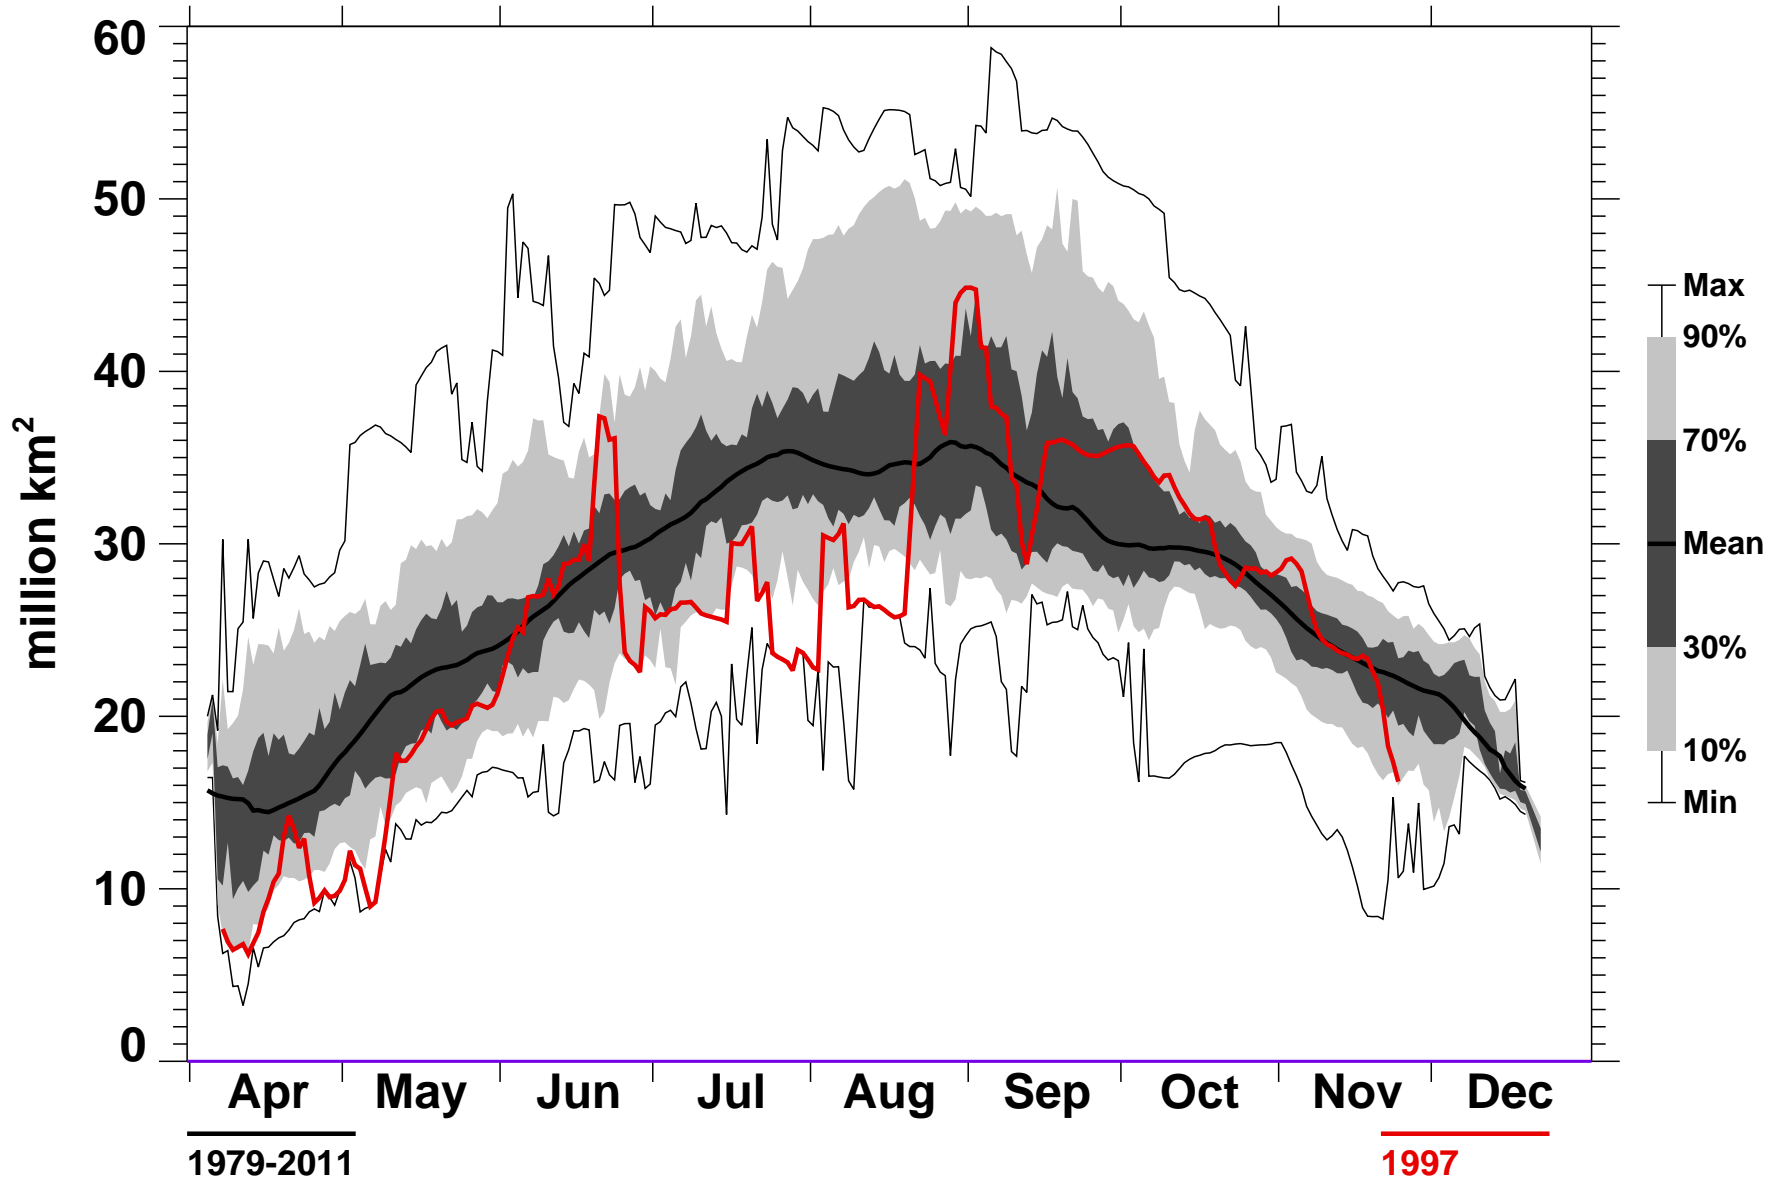

SH Vortex Area 550 K MERRA

1979-2011

1997

P. Newman (NASA), E. Nash (SSAI), S. Pawson (NASA)

5-day smoother applied