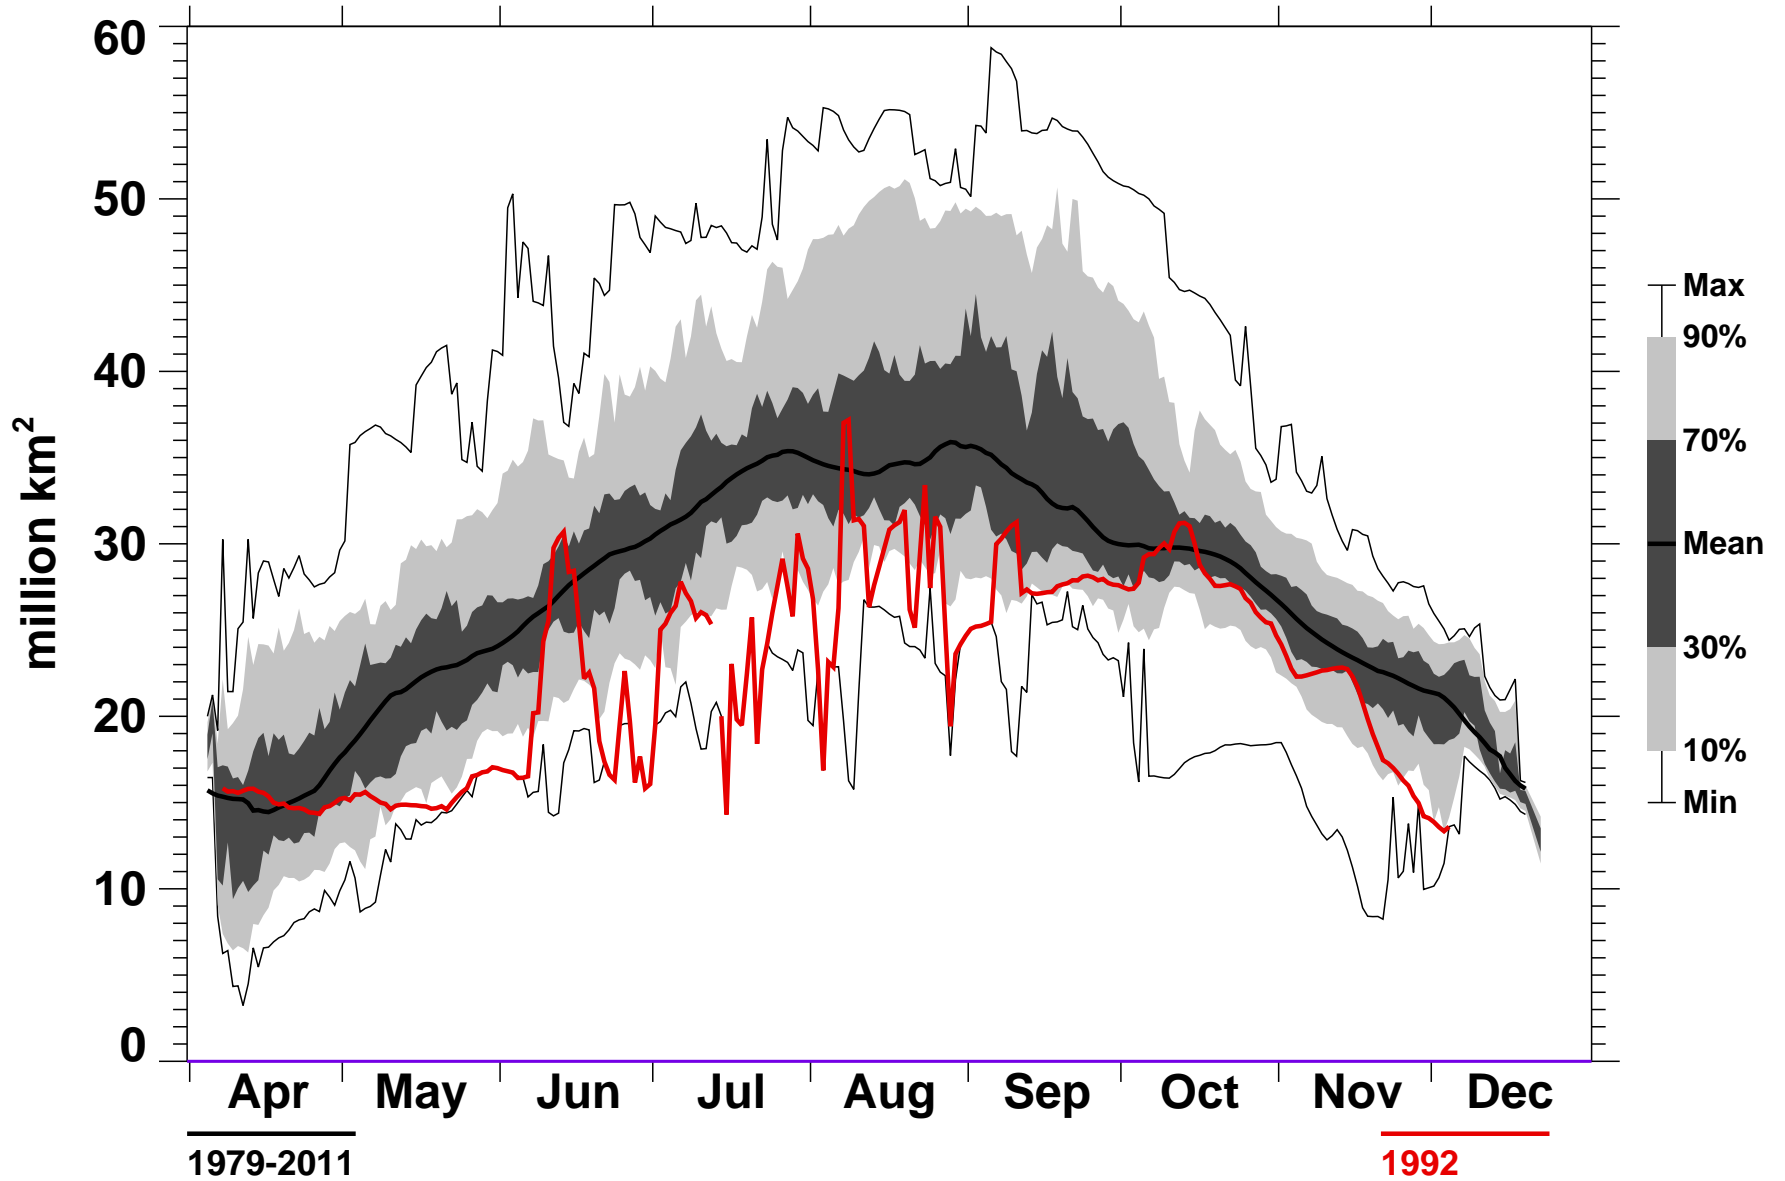

SH Vortex Area 550 K MERRA

1979-2011

1992

P. Newman (NASA), E. Nash (SSAI), S. Pawson (NASA)

5-day smoother applied