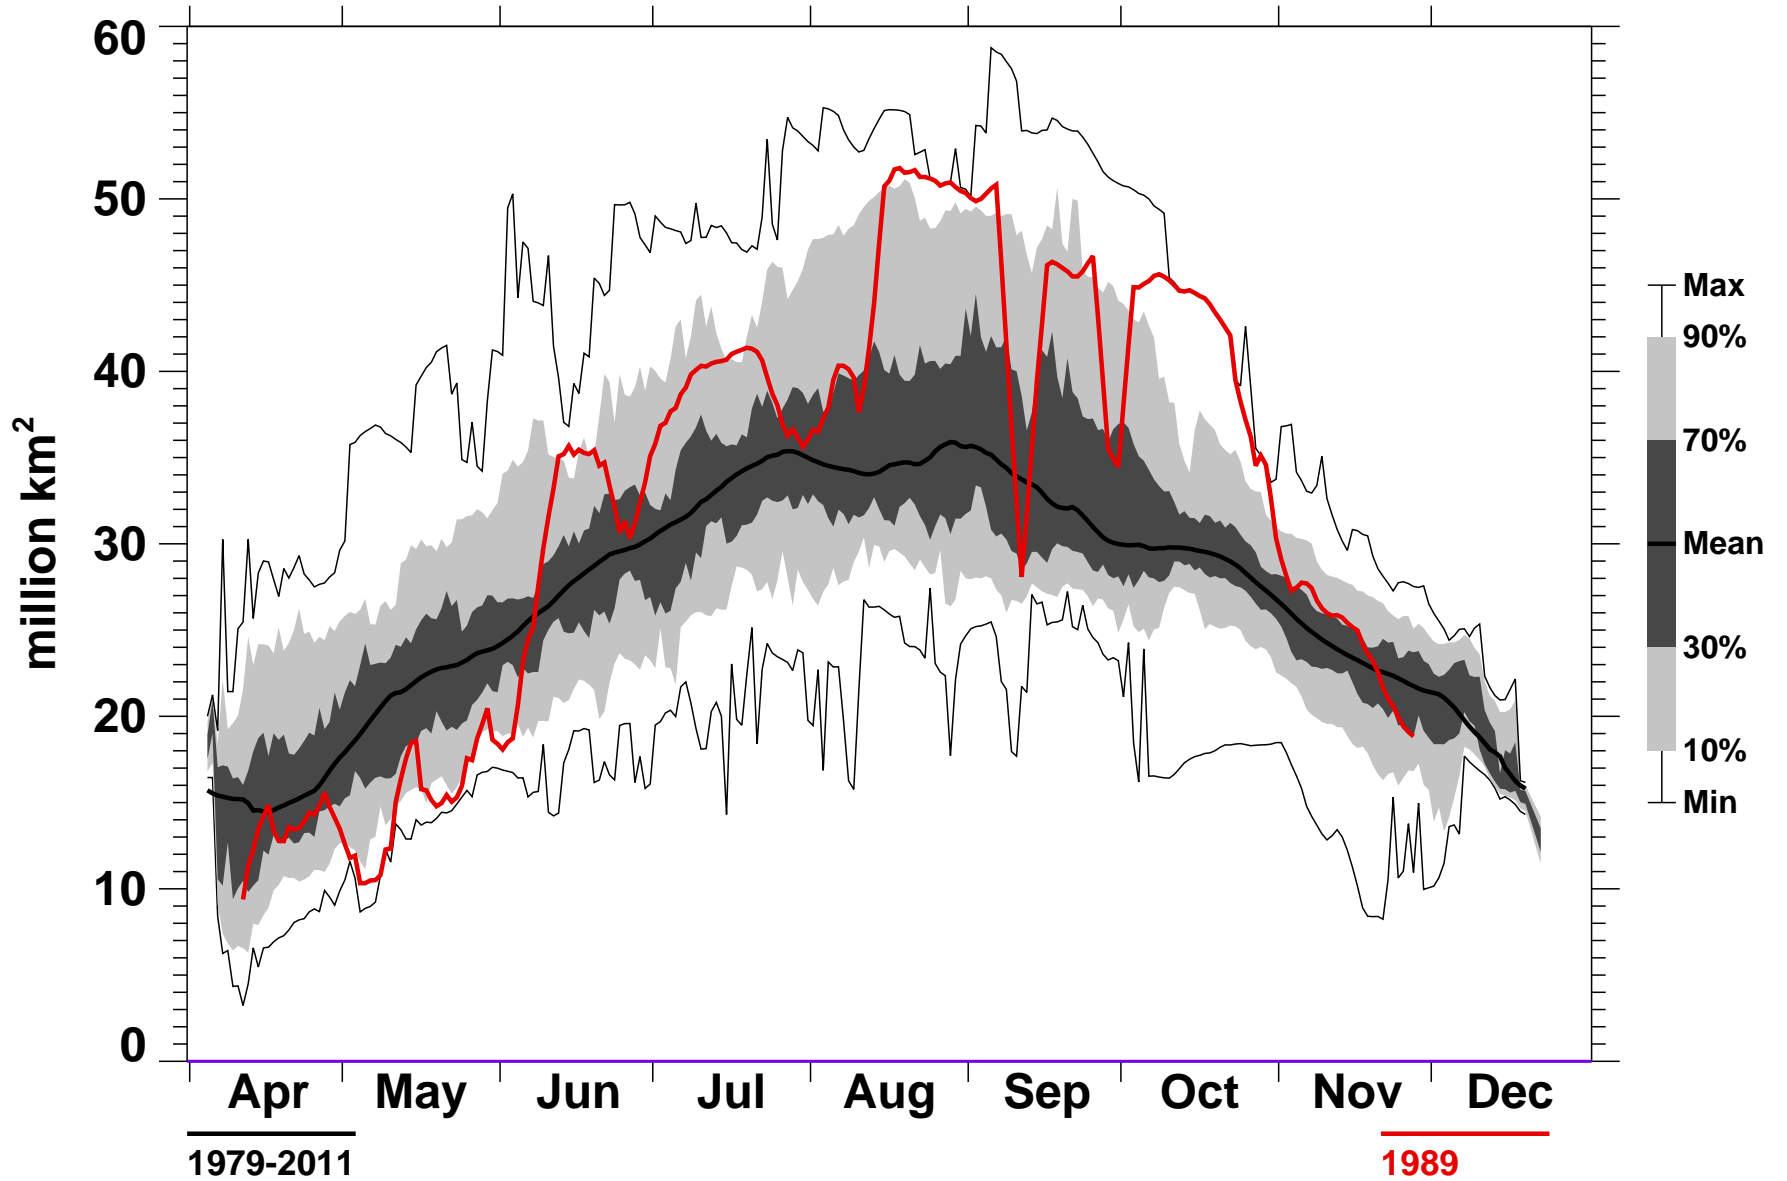

SH Vortex Area 550 K MERRA

1979-2011

1989

P. Newman (NASA), E. Nash (SSAI), S. Pawson (NASA)

5-day smoother applied