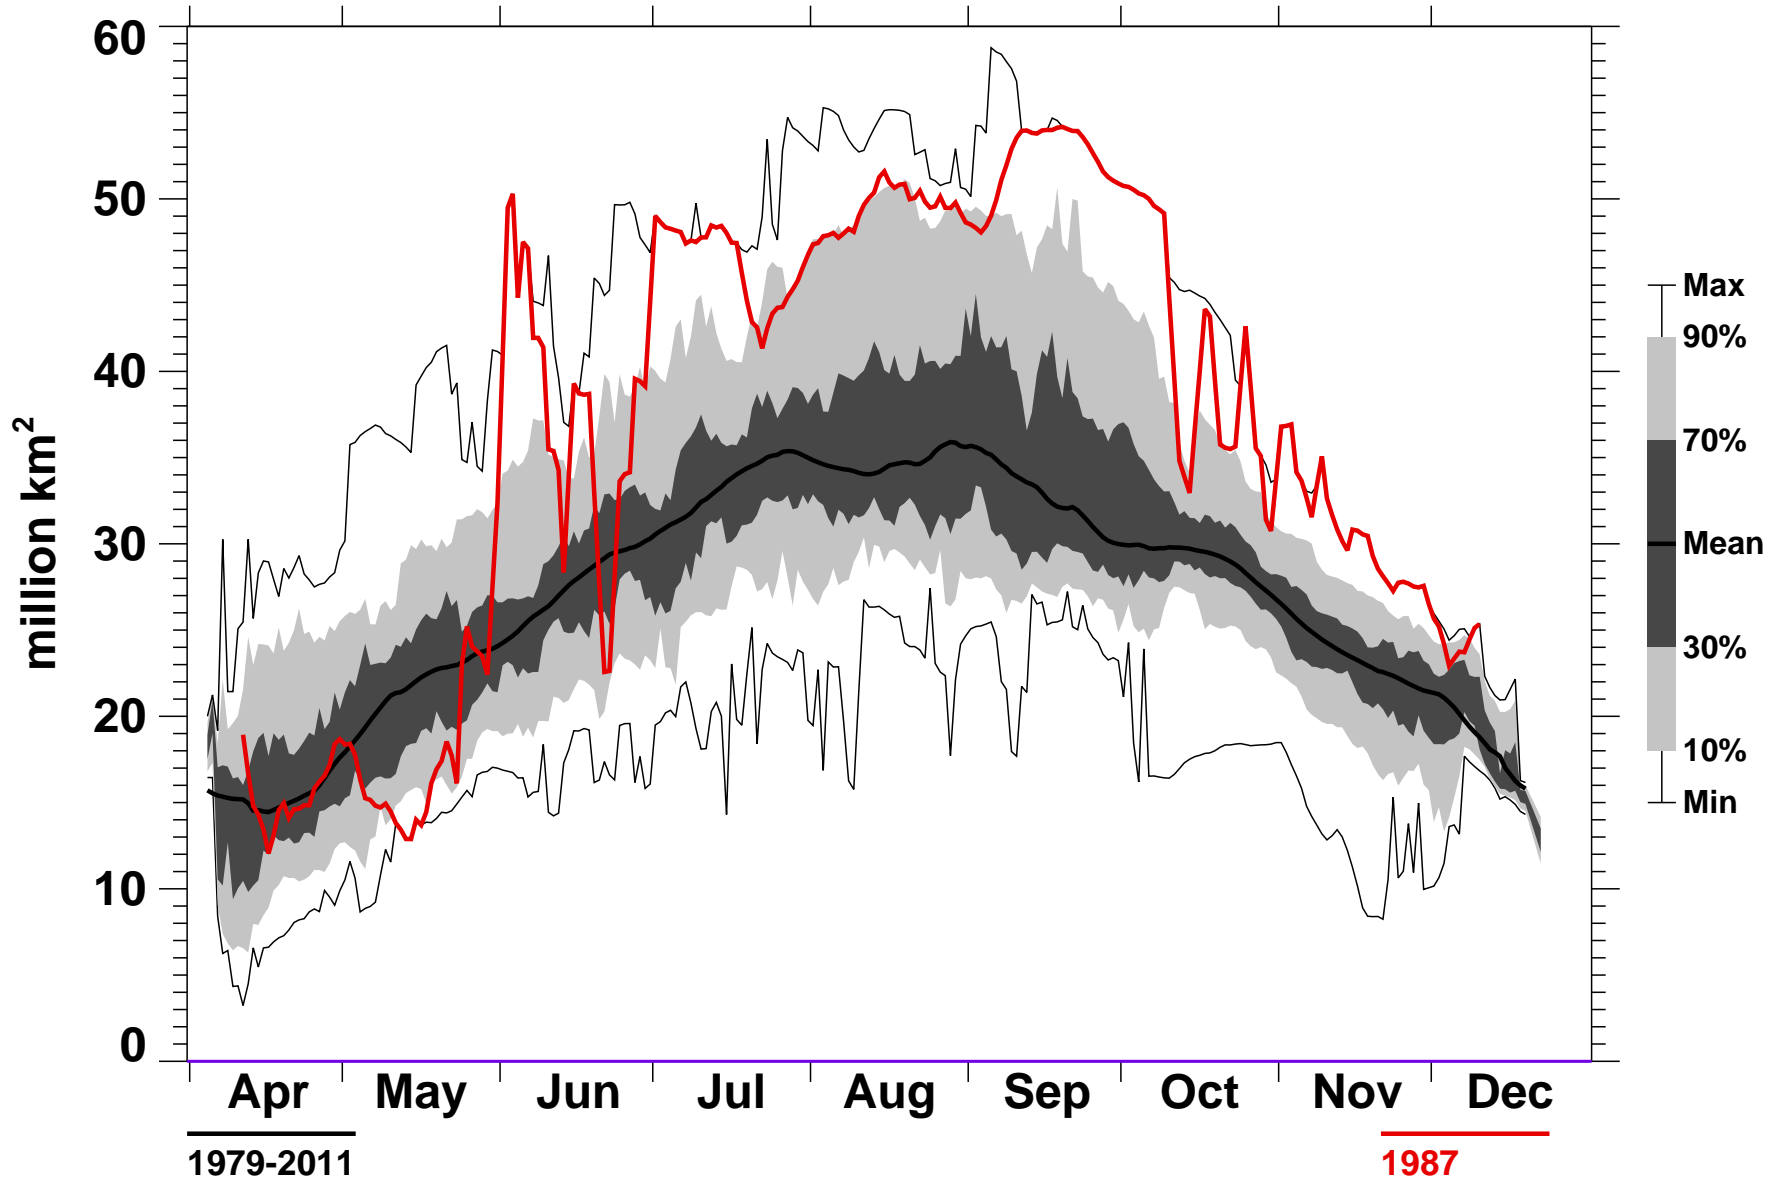

# SH Vortex Area 550 K MERRA

1979-2011

1987

P. Newman (NASA), E. Nash (SSAI), S. Pawson (NASA)

5-day smoother applied