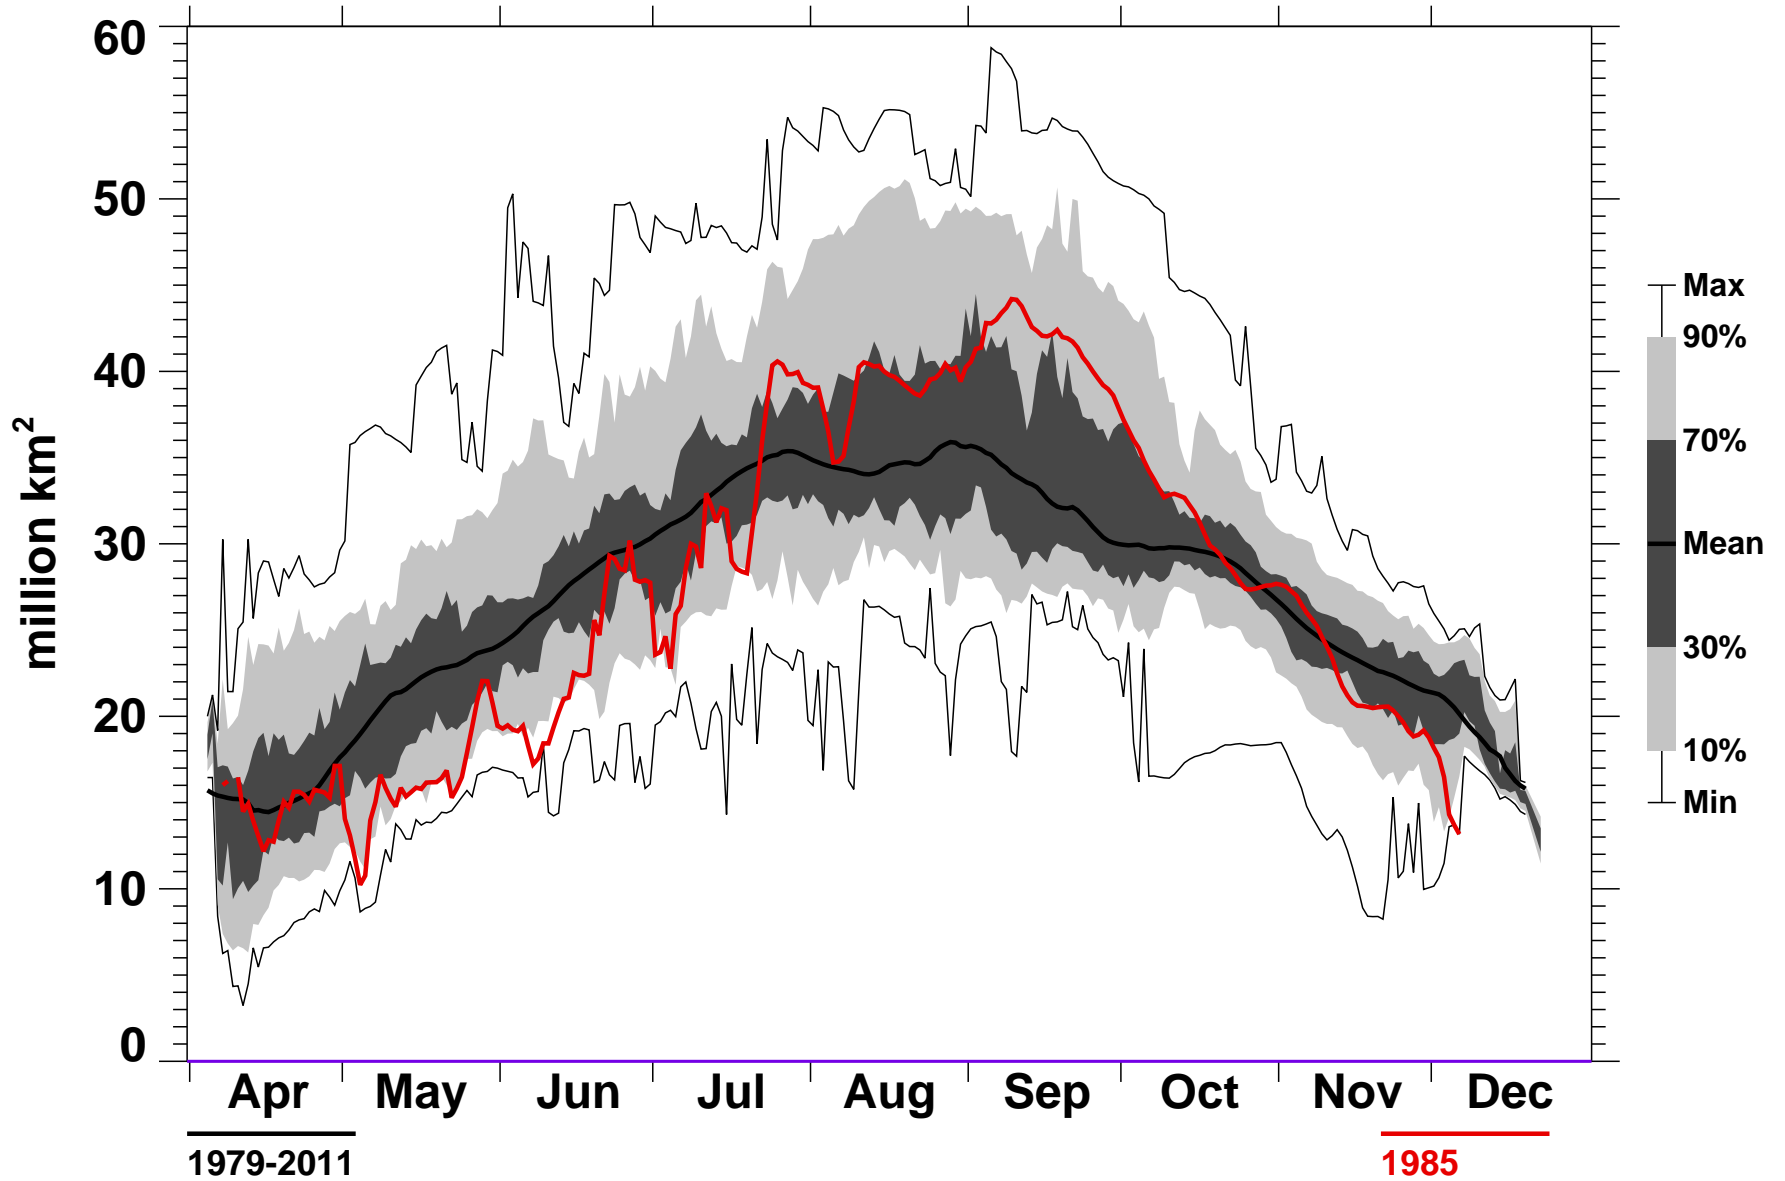

SH Vortex Area 550 K MERRA

1979-2011

1985

P. Newman (NASA), E. Nash (SSAI), S. Pawson (NASA)

5-day smoother applied