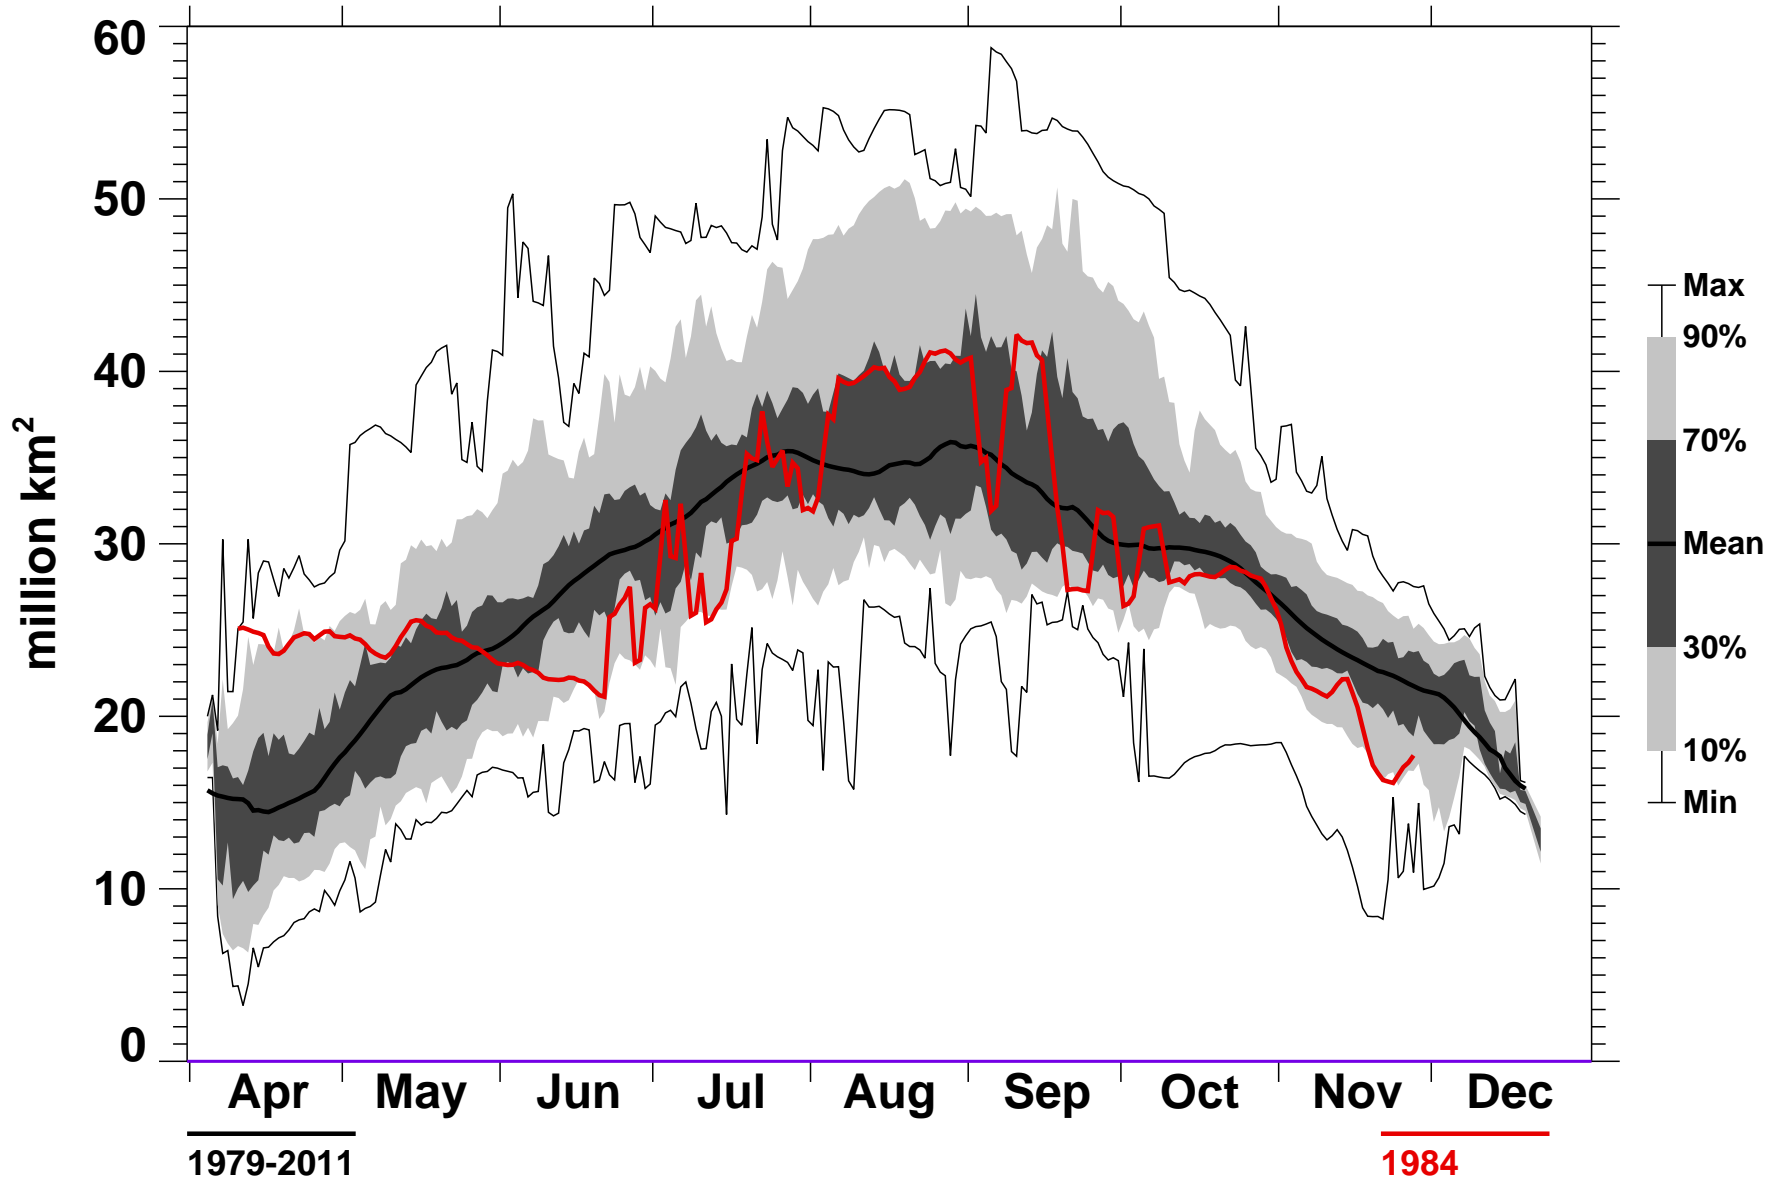

SH Vortex Area 550 K MERRA

1979-2011

1984

P. Newman (NASA), E. Nash (SSAI), S. Pawson (NASA)

5-day smoother applied