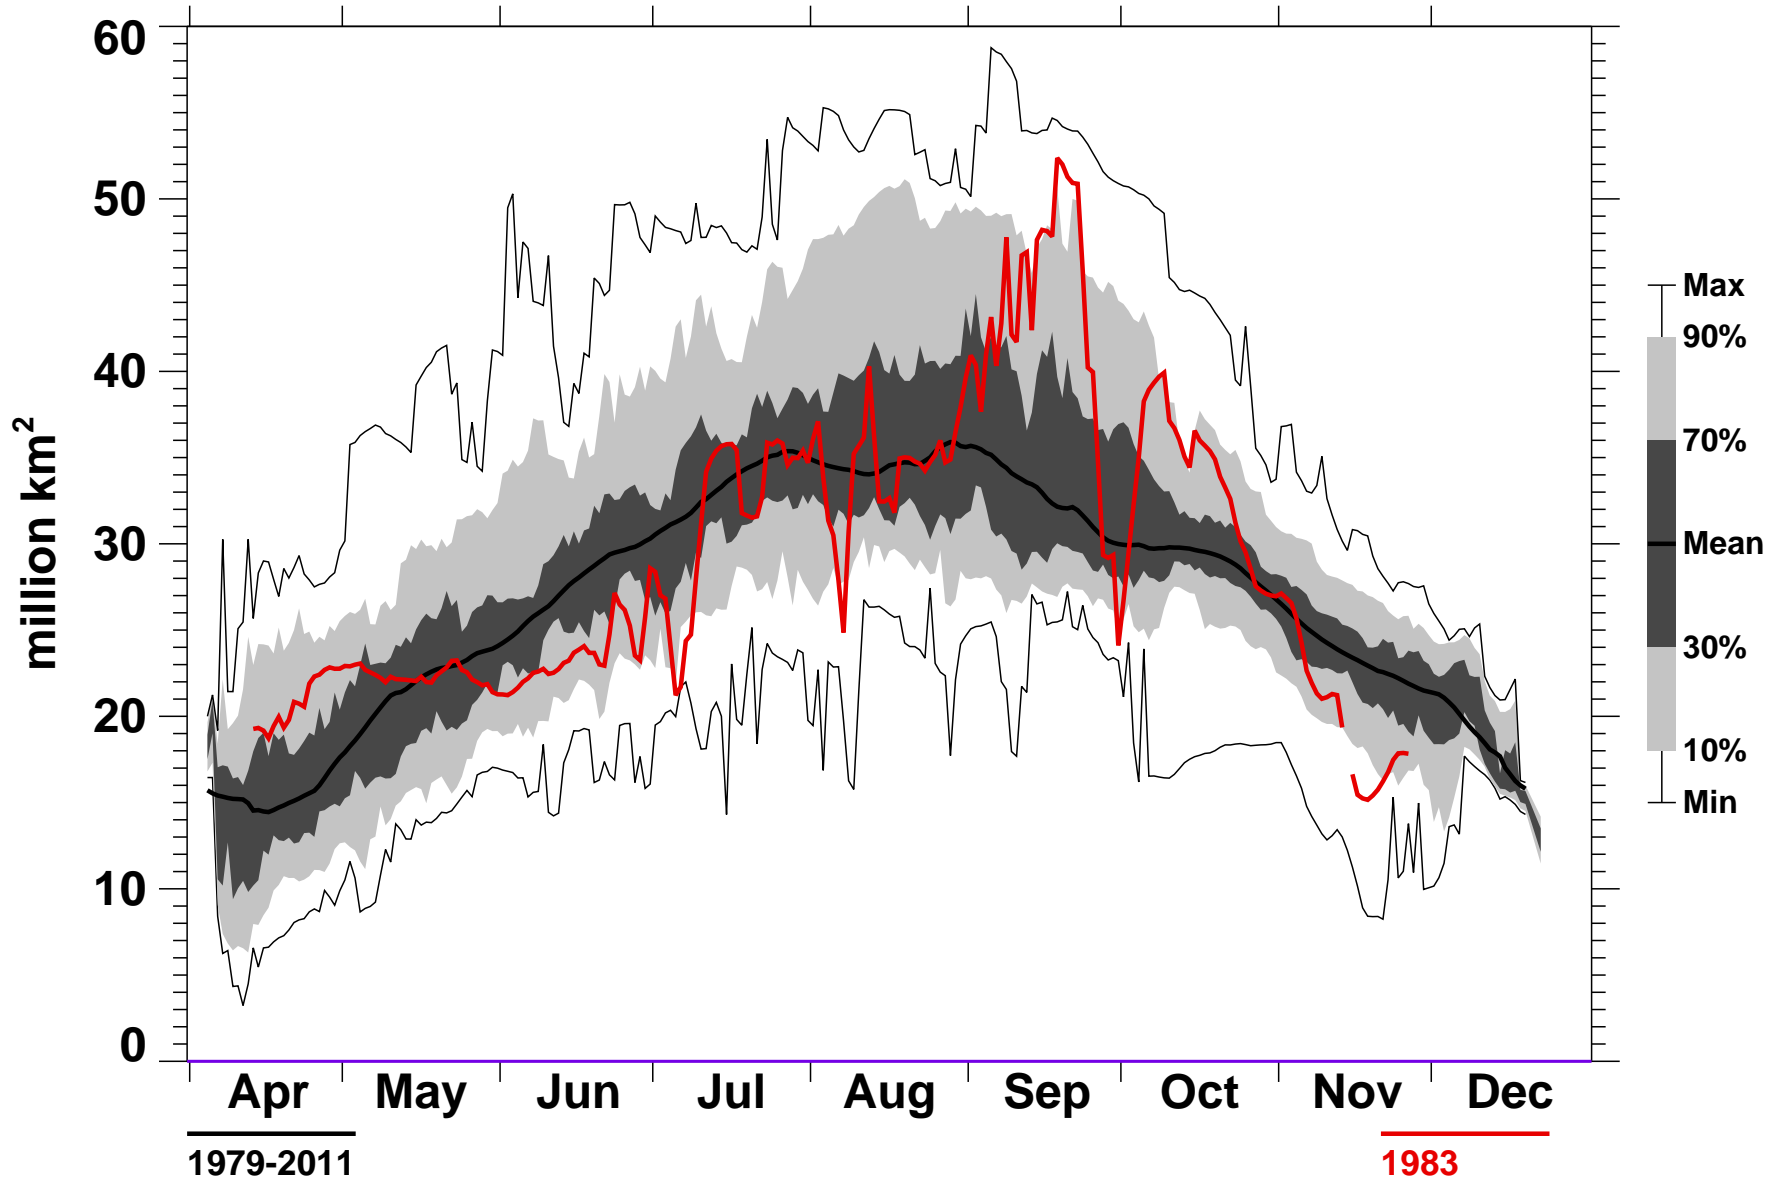

# SH Vortex Area 550 K MERRA

1979-2011

1983

P. Newman (NASA), E. Nash (SSAI), S. Pawson (NASA)

5-day smoother applied