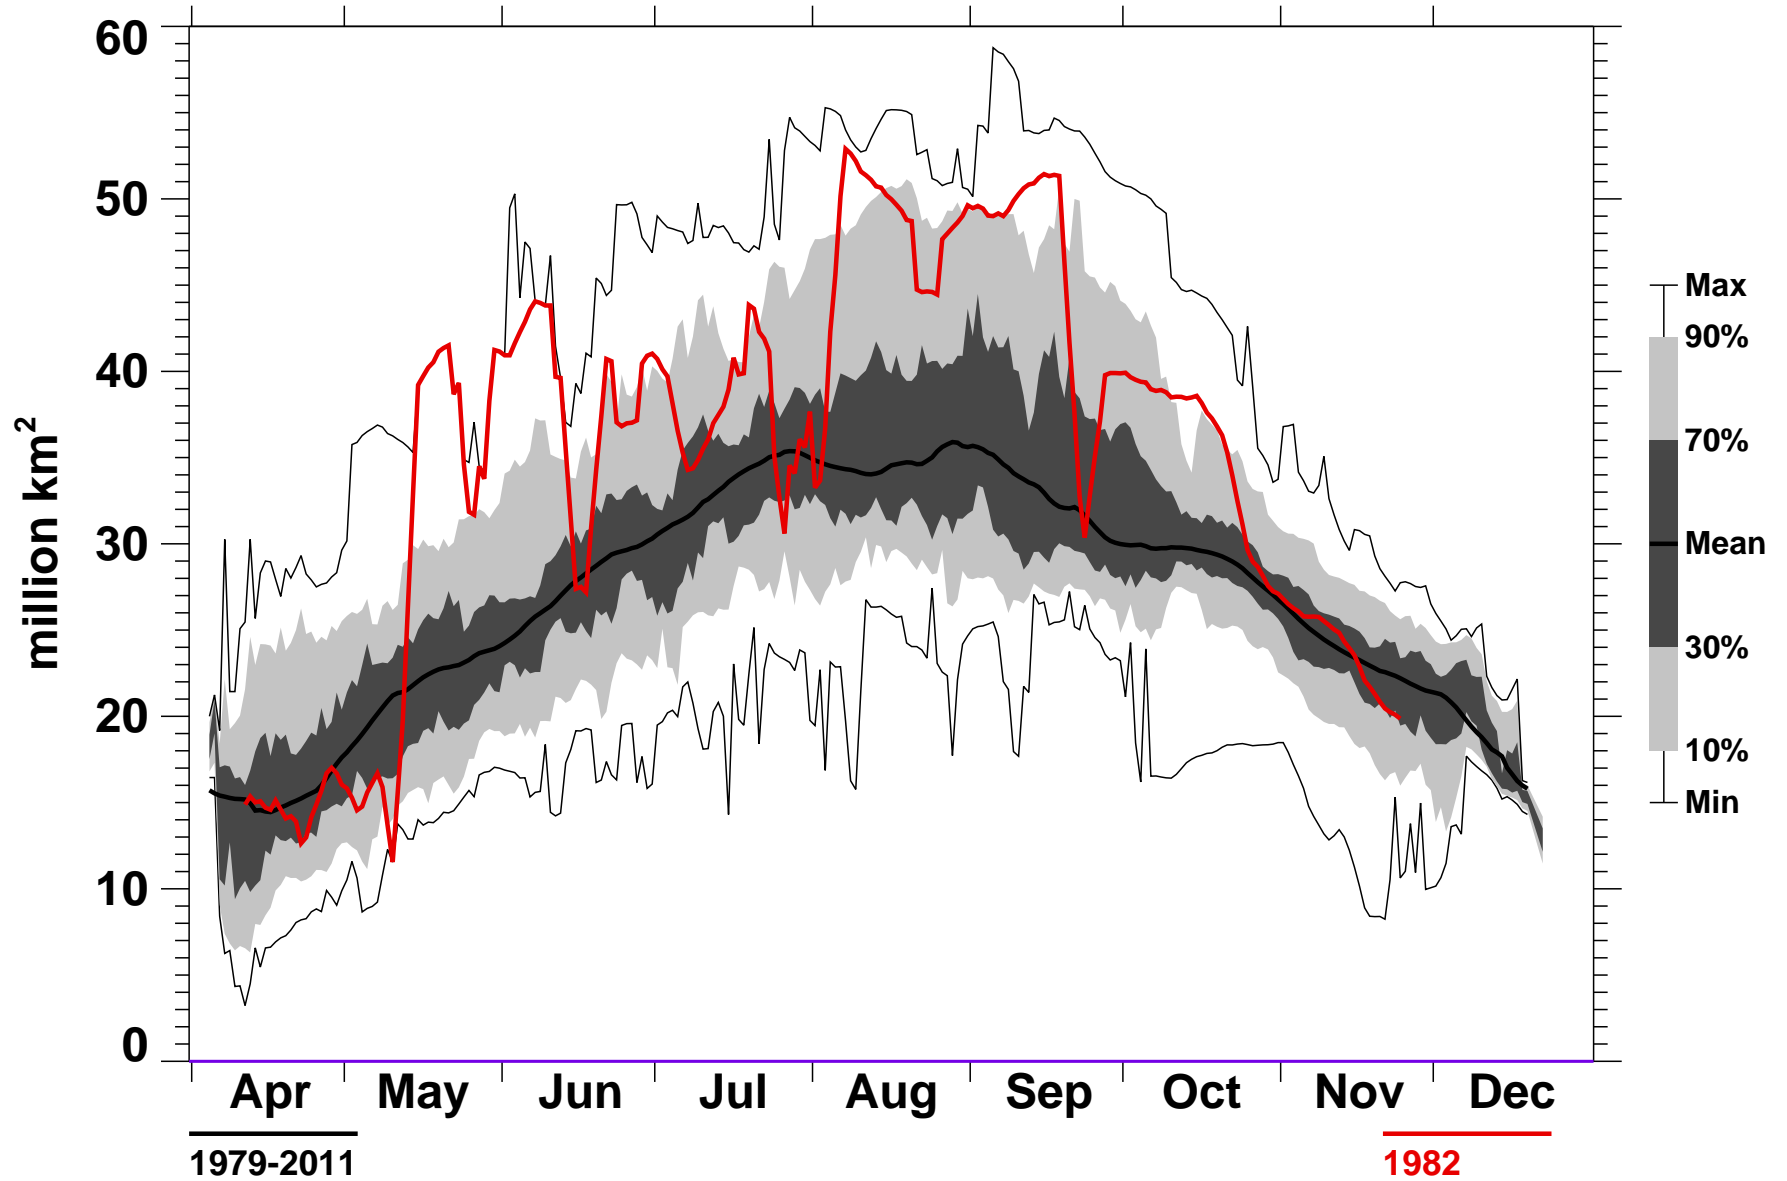

# SH Vortex Area 550 K MERRA

1979-2011

1982

P. Newman (NASA), E. Nash (SSAI), S. Pawson (NASA)

5-day smoother applied