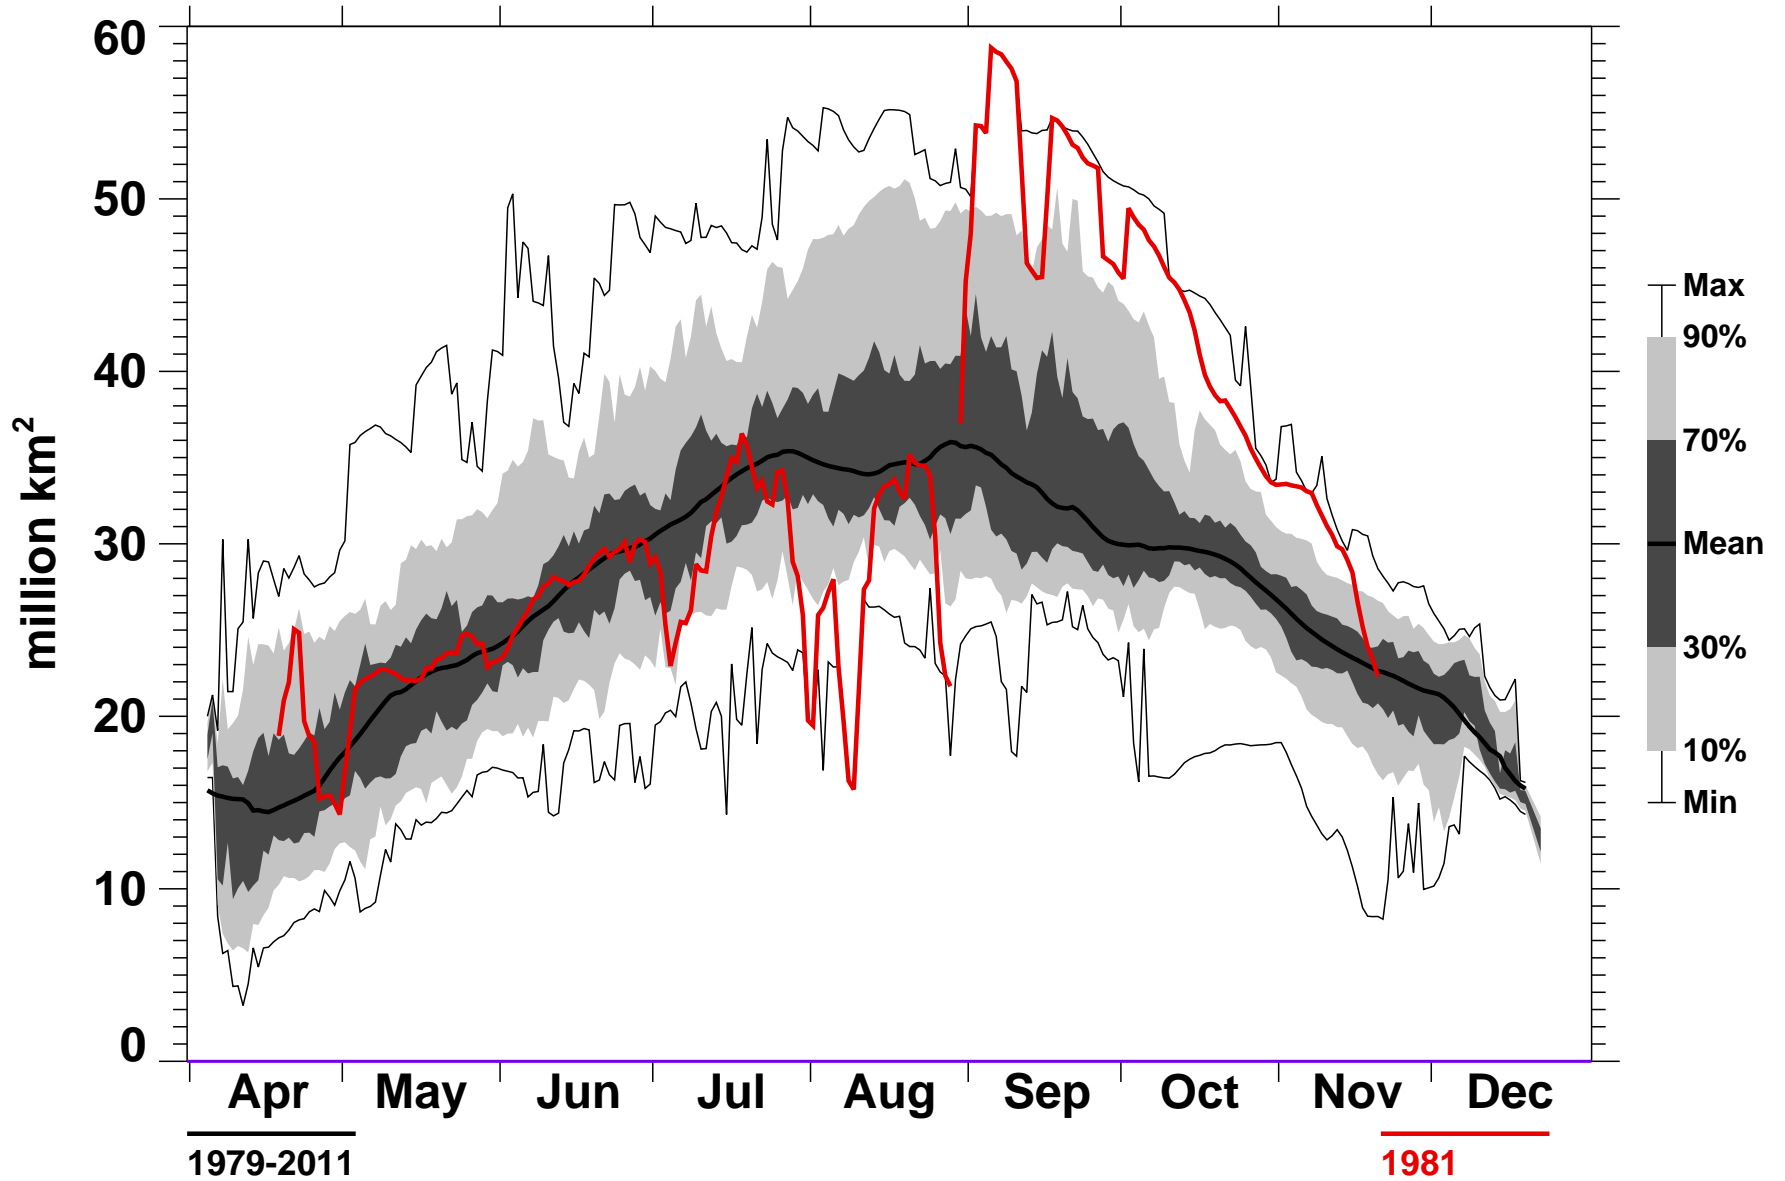

SH Vortex Area 550 K MERRA

1979-2011

1981

P. Newman (NASA), E. Nash (SSAI), S. Pawson (NASA)

5-day smoother applied