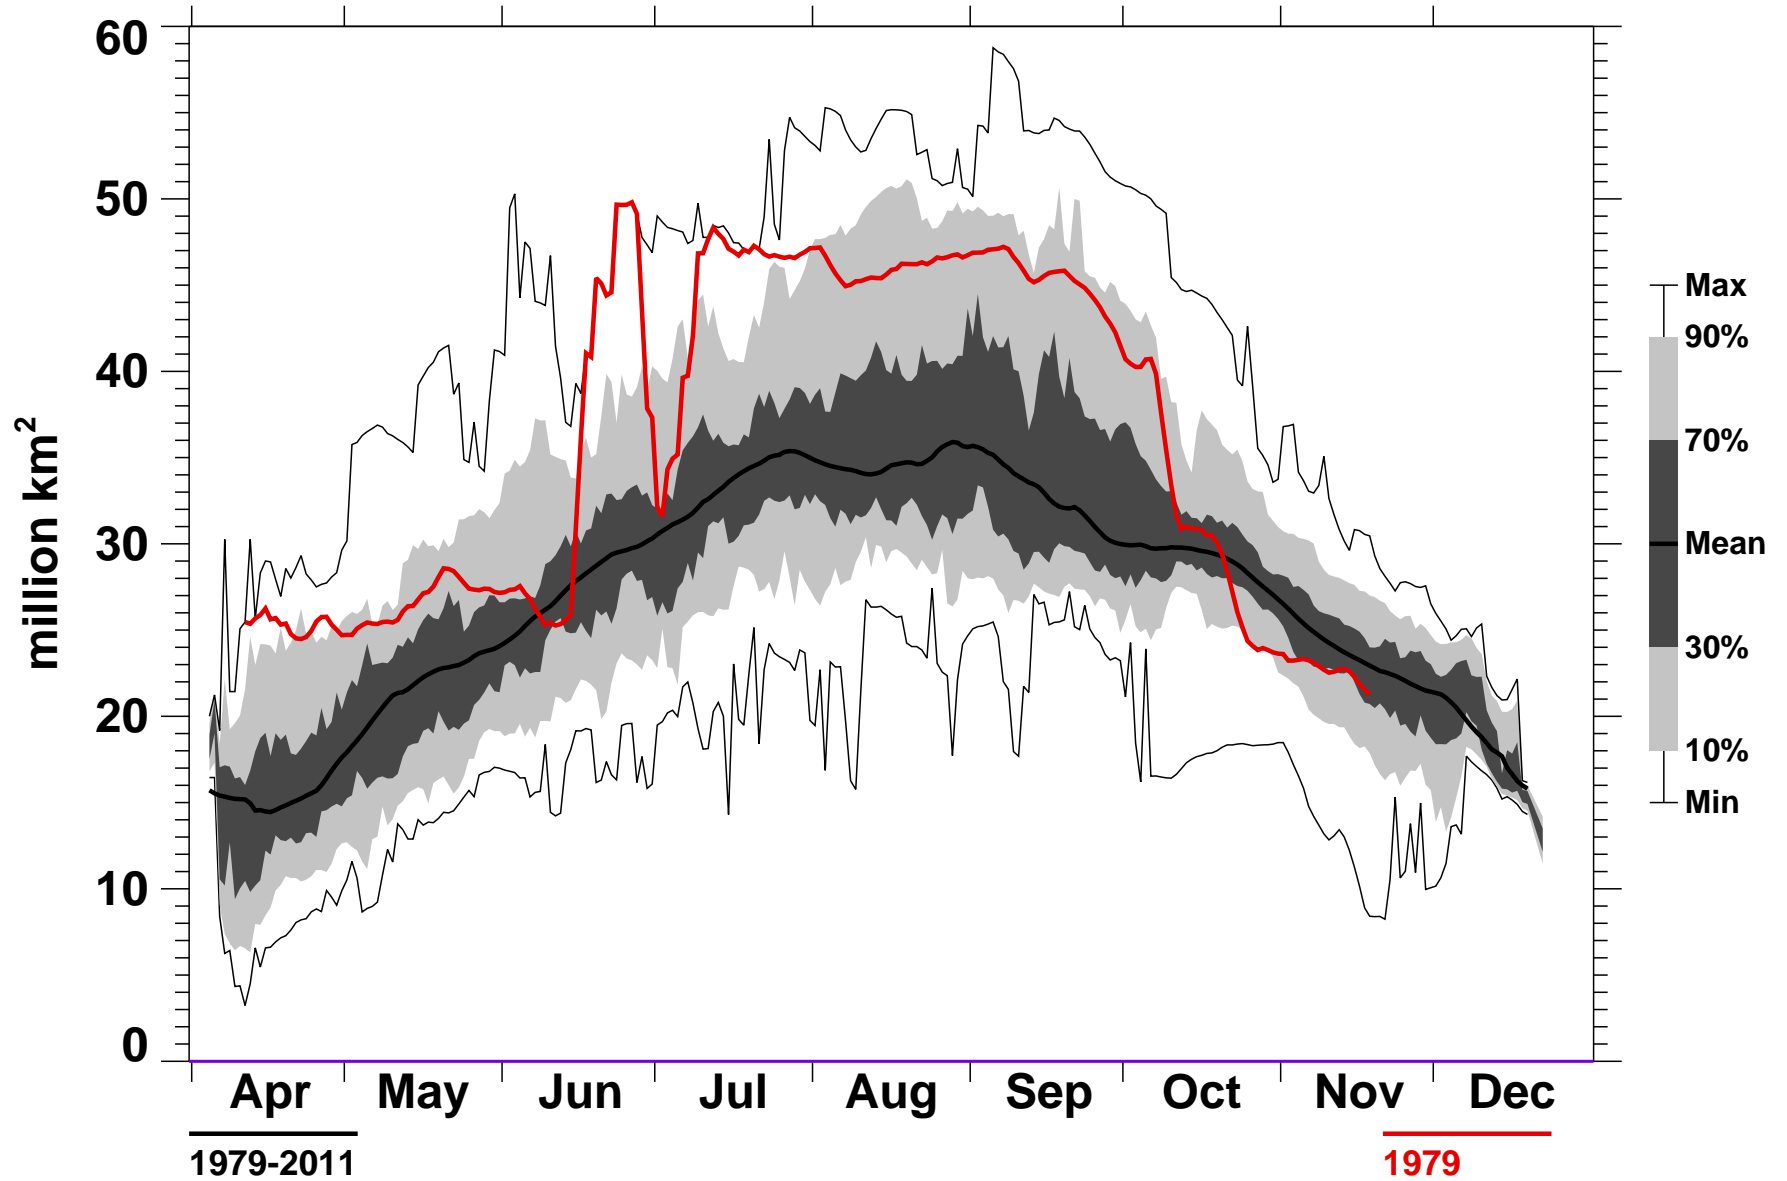

# SH Vortex Area 550 K MERRA

1979-2011

1979

P. Newman (NASA), E. Nash (SSAI), S. Pawson (NASA)

5-day smoother applied