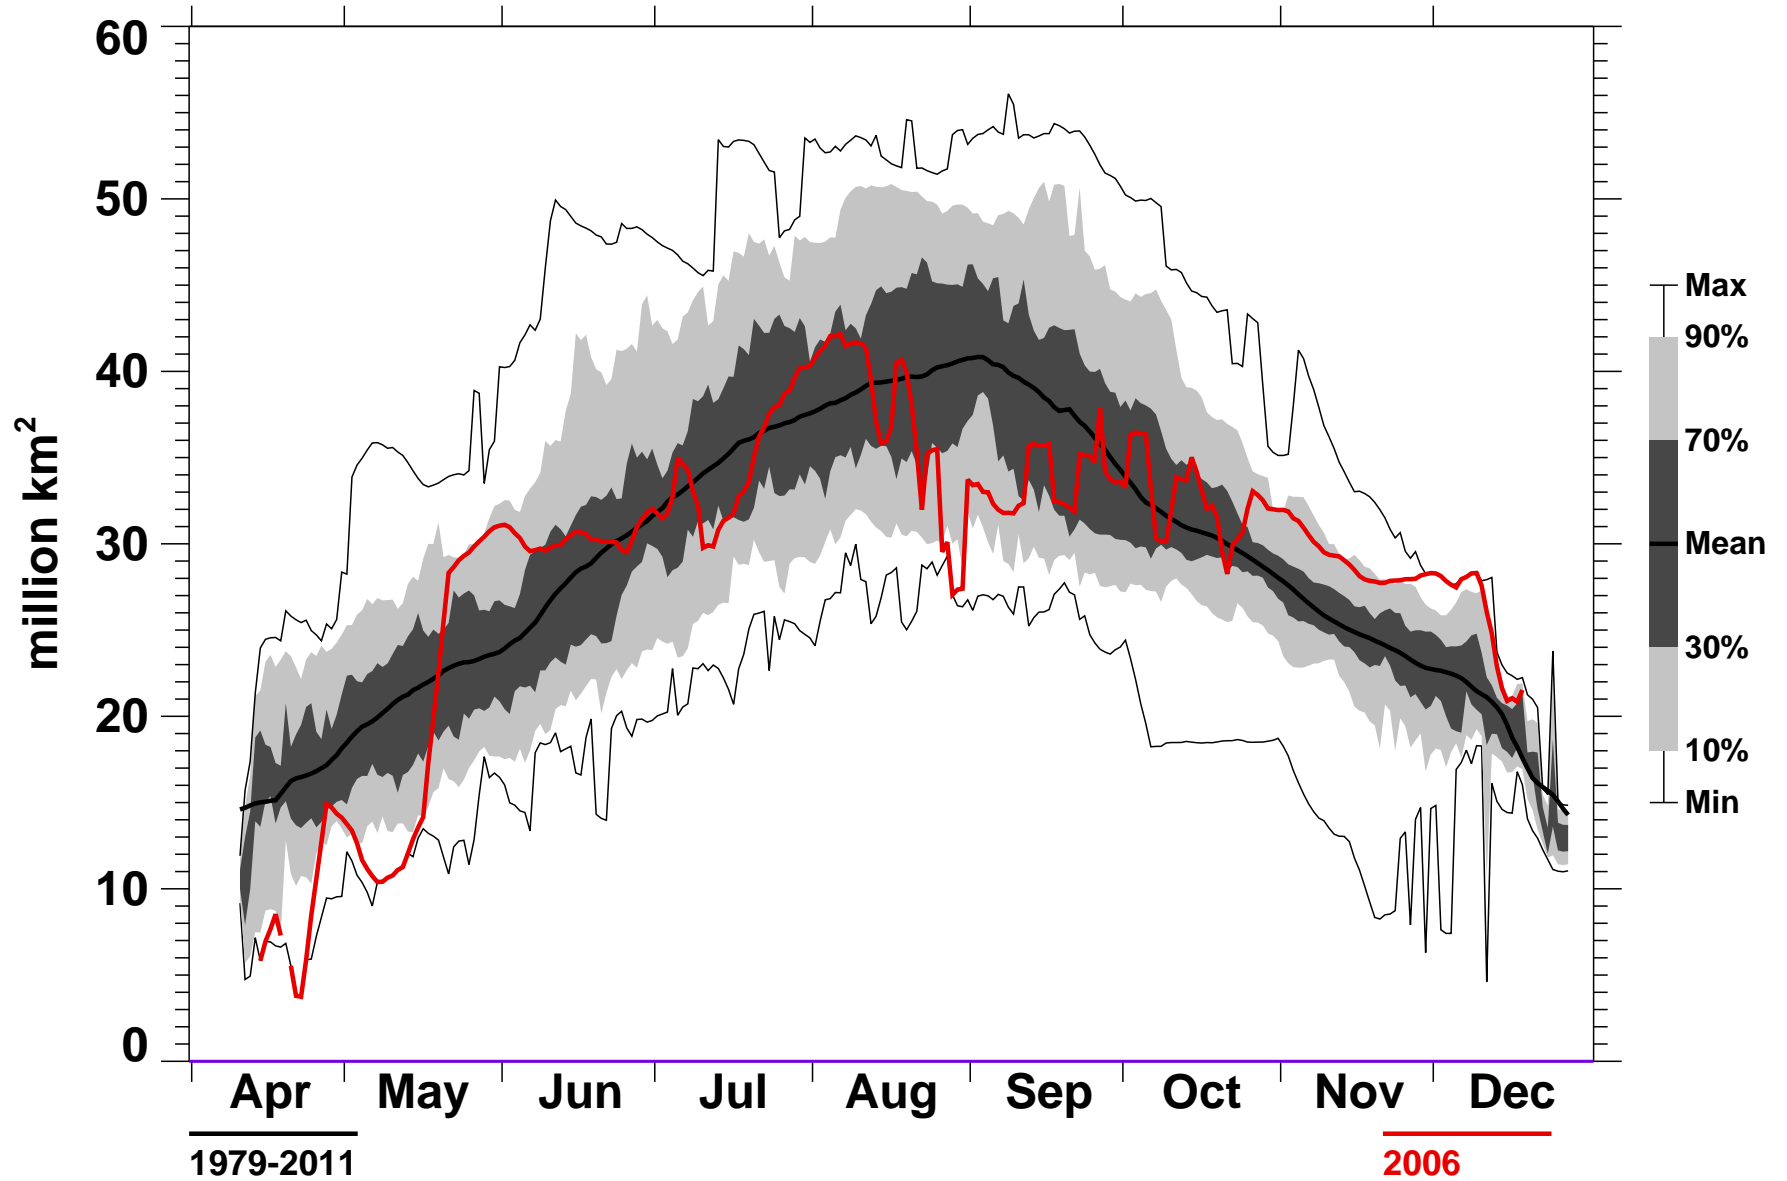

SH Vortex Area 500 K MERRA

1979-2011

2006

P. Newman (NASA), E. Nash (SSAI), S. Pawson (NASA)

5-day smoother applied