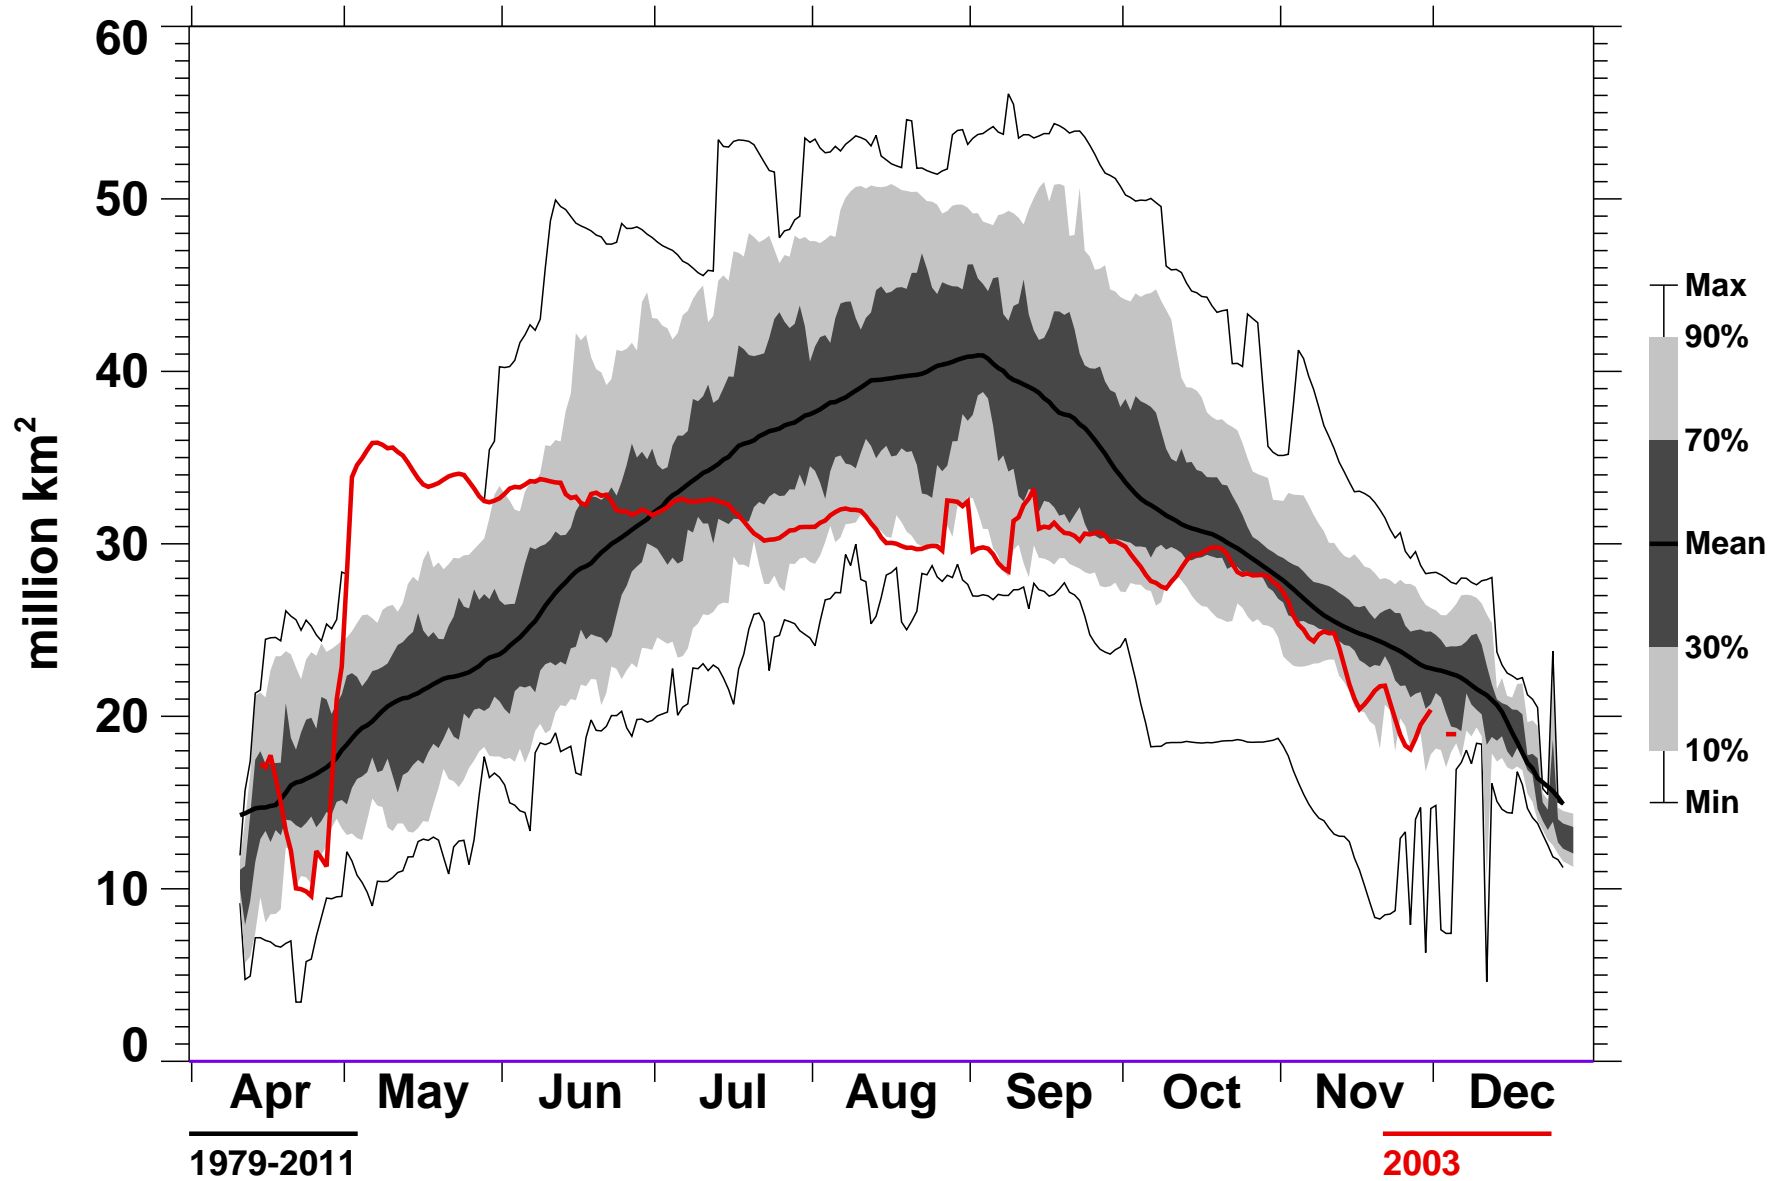

SH Vortex Area 500 K MERRA

1979-2011

2003

P. Newman (NASA), E. Nash (SSAI), S. Pawson (NASA)

5-day smoother applied