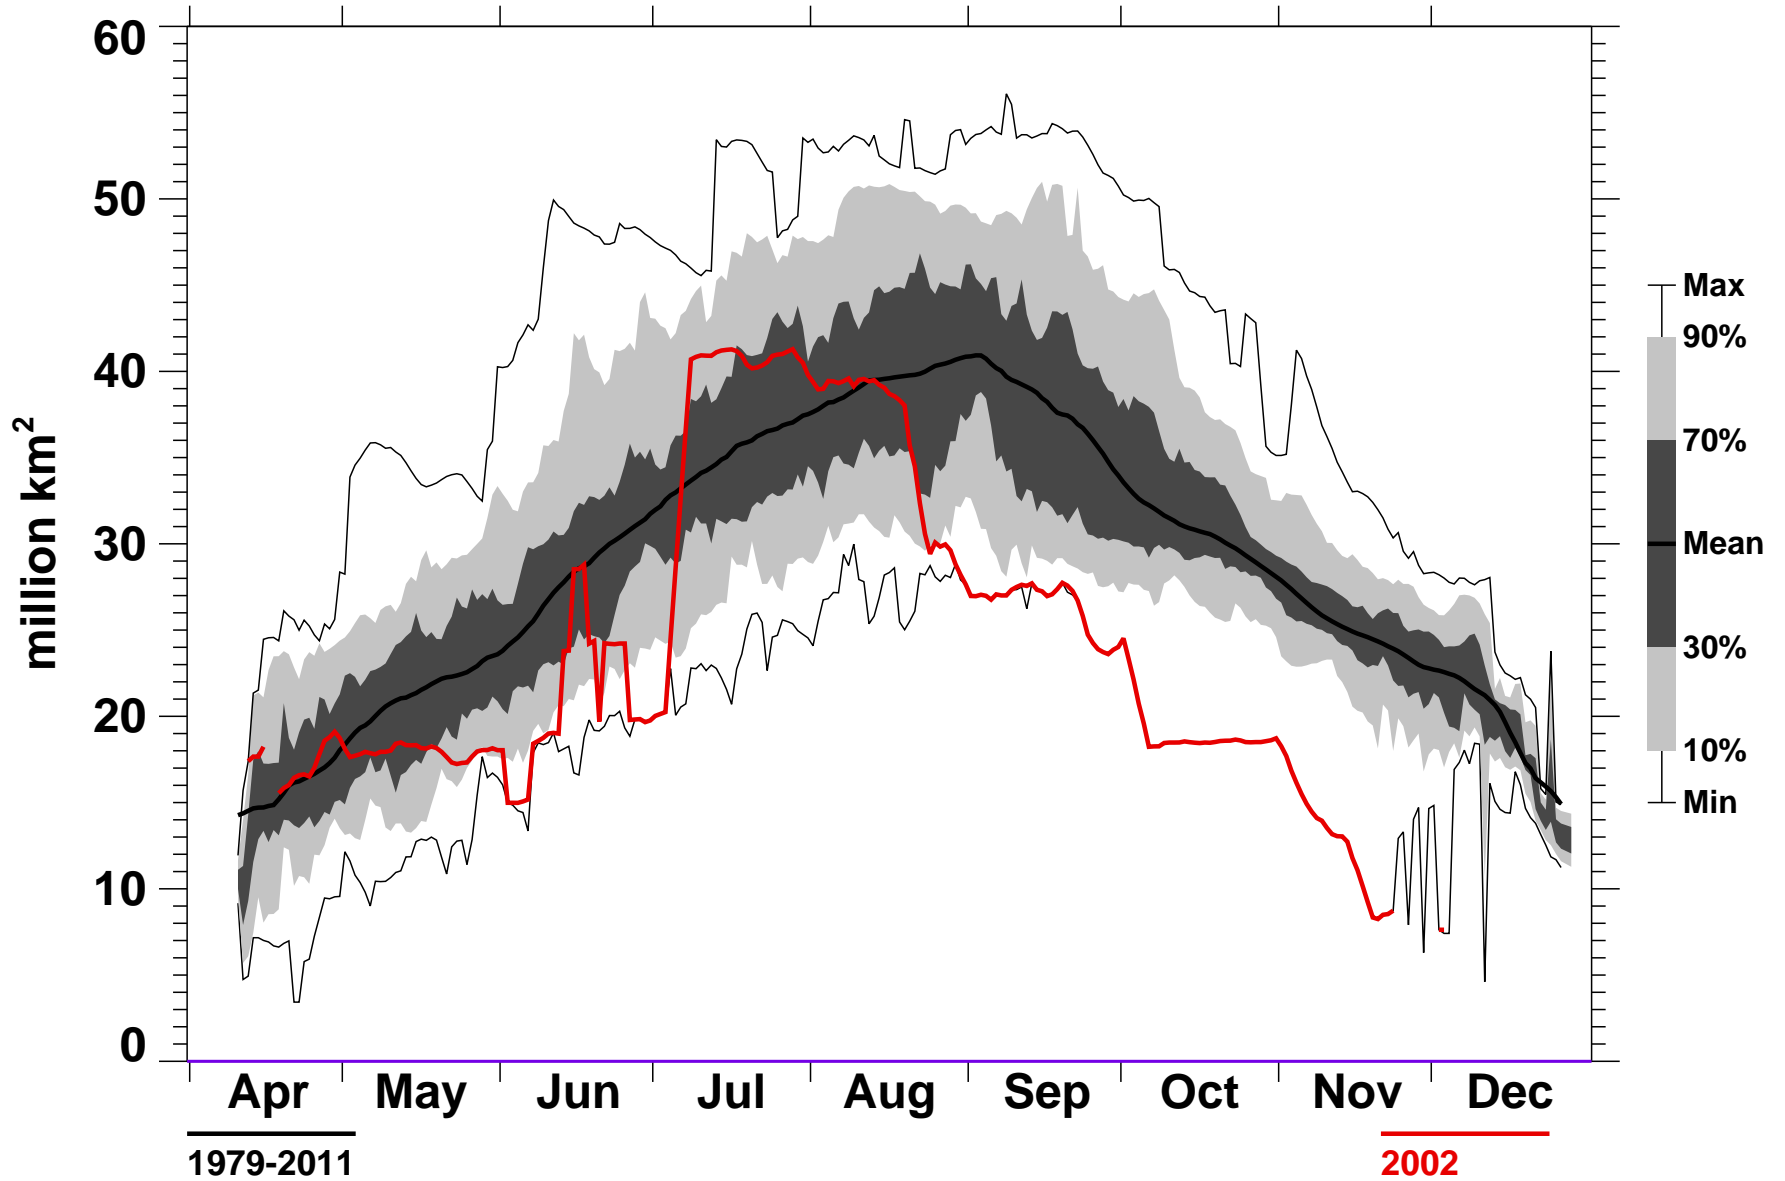

SH Vortex Area 500 K MERRA

1979-2011

2002

P. Newman (NASA), E. Nash (SSAI), S. Pawson (NASA)

5-day smoother applied