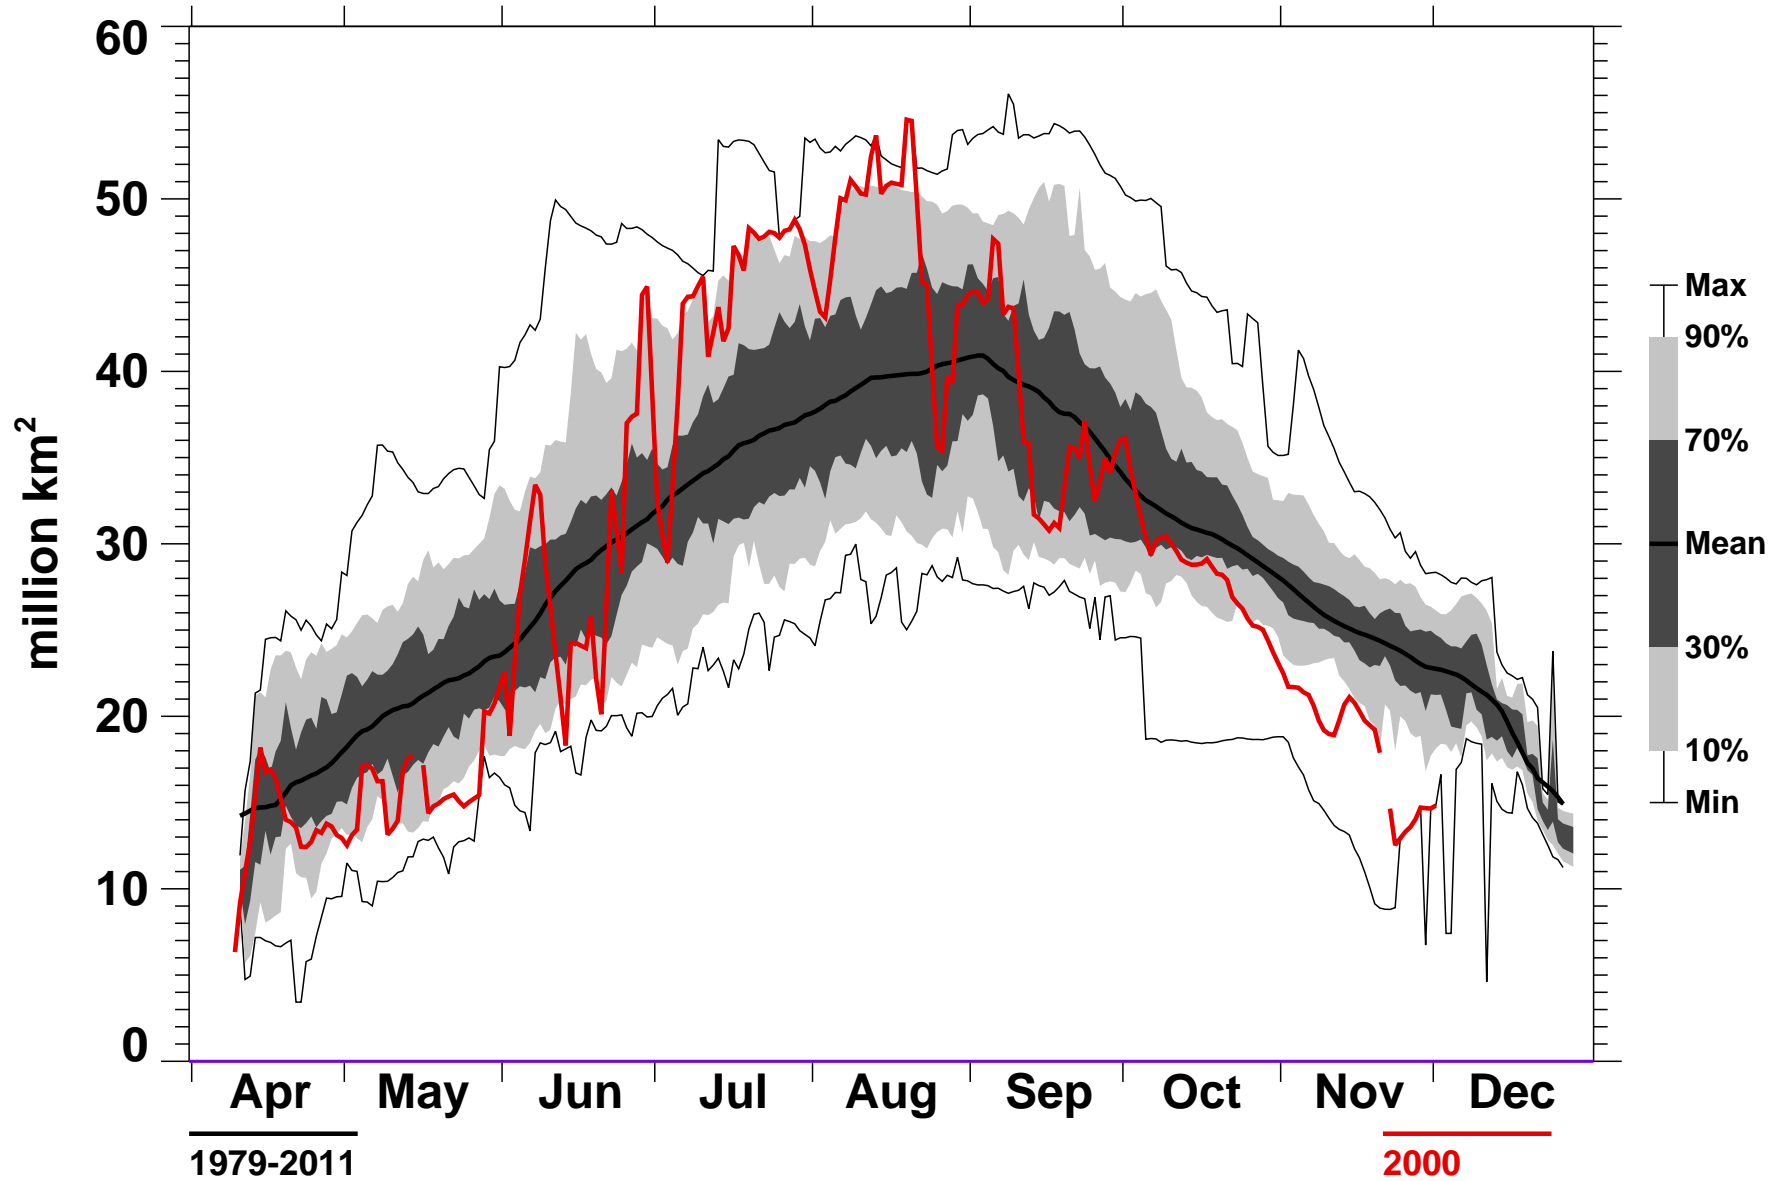

SH Vortex Area 500 K MERRA

1979-2011

2000

P. Newman (NASA), E. Nash (SSAI), S. Pawson (NASA)

5-day smoother applied