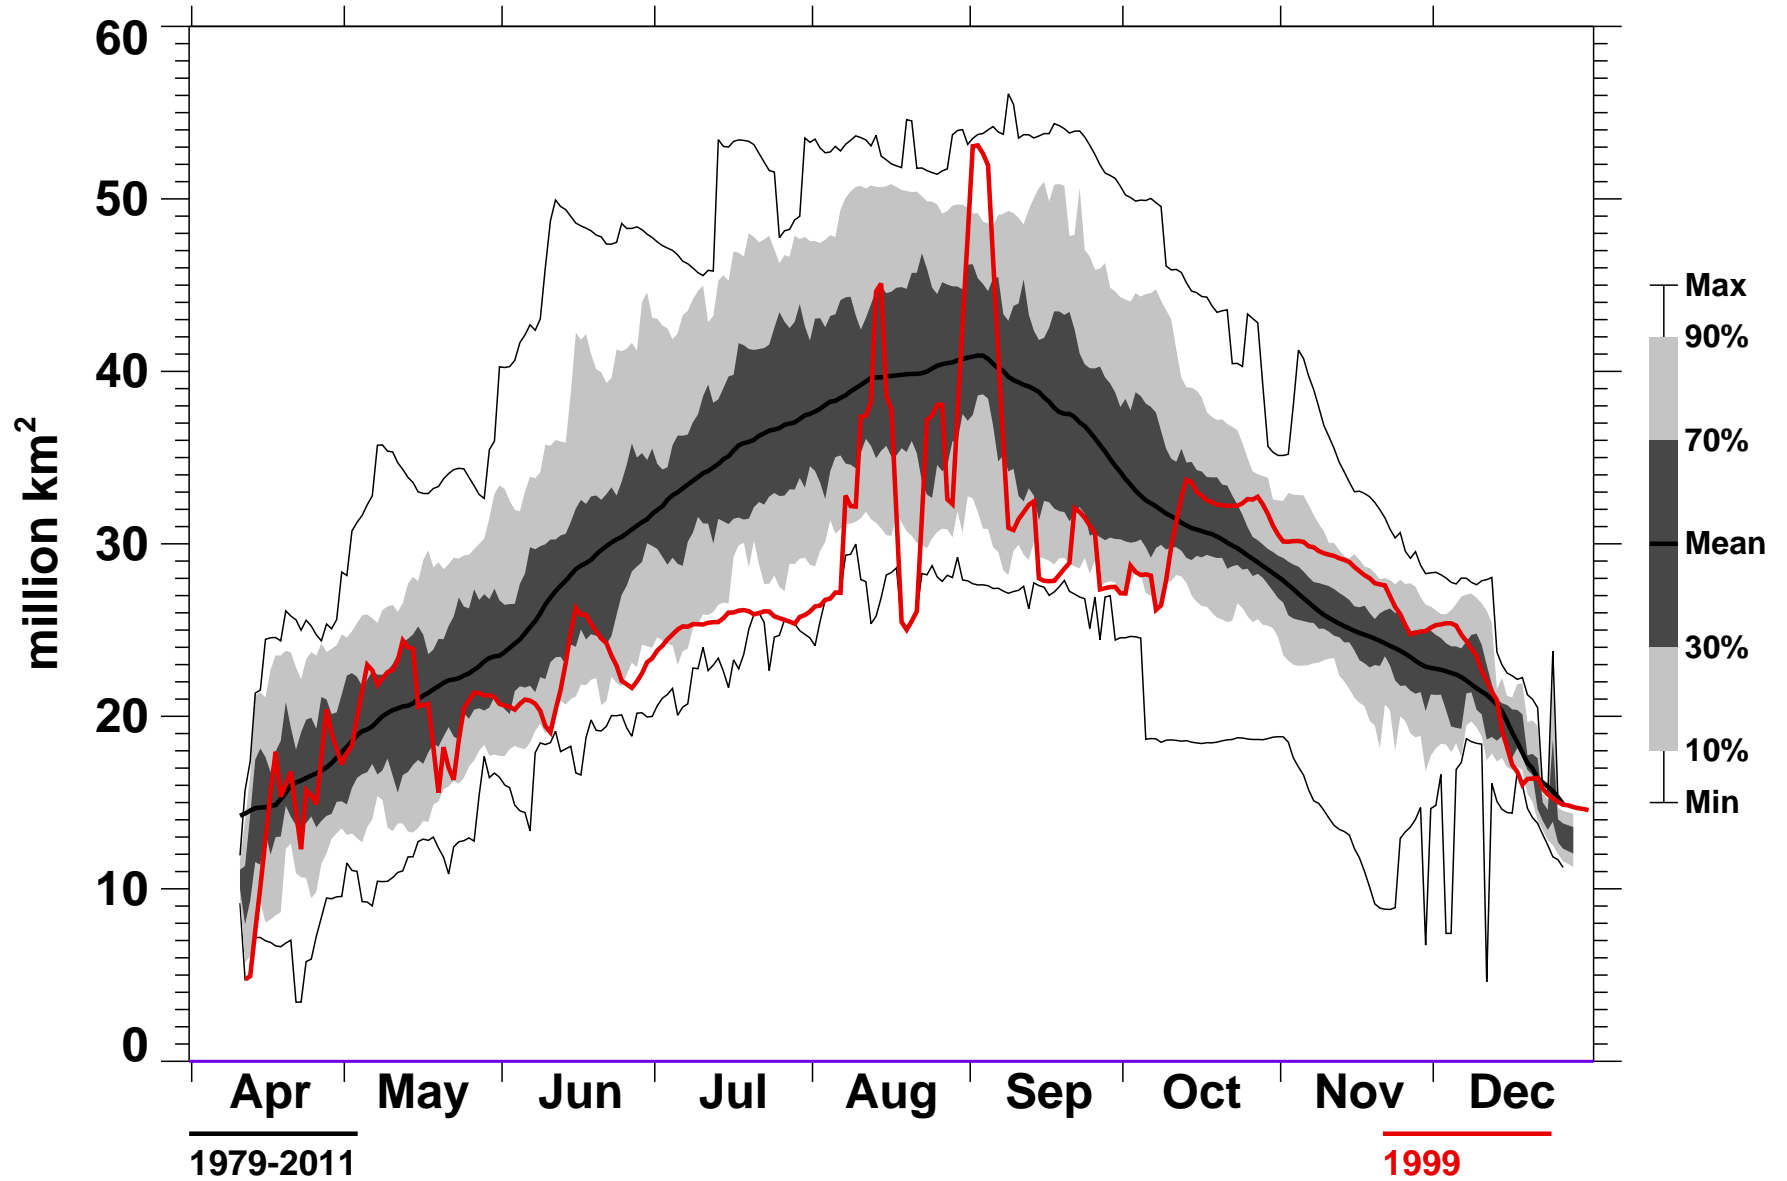

SH Vortex Area 500 K MERRA

1979-2011

1999

P. Newman (NASA), E. Nash (SSAI), S. Pawson (NASA)

5-day smoother applied