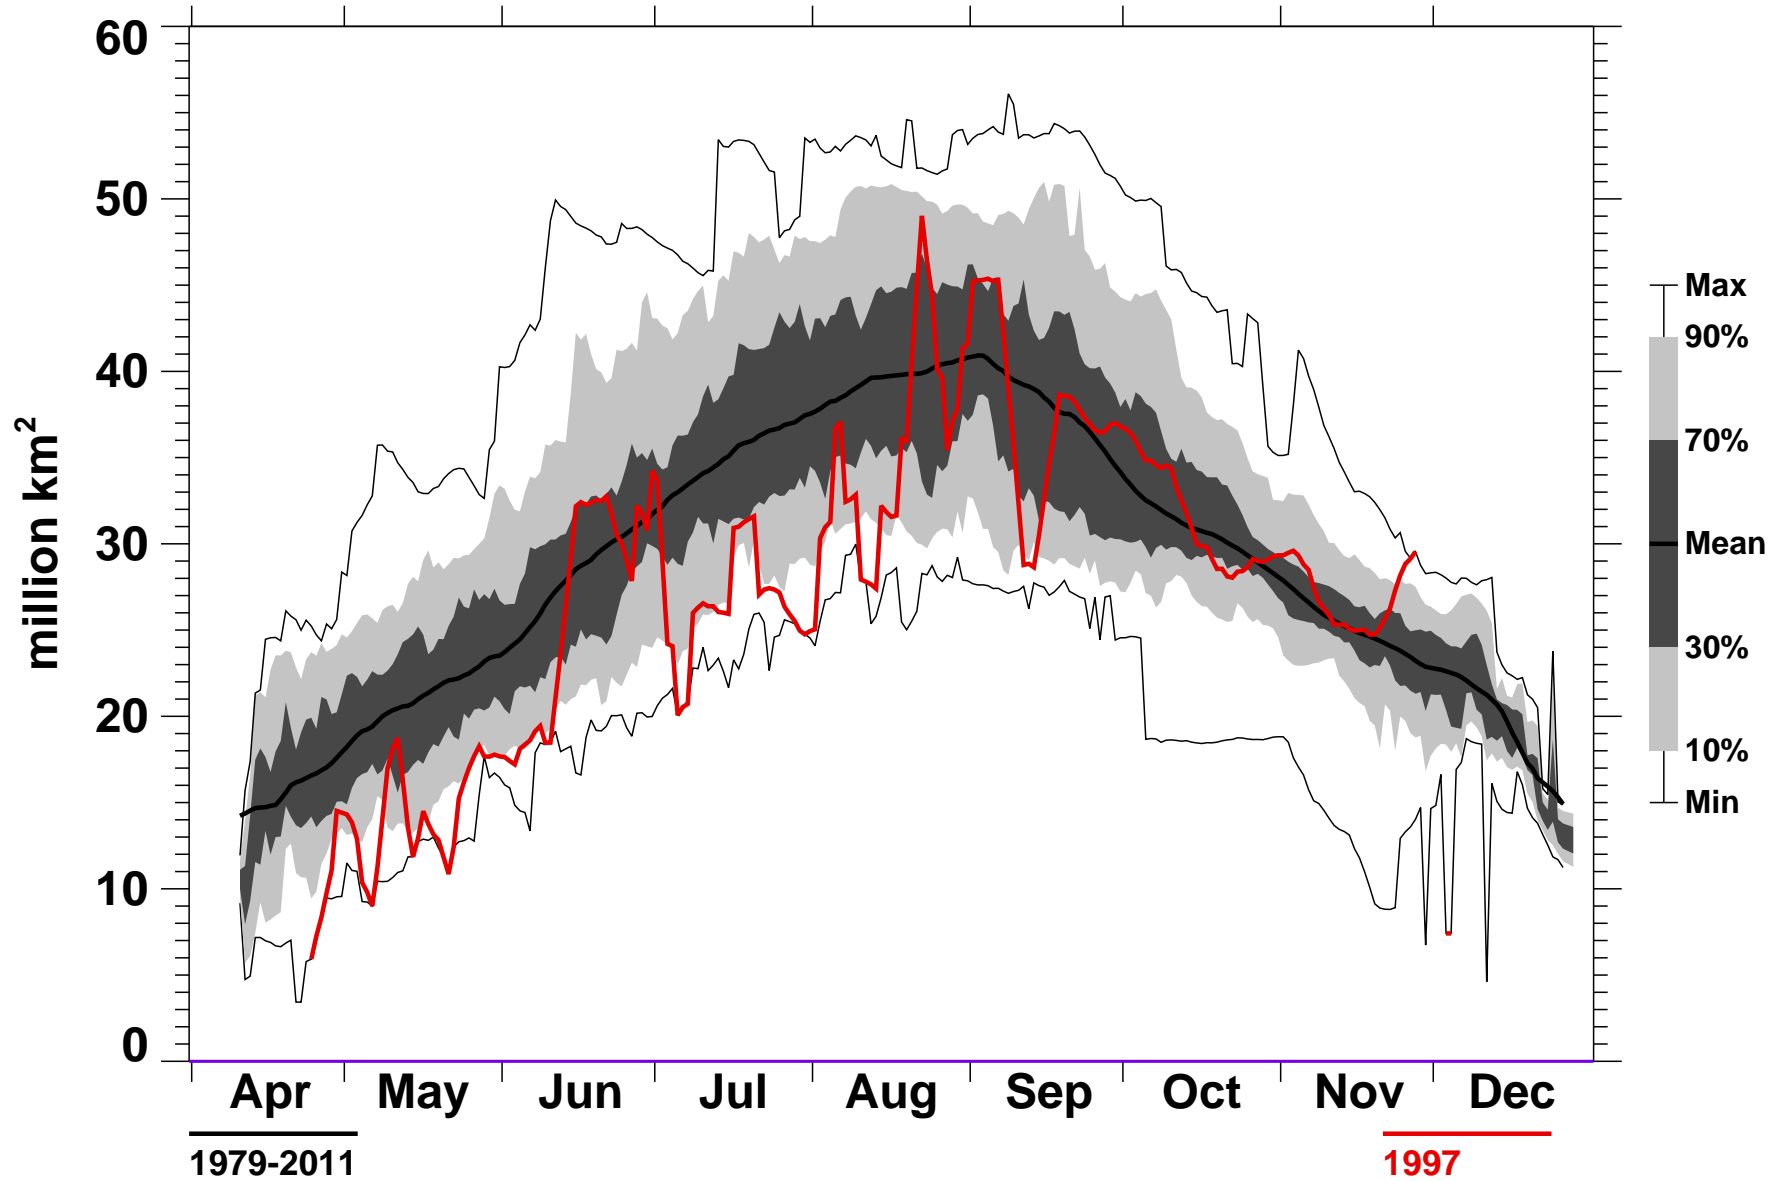

SH Vortex Area 500 K MERRA

1979-2011

1997

P. Newman (NASA), E. Nash (SSAI), S. Pawson (NASA)

5-day smoother applied