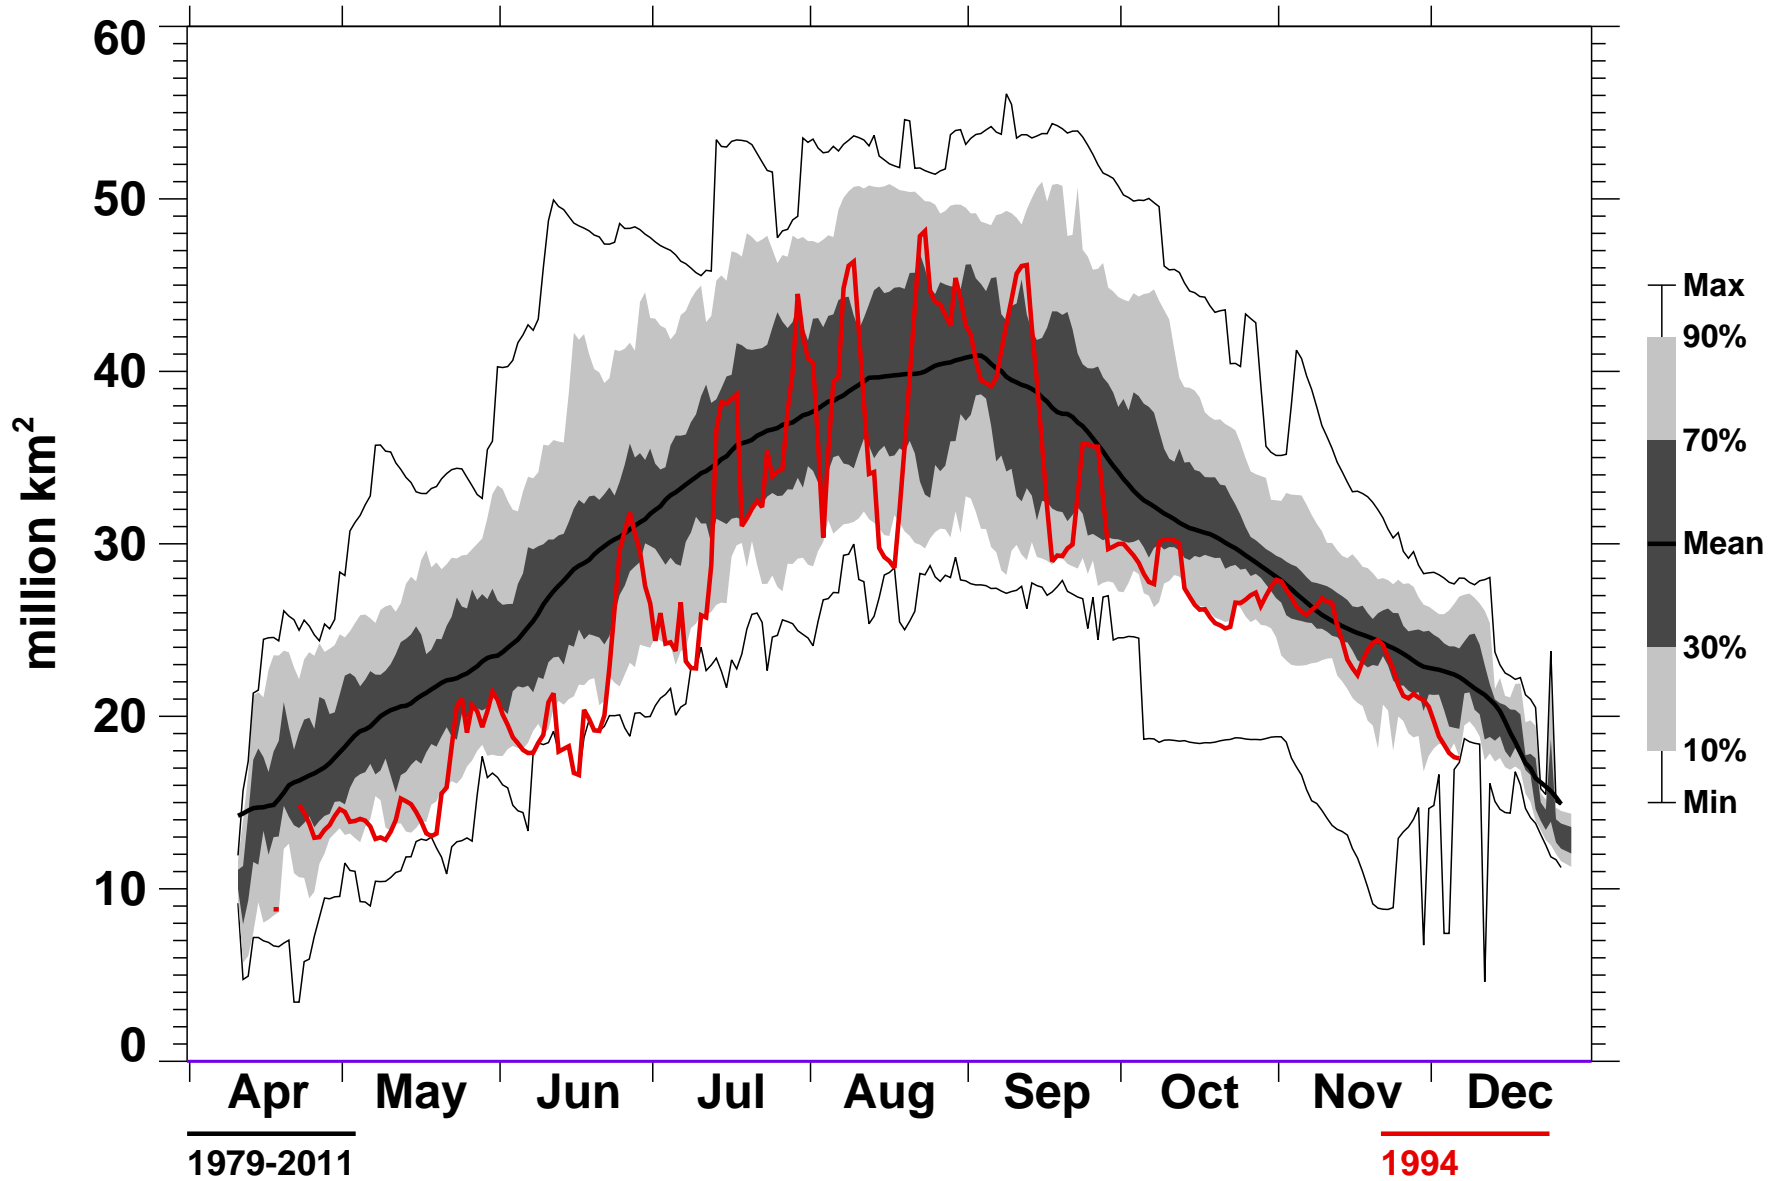

SH Vortex Area 500 K MERRA

1979-2011

1994

P. Newman (NASA), E. Nash (SSAI), S. Pawson (NASA)

5-day smoother applied