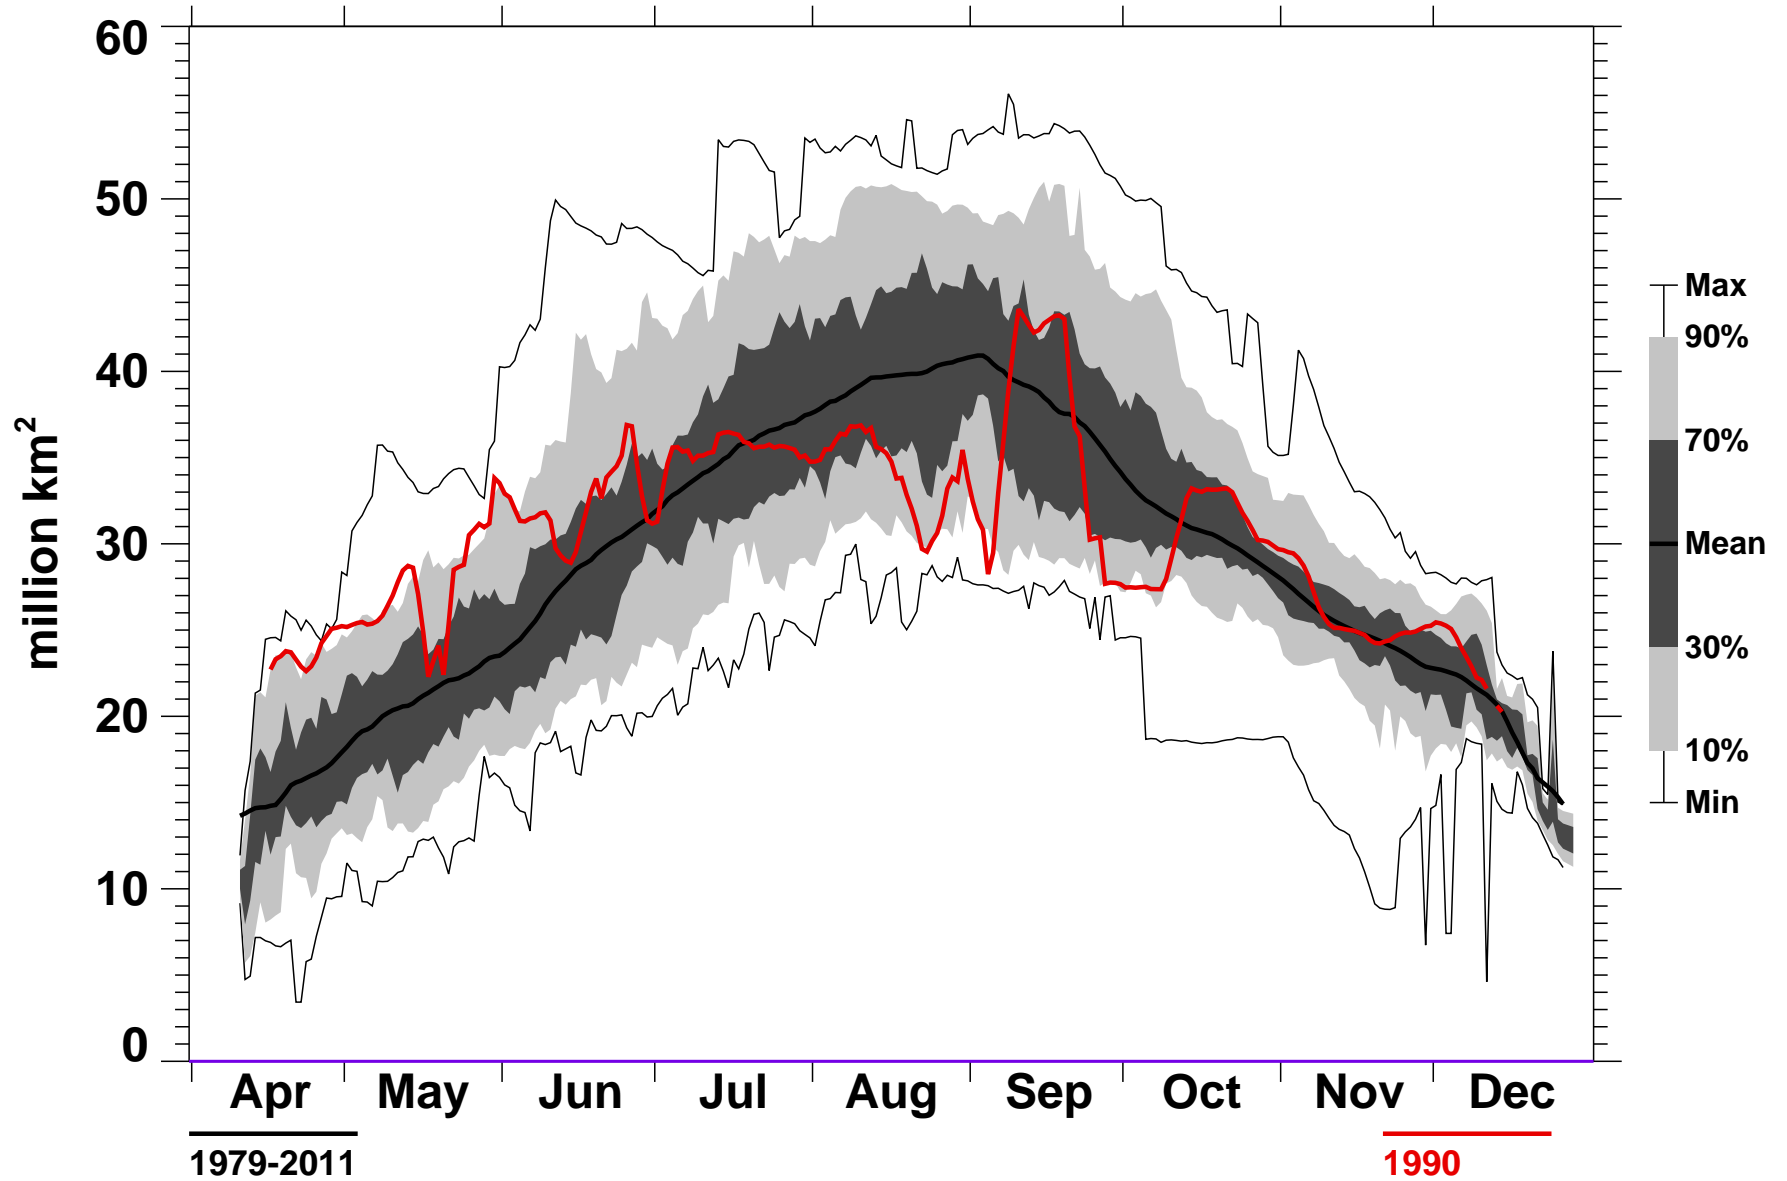

SH Vortex Area 500 K MERRA

1979-2011

1990

P. Newman (NASA), E. Nash (SSAI), S. Pawson (NASA)

5-day smoother applied