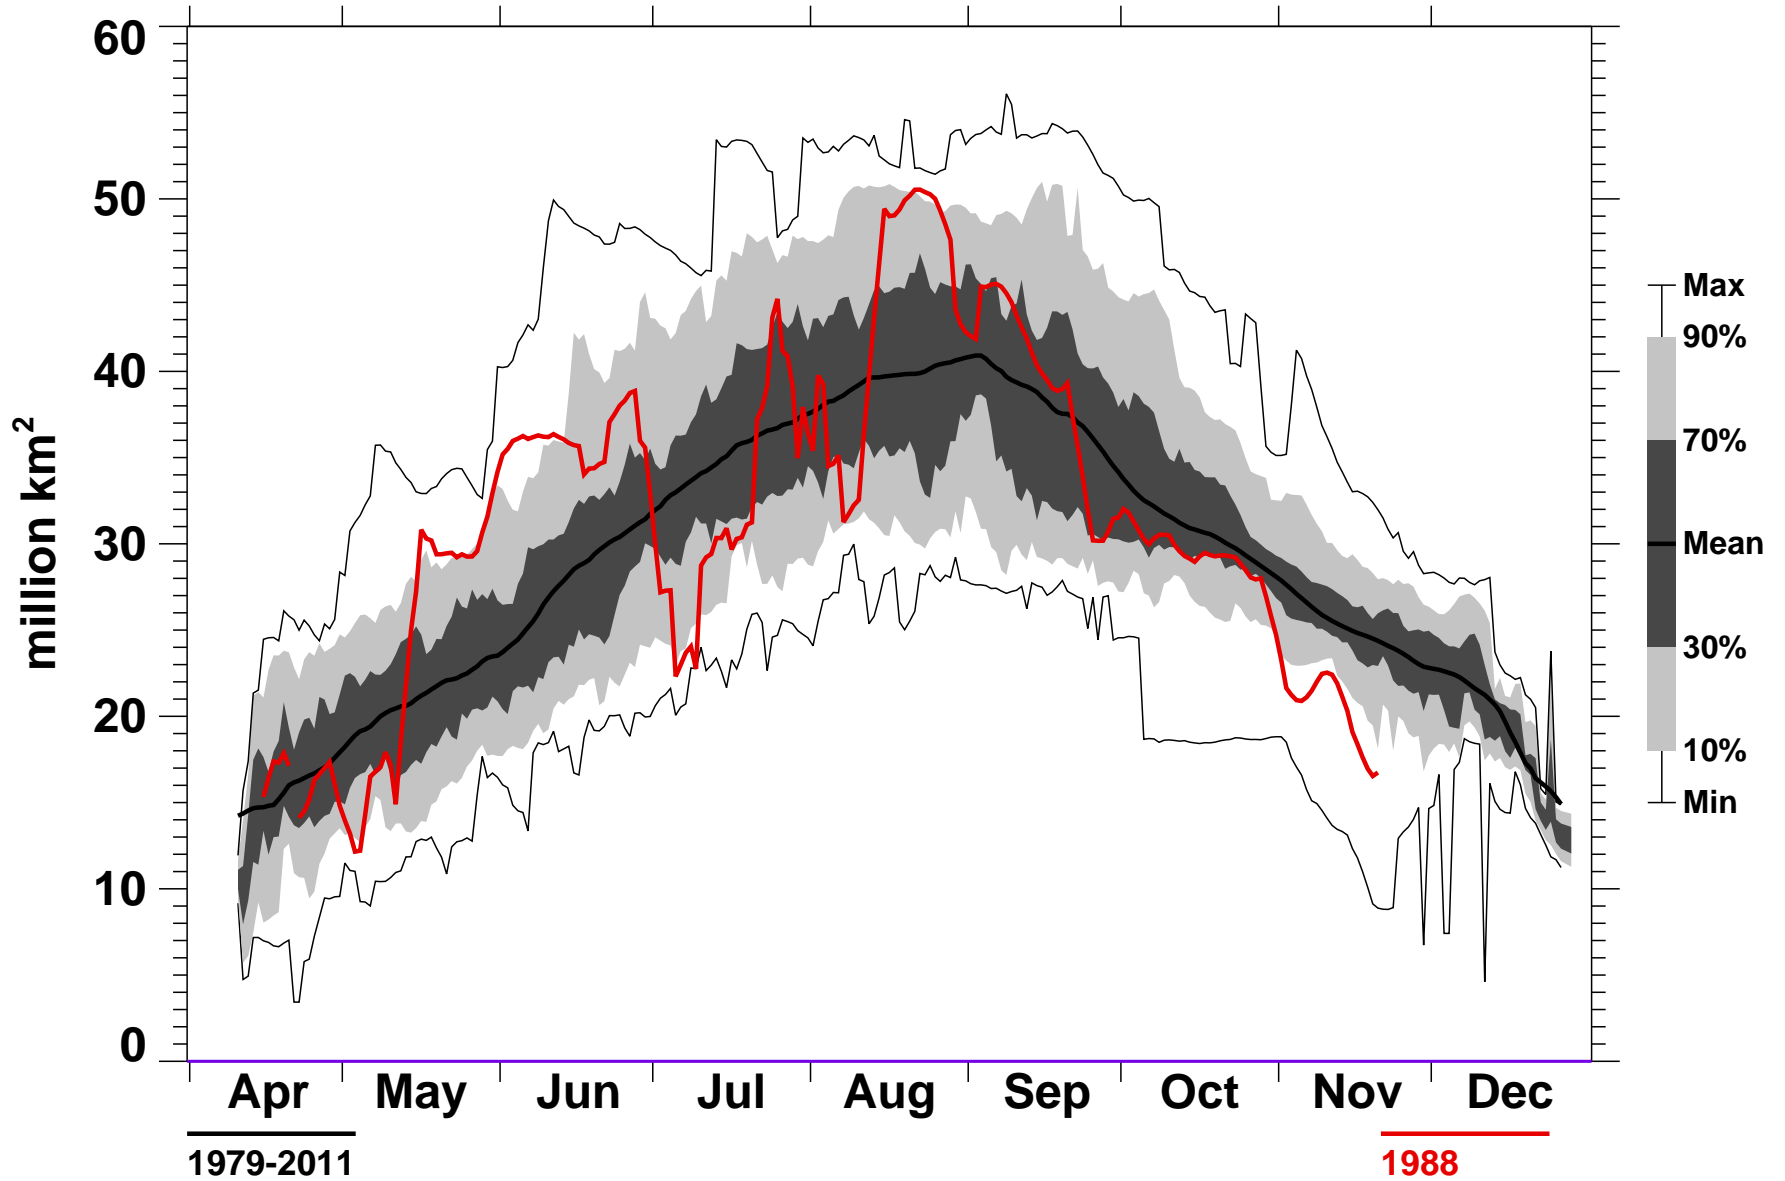

SH Vortex Area 500 K MERRA

1979-2011

1988

P. Newman (NASA), E. Nash (SSAI), S. Pawson (NASA)

5-day smoother applied