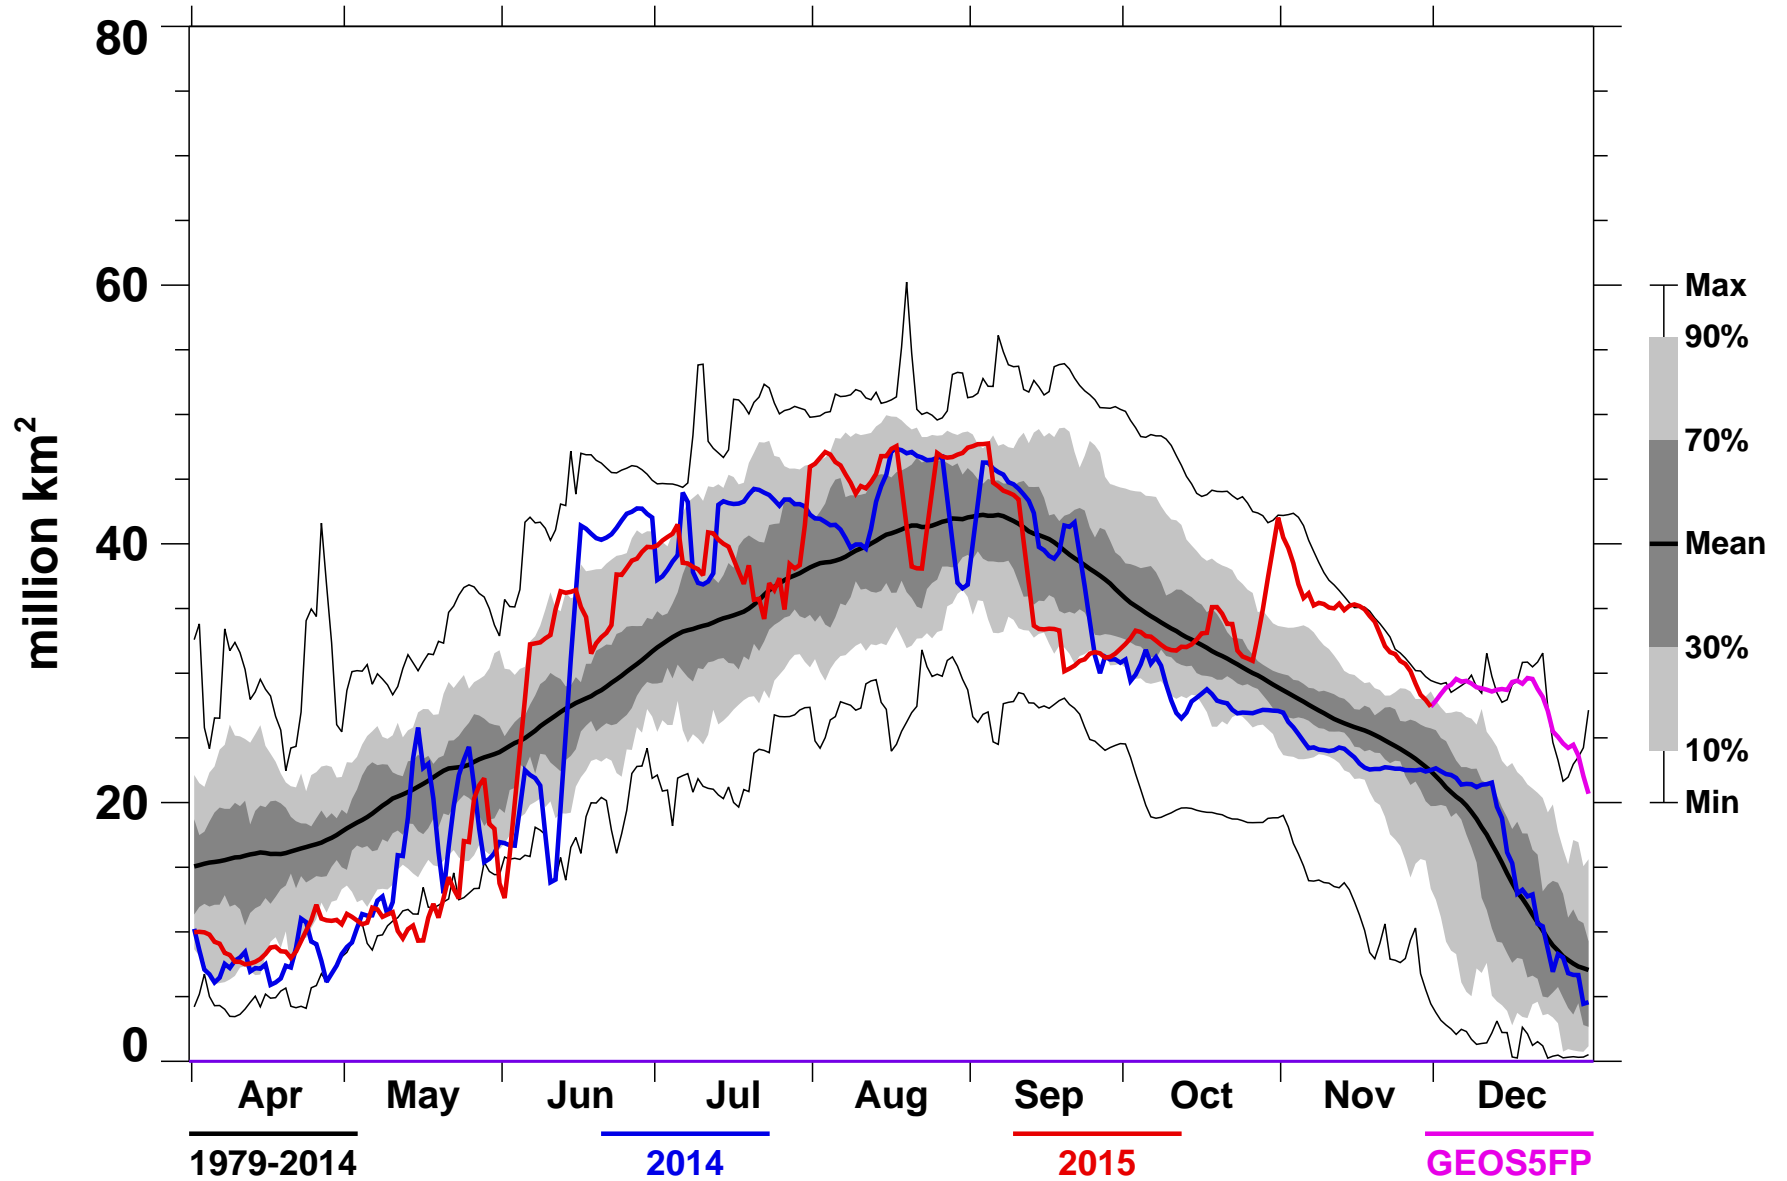

SH Vortex Area 460 K MERRA

P. Newman (NASA), E. Nash (SSAI), S. Pawson (NASA)