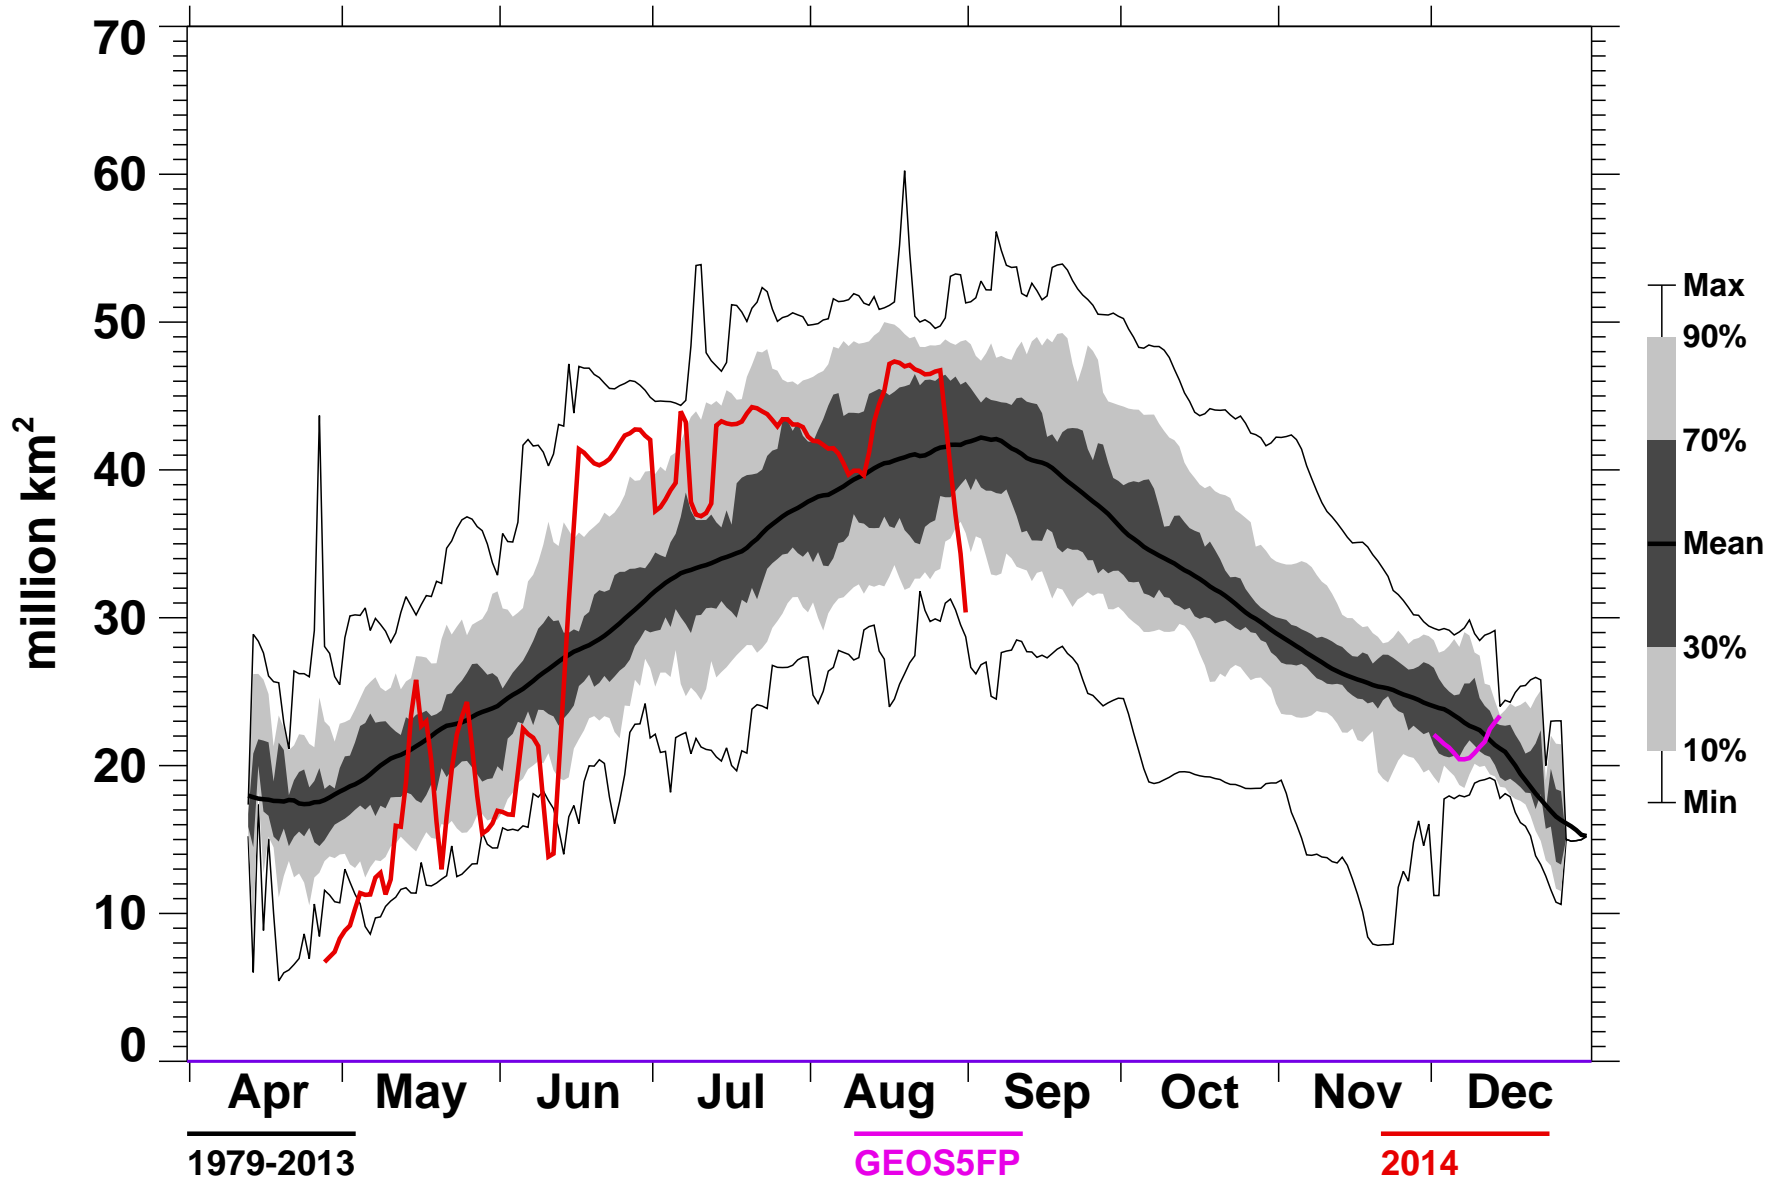

SH Vortex Area 460 K MERRA

P. Newman (NASA), E. Nash (SSAI), S. Pawson (NASA)

5-day smoother applied