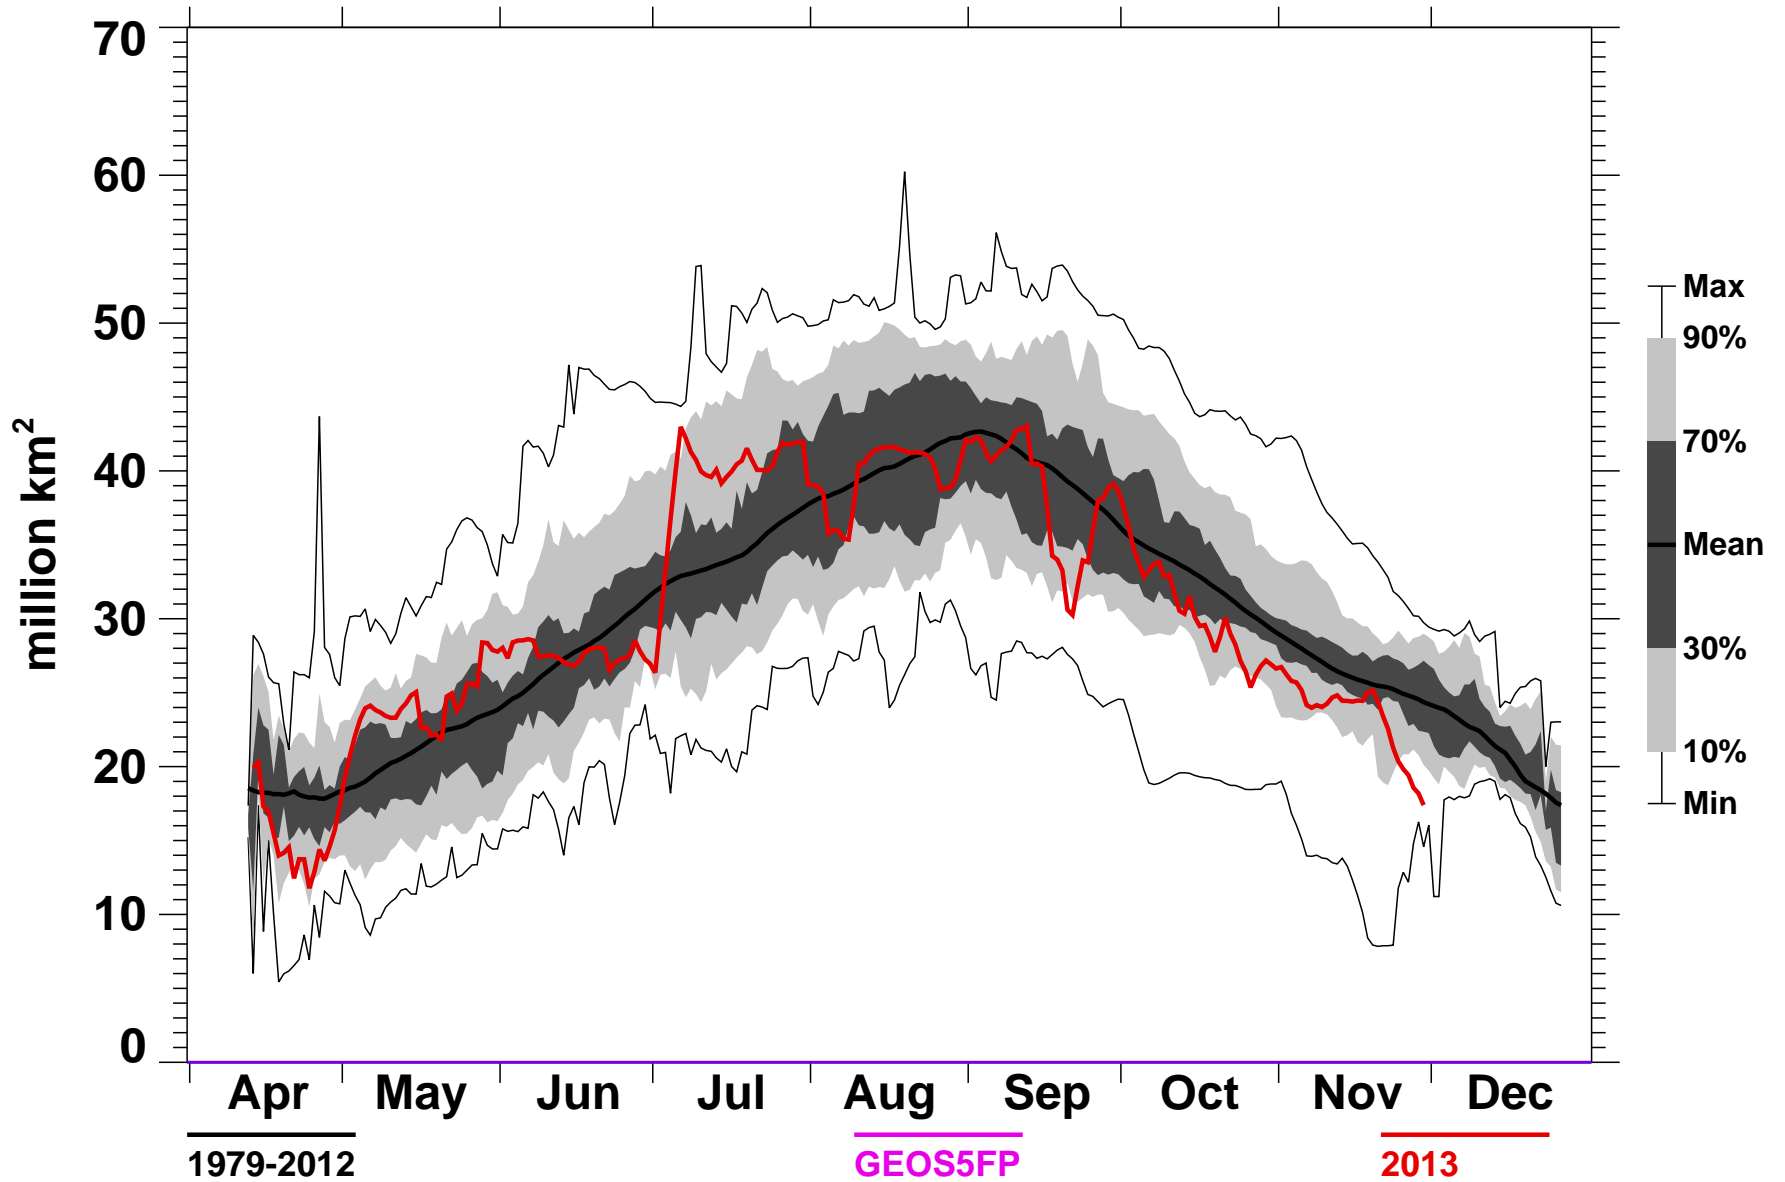

SH Vortex Area 460 K MERRA

P. Newman (NASA), E. Nash (SSAI), S. Pawson (NASA)

5-day smoother applied