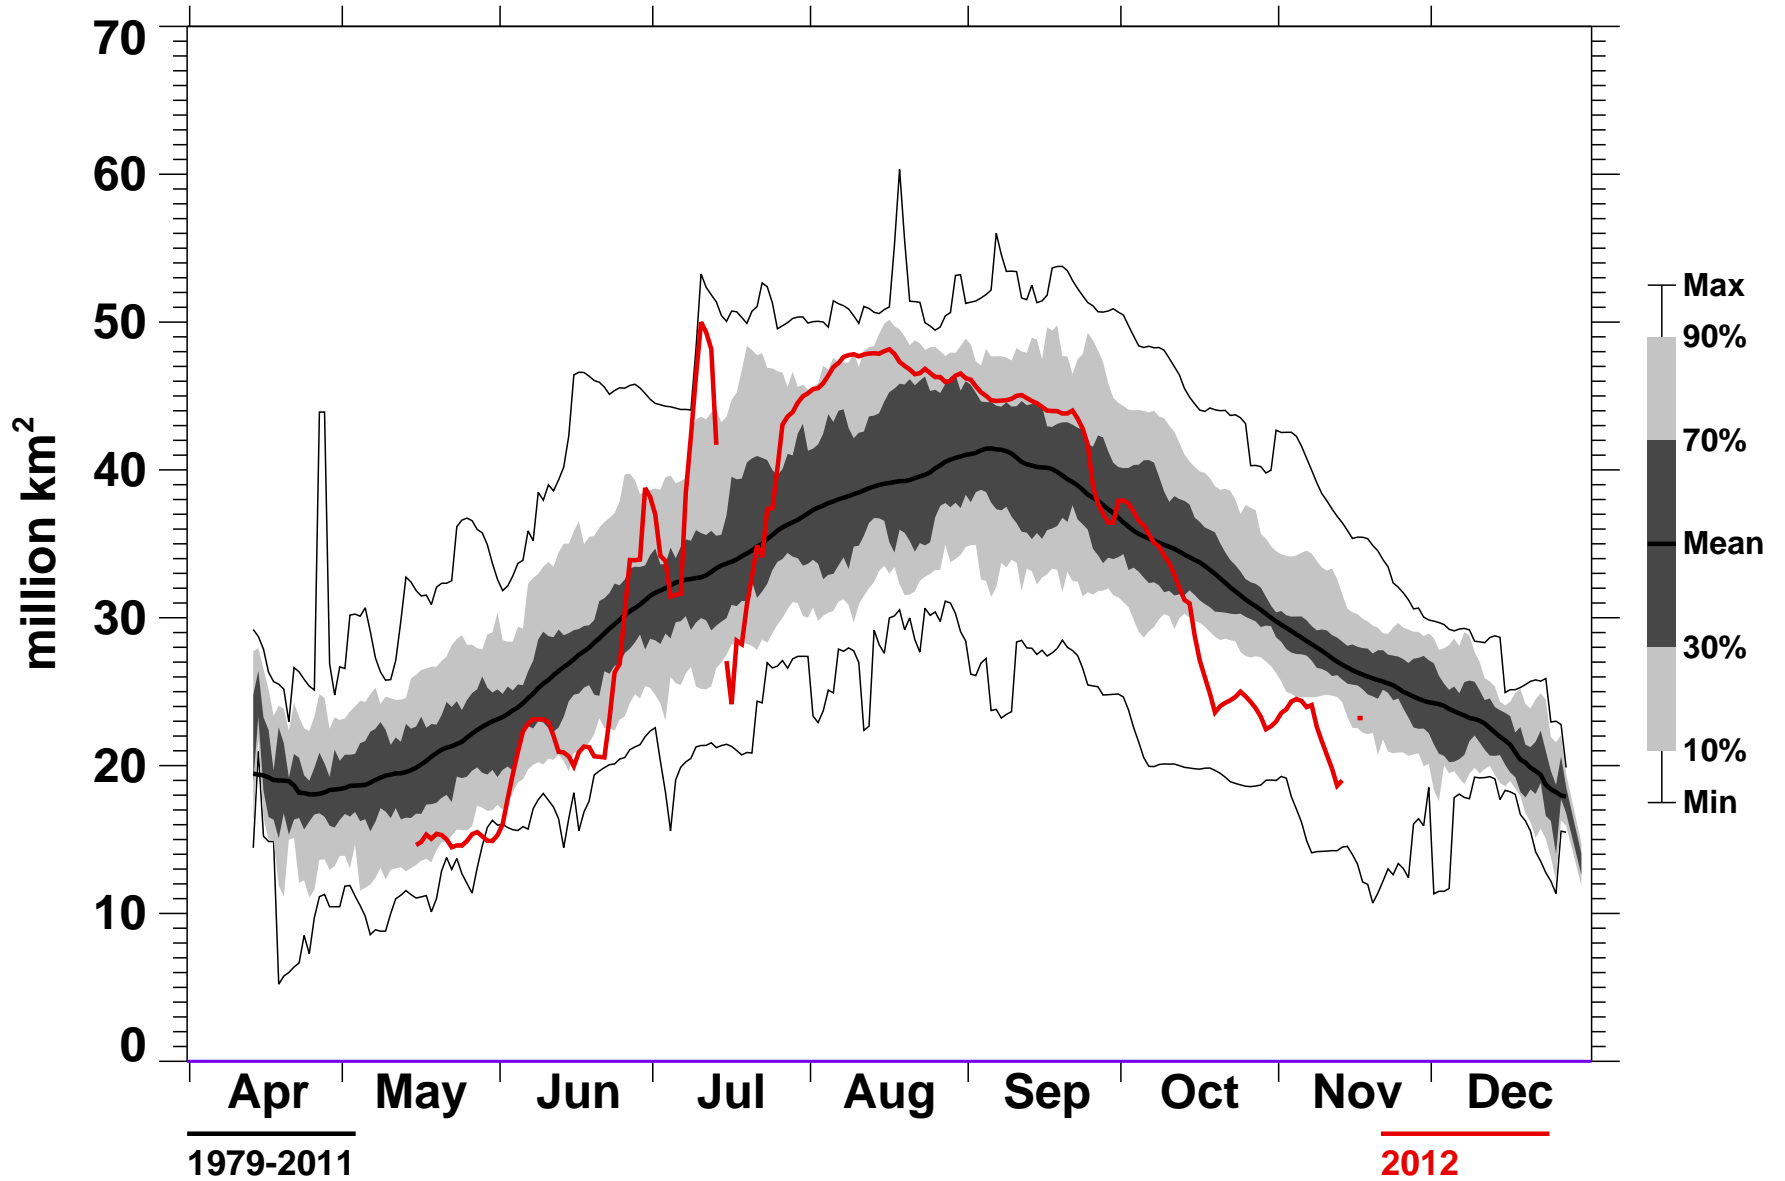

SH Vortex Area 460 K MERRA

P. Newman (NASA), E. Nash (SSAI), S. Pawson (NASA)

5-day smoother applied