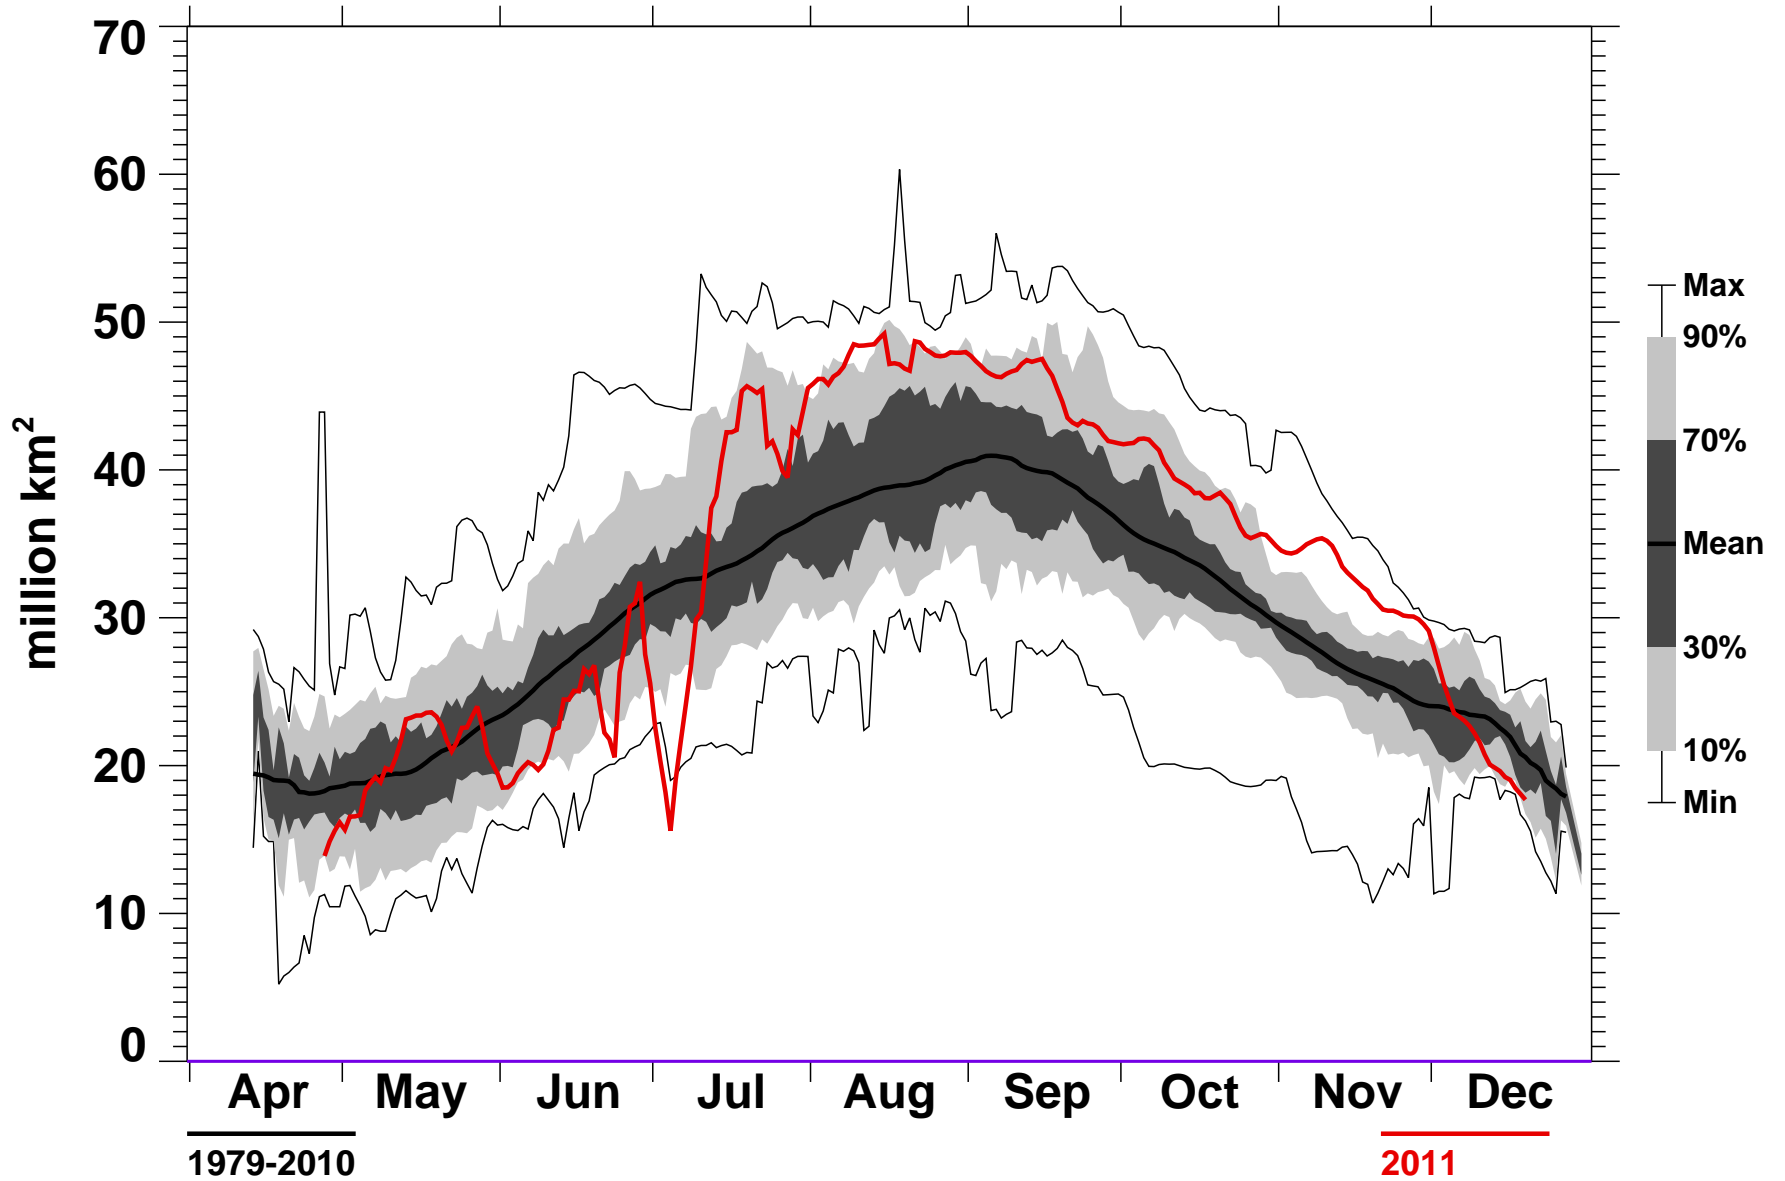

SH Vortex Area 460 K MERRA

P. Newman (NASA), E. Nash (SSAI), S. Pawson (NASA)

5-day smoother applied