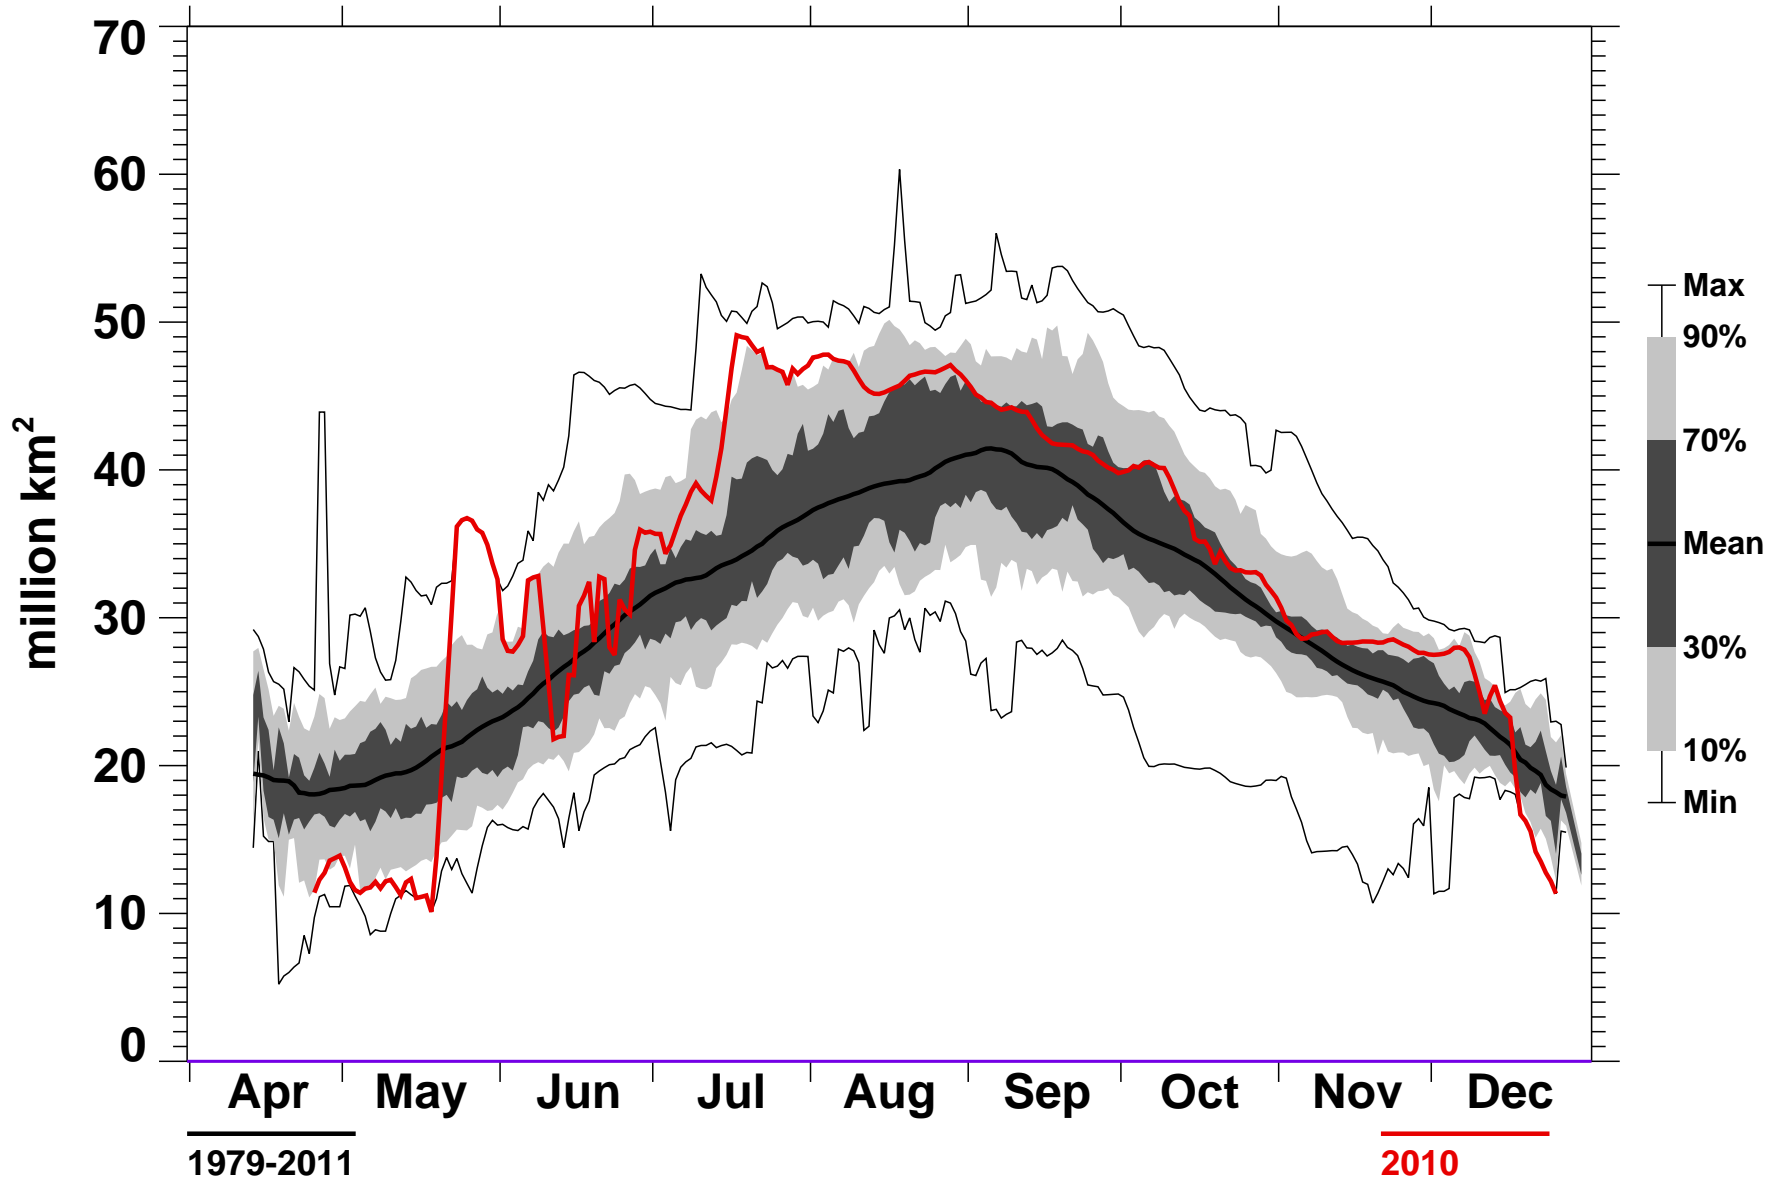

SH Vortex Area 460 K MERRA

P. Newman (NASA), E. Nash (SSAI), S. Pawson (NASA)

5-day smoother applied