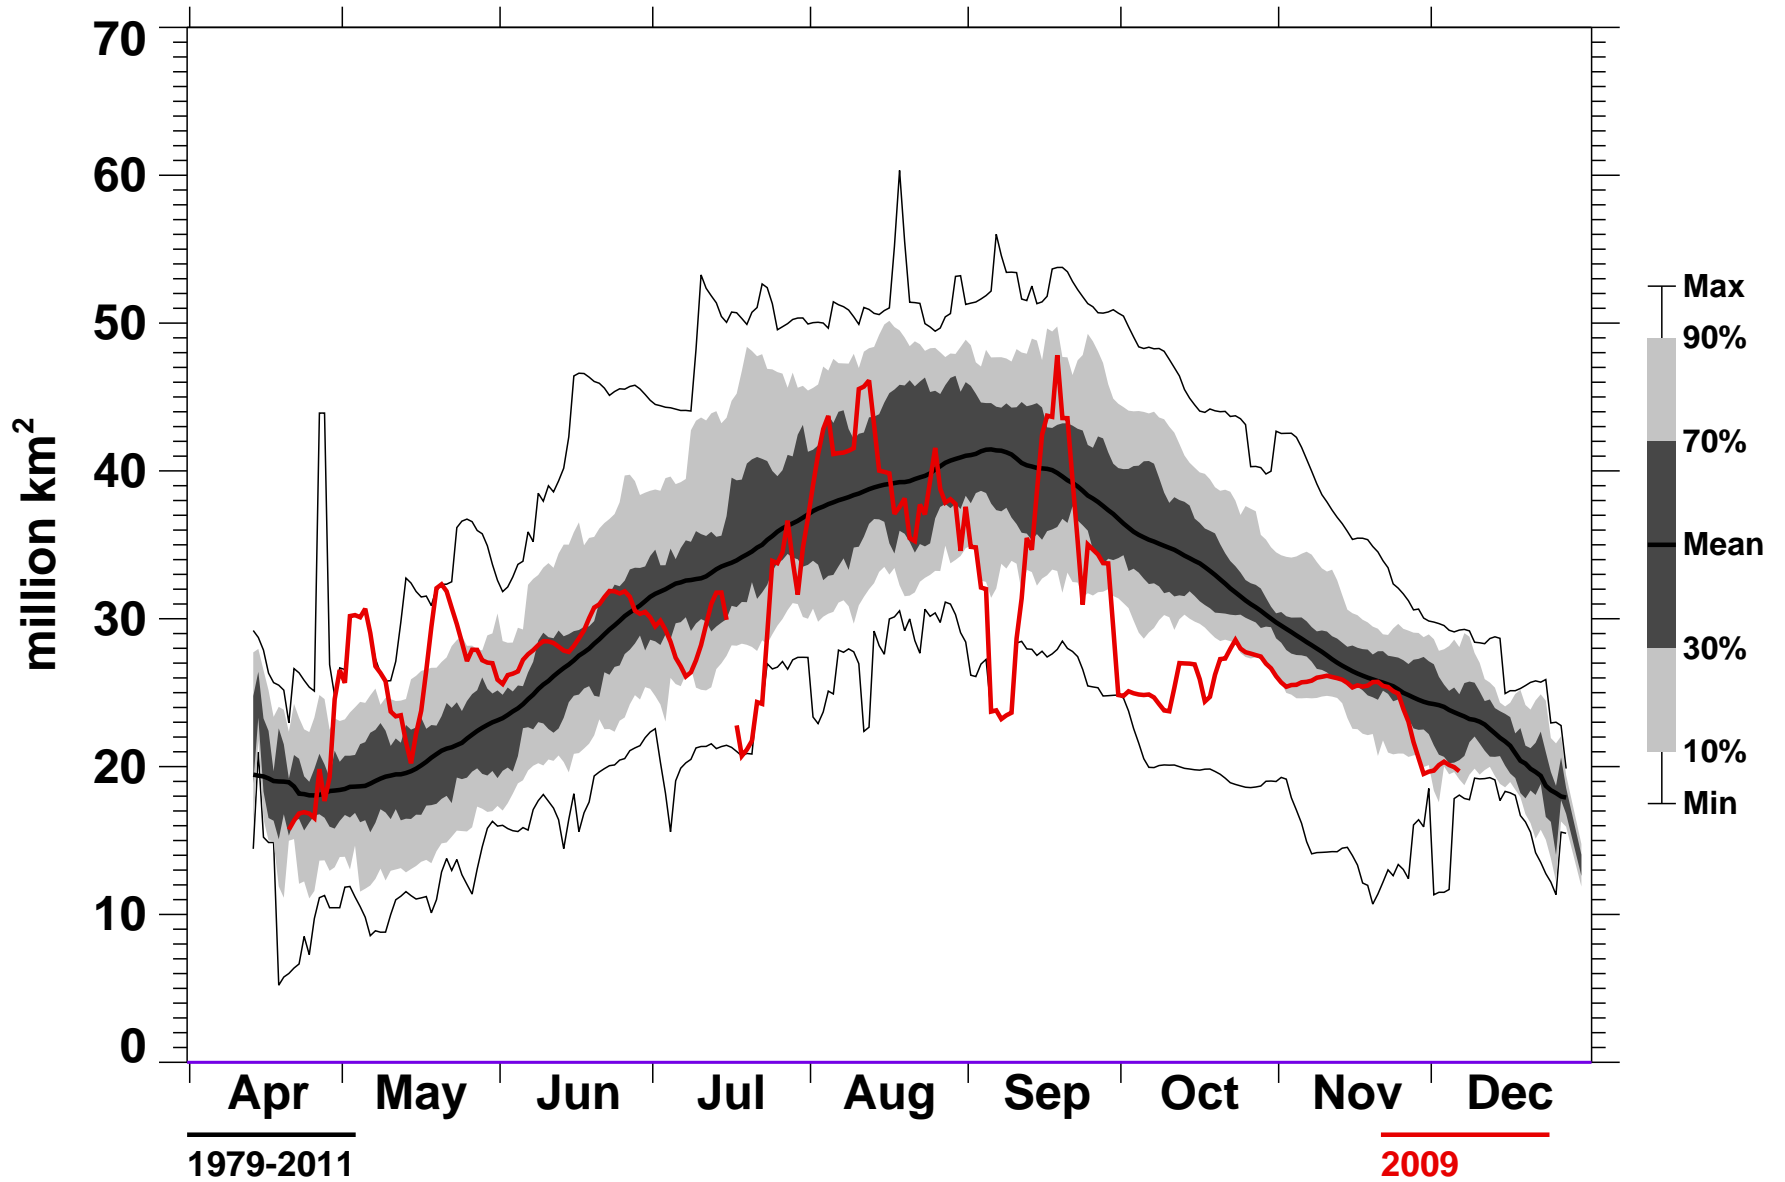

# SH Vortex Area 460 K MERRA

P. Newman (NASA), E. Nash (SSAI), S. Pawson (NASA)

5-day smoother applied