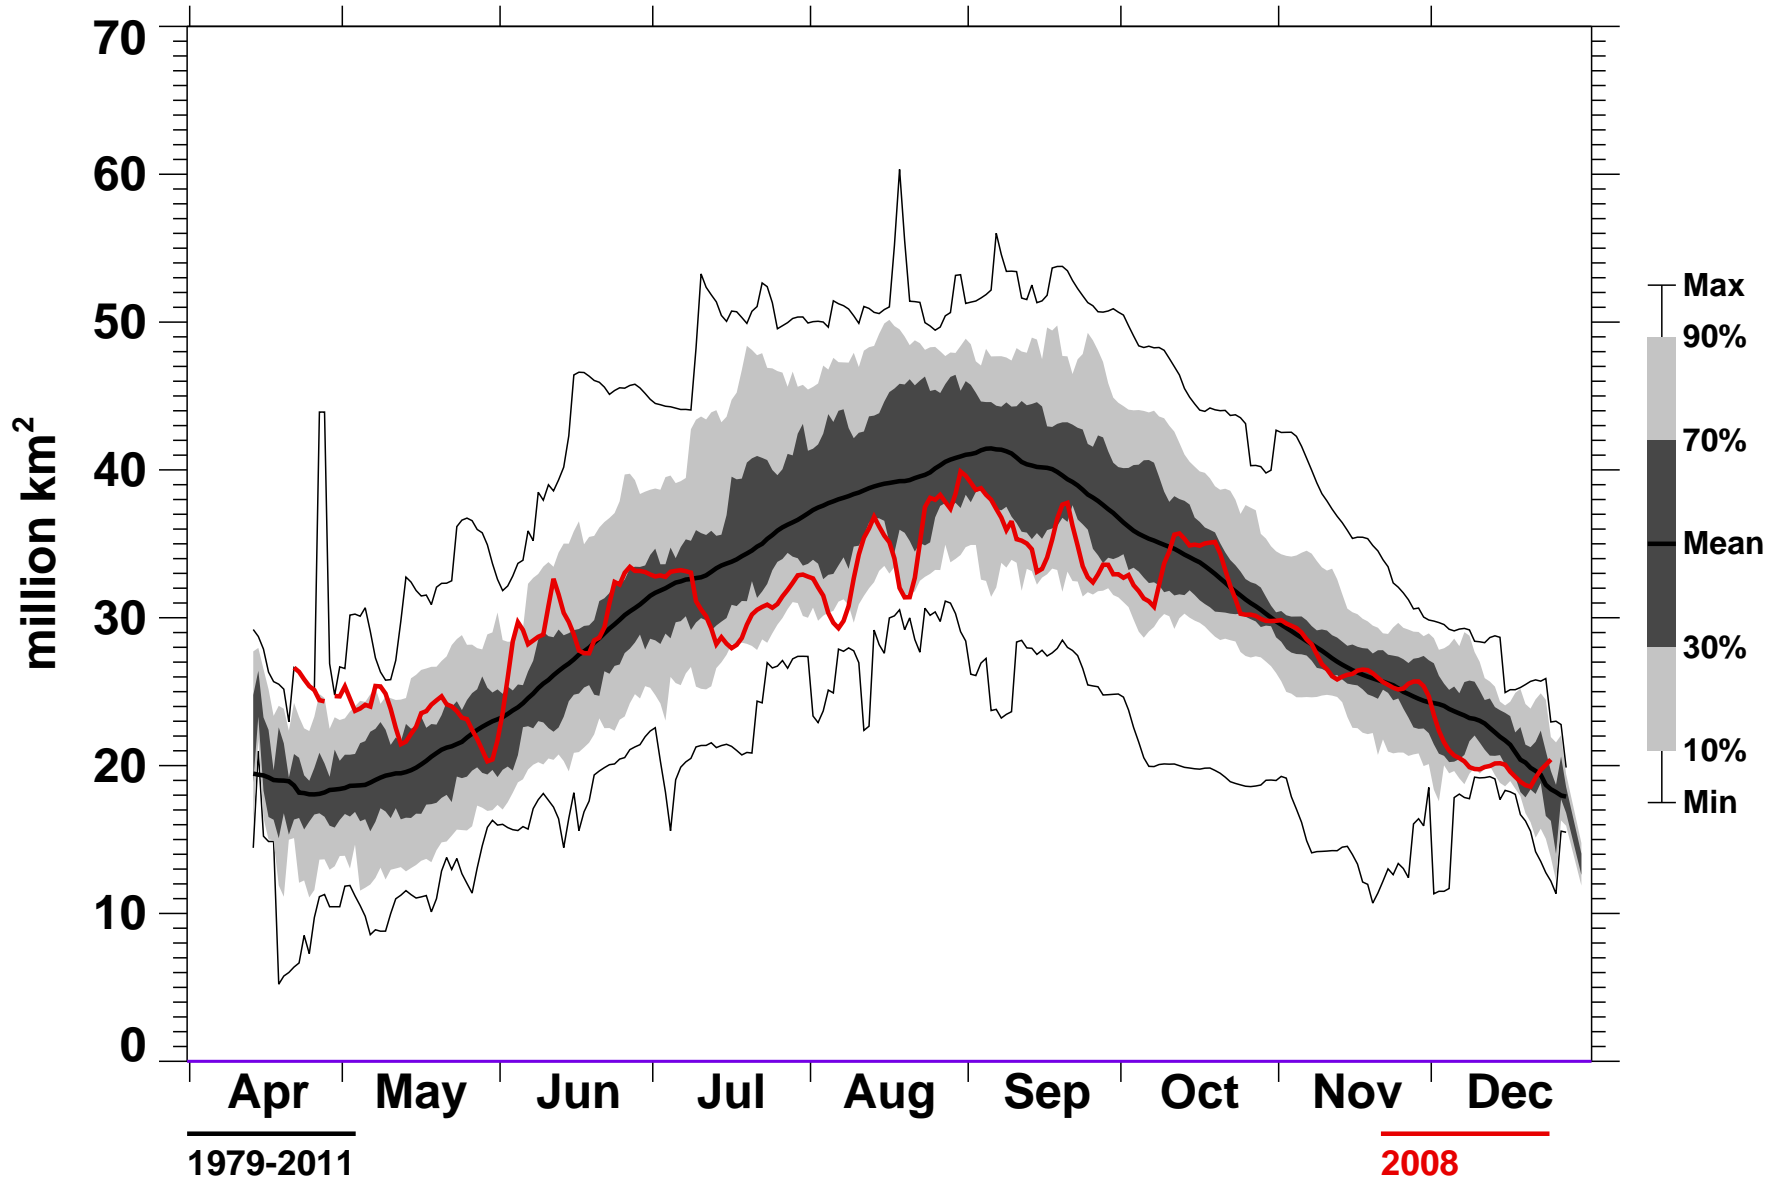

SH Vortex Area 460 K MERRA

P. Newman (NASA), E. Nash (SSAI), S. Pawson (NASA)

5-day smoother applied