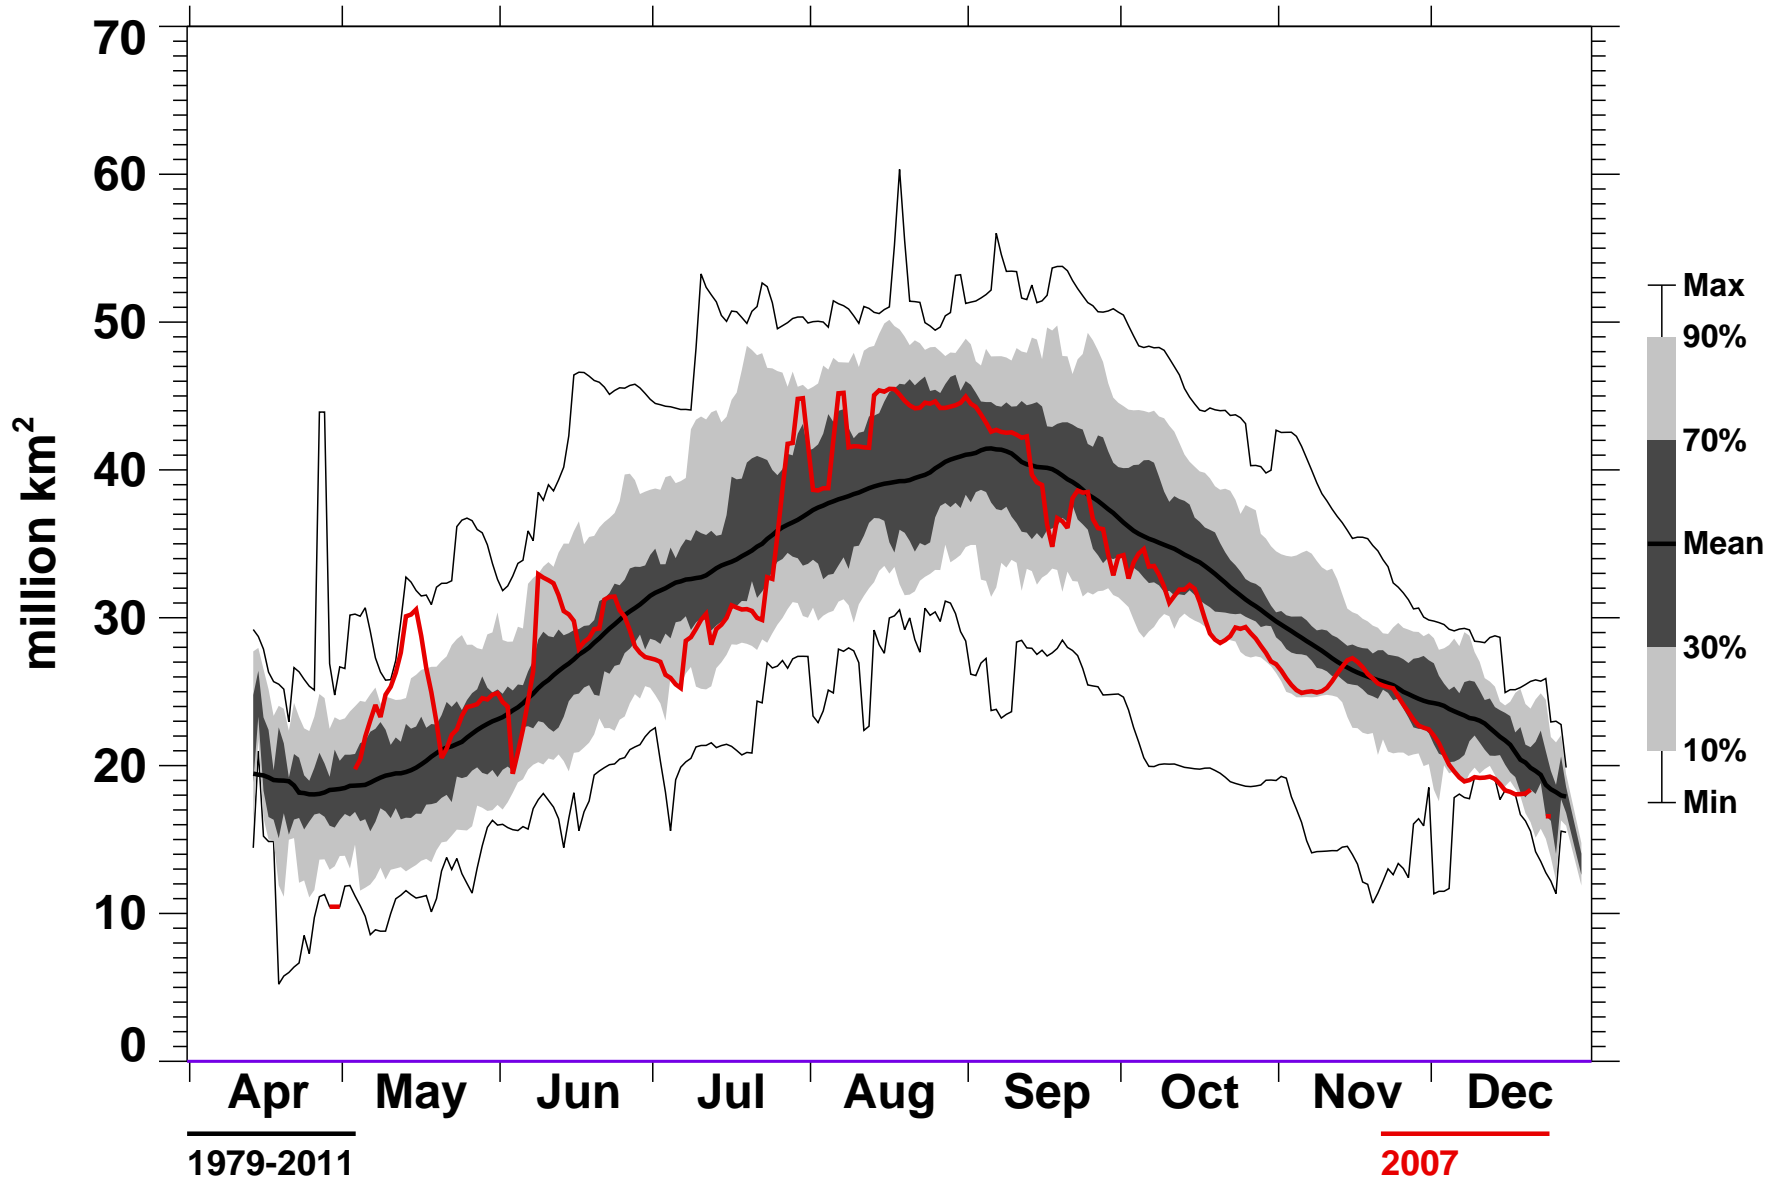

SH Vortex Area 460 K MERRA

P. Newman (NASA), E. Nash (SSAI), S. Pawson (NASA)

5-day smoother applied