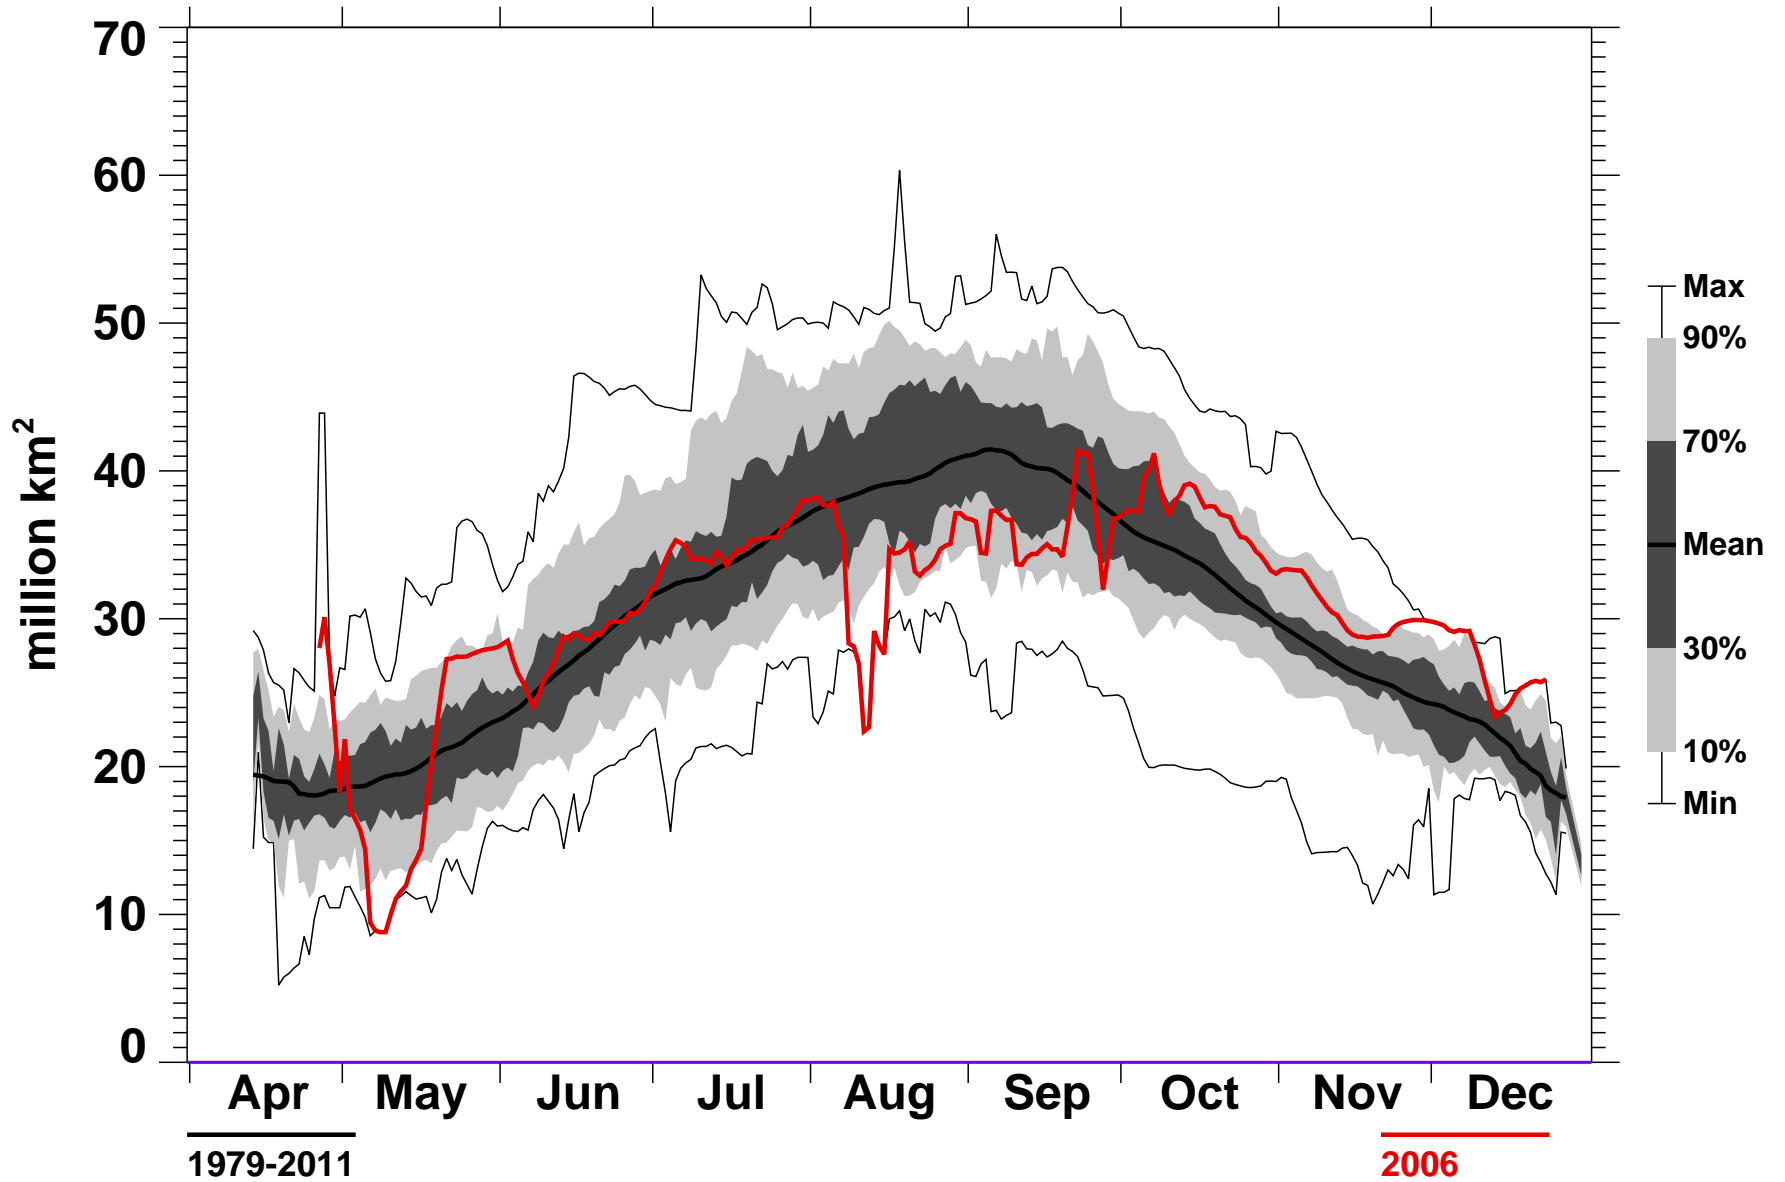

# SH Vortex Area 460 K MERRA

P. Newman (NASA), E. Nash (SSAI), S. Pawson (NASA)

5-day smoother applied