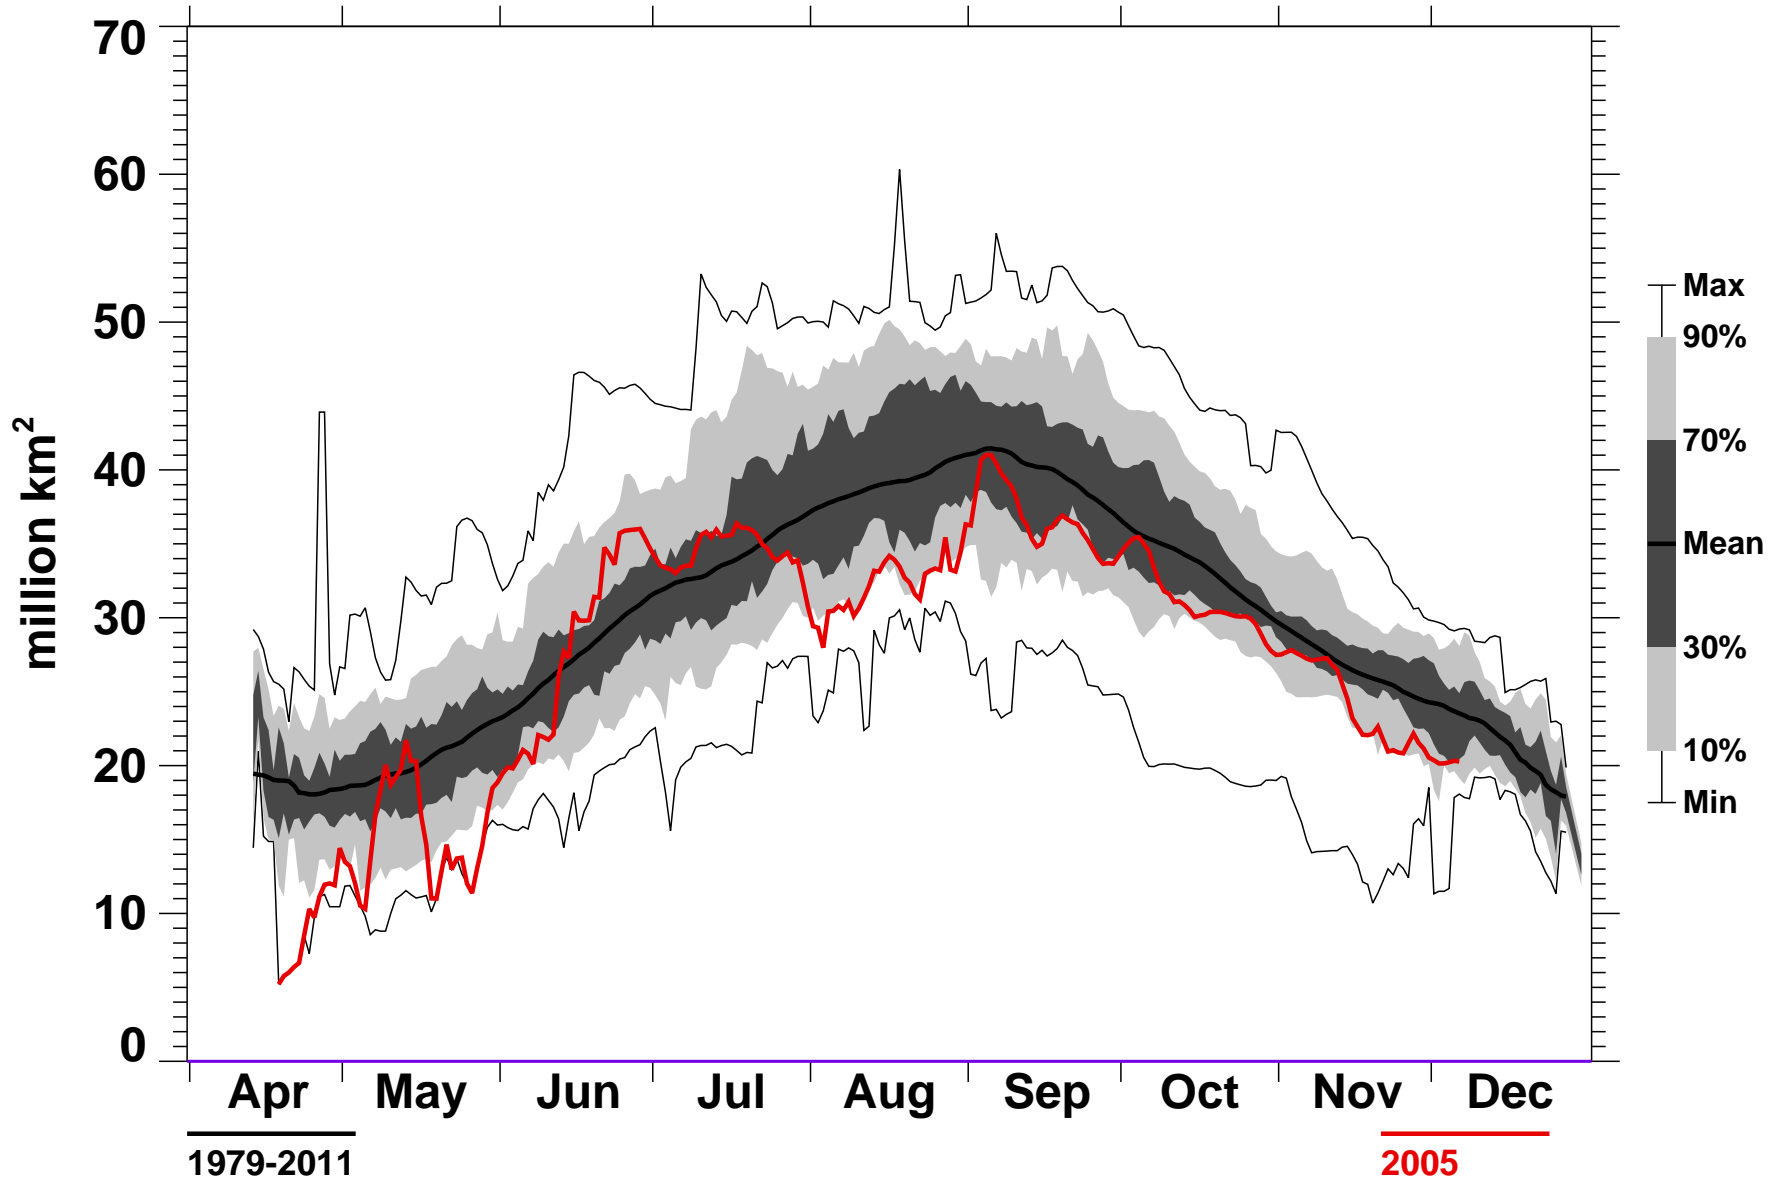

SH Vortex Area 460 K MERRA

P. Newman (NASA), E. Nash (SSAI), S. Pawson (NASA)

5-day smoother applied