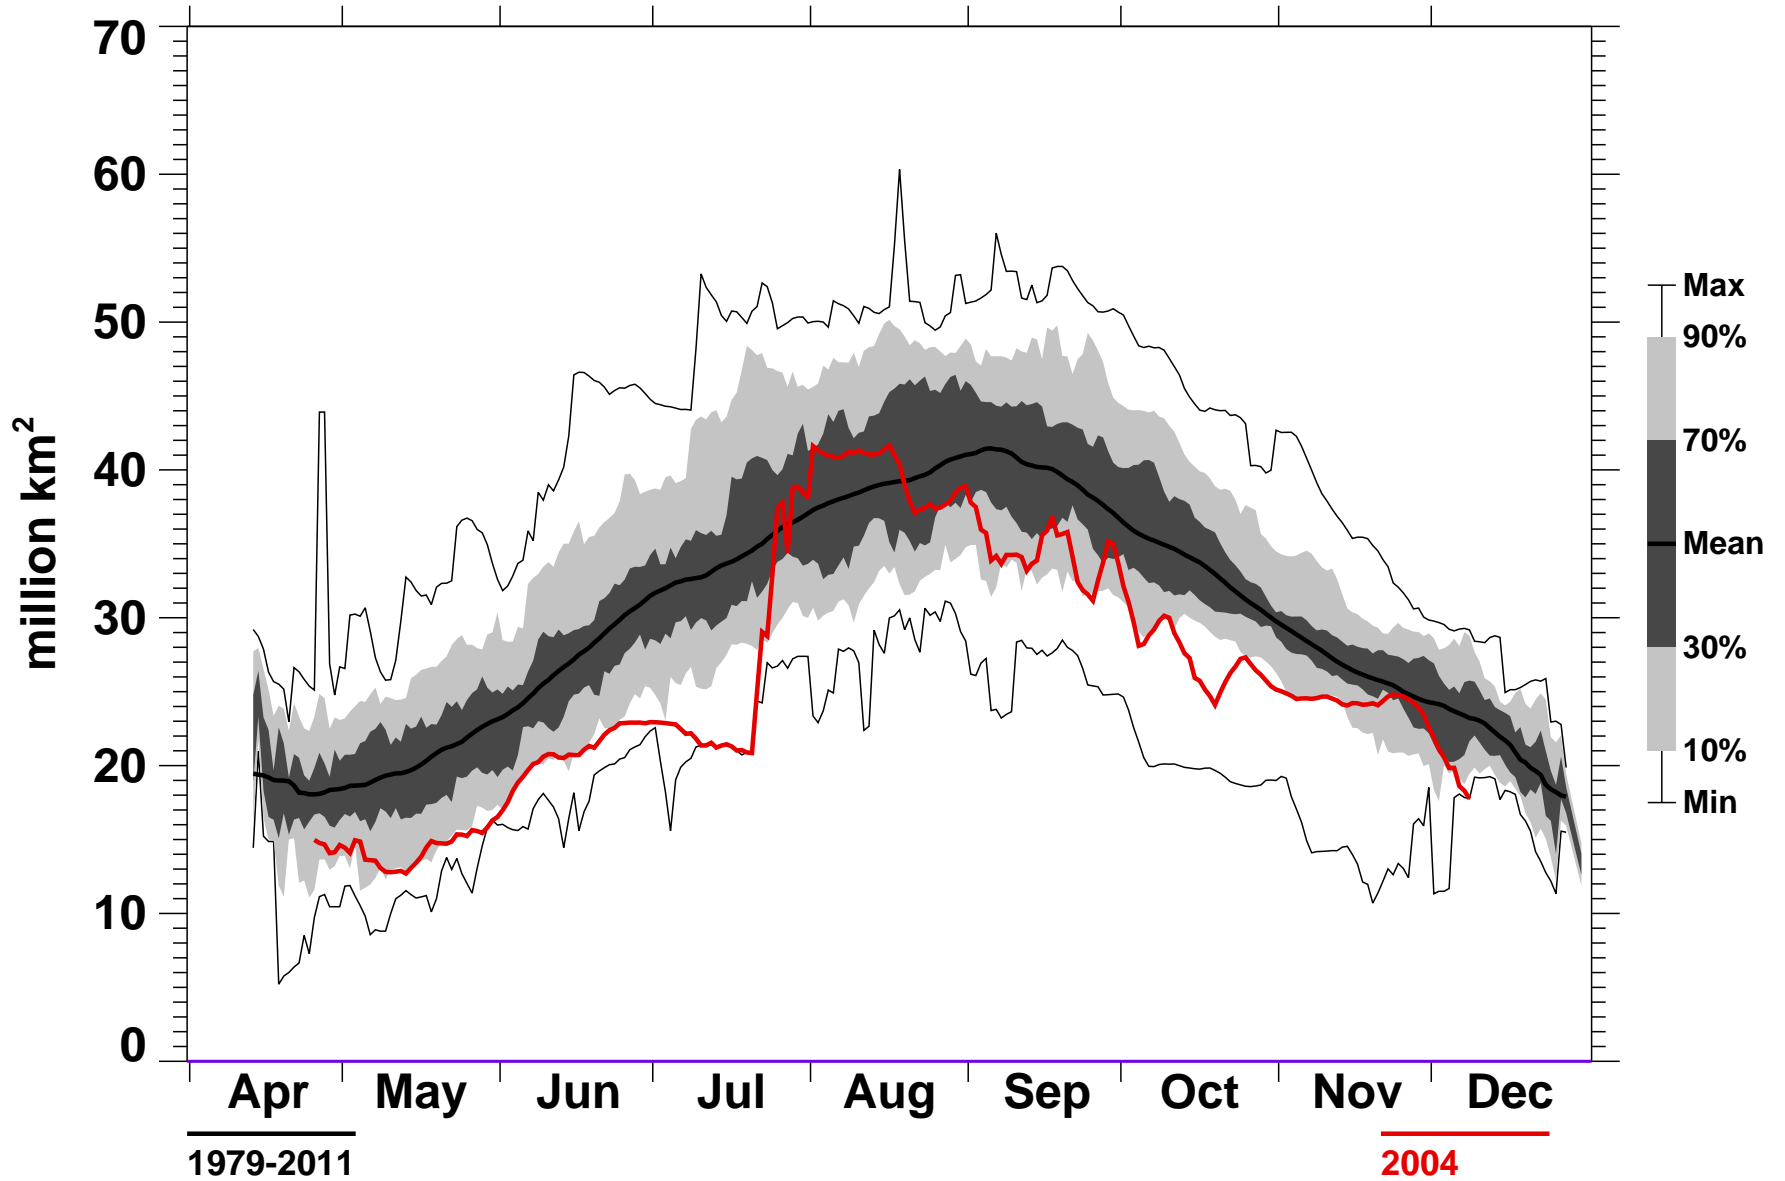

# SH Vortex Area 460 K MERRA

P. Newman (NASA), E. Nash (SSAI), S. Pawson (NASA)

5-day smoother applied