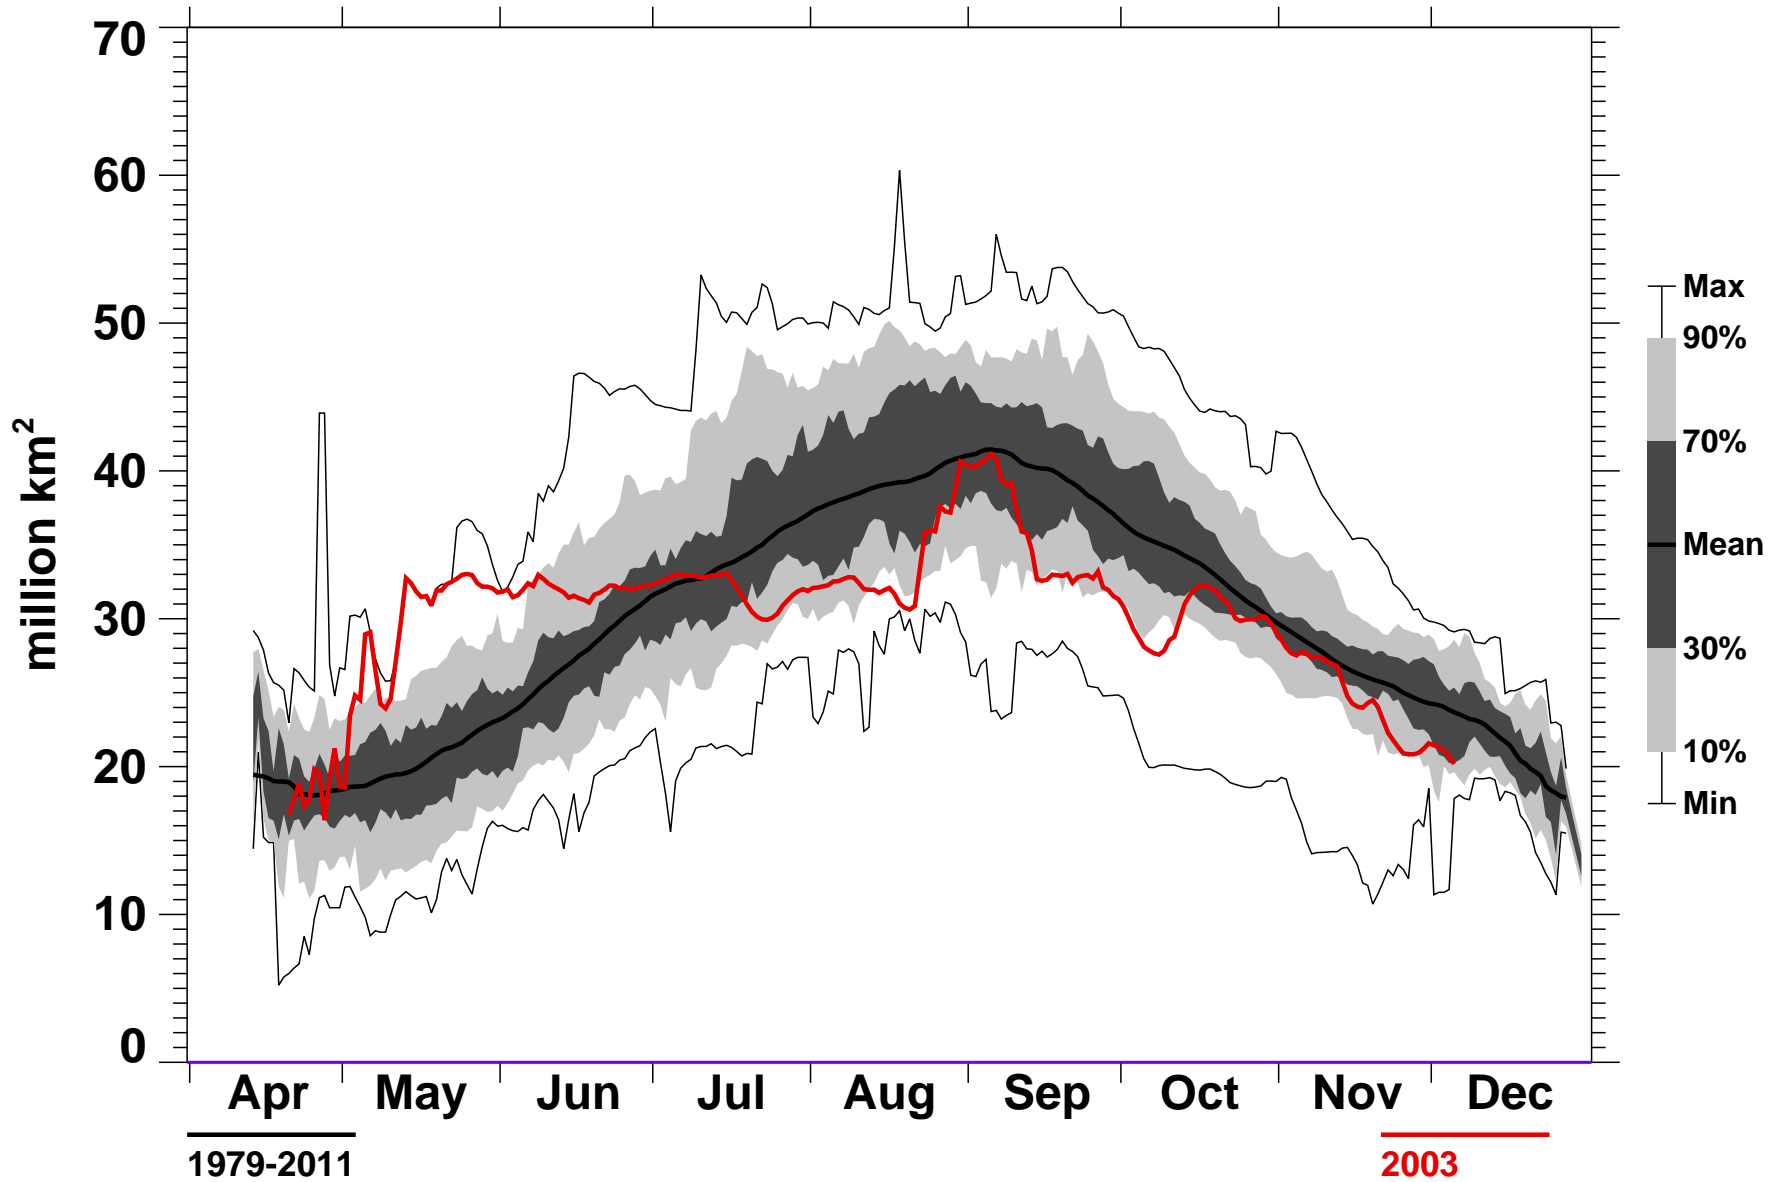

# SH Vortex Area 460 K MERRA

P. Newman (NASA), E. Nash (SSAI), S. Pawson (NASA)

5-day smoother applied